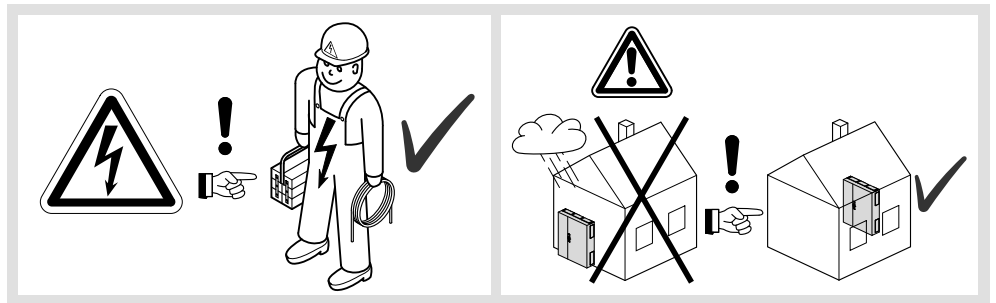

6FZ02400c

univers

- | | | | |
|------|--------------------------|------|-------------------------|
| (DE) | Montageanleitung | (HR) | Upute za montažu |
| (FR) | Notice d'instructions | (HU) | Szerelési útmutató |
| (GB) | Mounting instructions | (LT) | Montavimo instrukcija |
| (NL) | Montage instructie | (LV) | Montāžas instrukcija |
| (DK) | Monteringsvejledning | (PL) | Instrukcja montażowa |
| (FI) | Asennusohje | (RO) | Instructiuni de montare |
| (NO) | Montasjeanvisning | (SK) | Návod na montáž |
| (SE) | Monteringsinstruktioner | (RU) | Инструкция по монтажу |
| (IT) | Istruzioni di montaggio | (BG) | Инструкции за монтаж |
| (ES) | Instrucciones de montaje | (GR) | Οδηγίες χώνευσης |
| (PT) | Instruções de montagem | (SI) | Navodilo za montažo |
| (CZ) | Montážní návod | (EE) | Paigaldusjuhised |
| (BA) | Uputstvo za montažu | (IS) | Leiðbeiningar |