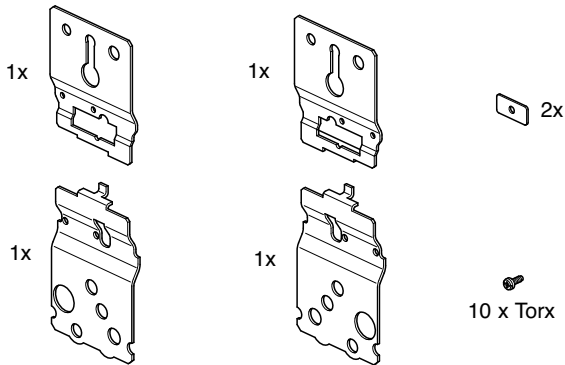

6FZ02500c

univers

- (DE) Montageanleitung
- (FR) Notice d'instructions
- (GB) Mounting instructions
- (NL) Montage instructie
- (DK) Monteringsvejledning
- (FI) Asennusohje
- (NO) Montasjeanvisning
- (SE) Monterings instruktioner
- (IT) Istruzioni di montaggio
- (ES) Instrucciones de montaje
- (PT) Instruções de montagem
- (CZ) Montážní návod
- (BA) Uputstvo za montažu
- (HR) Upute za montažu
- (HU) Szerelési útmutató
- (LT) Montavimo instrukcija
- (LV) Montāžas instrukcija
- (PL) Instrukcja montażowa
- (RO) Instrucțiuni de montare
- (SK) Návod na montáž
- (RU) Инструкция по монтажу
- (BG) Инструкции за монтаж
- (GR) Οδηγίες χώνευσης
- (SI) Navodilo za montažo
- (EE) Paigaldusjuhised
- (IS) Leiðbeiningar

FZ803B

ZS...