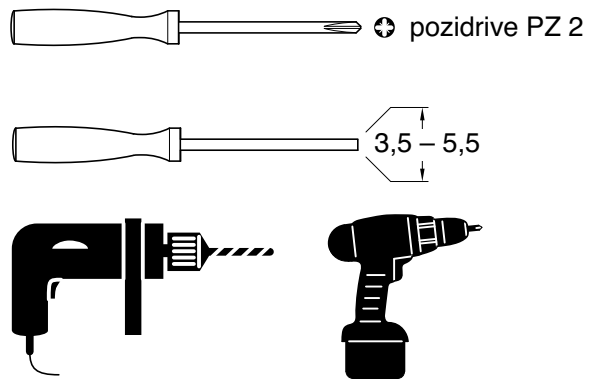

6FZ02500c

univers

- (DE) Montageanleitung
- (FR) Notice d'instructions
- (GB) Mounting instructions
- (NL) Montage instructie
- (DK) Monteringsvejledning
- (FI) Asennusohje
- (NO) Montasjeanvisning
- (SE) Monterings instruktioner
- (IT) Istruzioni di montaggio
- (ES) Instrucciones de montaje
- (PT) Instruções de montagem
- (CZ) Montážní návod
- (BA) Uputstvo za montažu
- (HR) Upute za montažu
- (HU) Szerelési útmutató
- (LT) Montavimo instrukcija
- (LV) Montāžas instrukcija
- (PL) Instrukcja montażowa
- (RO) Instrucțiuni de montare
- (SK) Návod na montáž
- (RU) Инструкция по монтажу
- (BG) Инструкции за монтаж
- (GR) Οδηγίες χώνευσης
- (SI) Navodilo za montažo
- (EE) Paigaldusjuhised
- (IS) Leiðbeiningar

FZ803B

ZS...