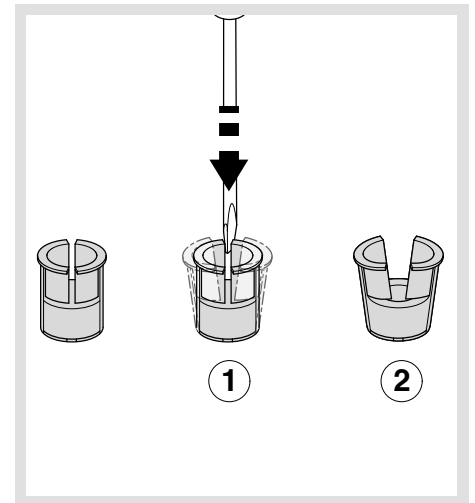

6FZ02600c

univers

- ⒹⒺ Montageanleitung
- ⒻⒻ Notice d'instructions
- ⒼⒸ Mounting instructions
- ⒶⒶ Montage instructie
- ⒹⒶ Monteringsvejledning
- ⒻⒶ Asennusohje
- ⒶⒶ Montasjeanvisning
- ⒶⒶ Monterings instruktioner
- ⒶⒶ Istruzioni di montaggio
- ⒶⒶ Instrucciones de montaje
- ⒶⒶ Instruções de montagem
- ⒶⒶ Montážní návod
- ⒶⒶ Uputstvo za montažu

H1	A1	A2	T
800	300	320	205
950	550	570	160 / 205
1100	800	820	160 / 205
1250	1050	1070	205
1400	1300	1320	205

Breite Höhe	300	550	800	1050	1300
500	FZ011B	FZ012B	FZ013B	FZ014B	FZ015B
650	FZ021B	FZ022B	FZ023B	FZ024B	FZ025B
800	FZ11B	FZ12B	FZ13B	FZ14B	FZ15B
950	FZ21B	FZ22B	FZ23B	FZ24B	FZ25B
1100	FZ31B	FZ32B	FZ33B	FZ34B	FZ35B
1250	FZ41B	FZ42B	FZ43B	FZ44B	FZ45B
1400	FZ51B	FZ52B	FZ53B	FZ54B	FZ55B