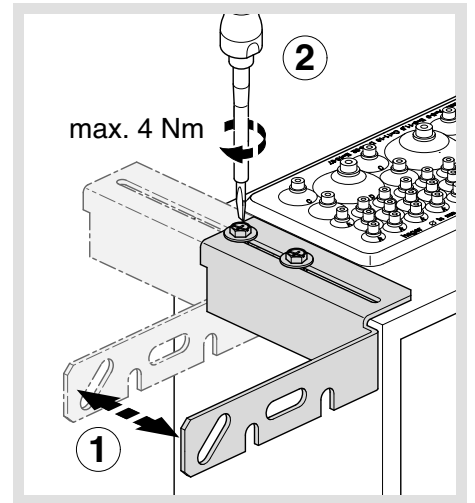

6FZ02600c

univers

- ⒹⒺ Montageanleitung
- ⒻⒻ Notice d'instructions
- ⒼⒸ Mounting instructions
- ⒶⒶ Montage instructie
- ⒹⒶ Monteringsvejledning
- ⒻⒶ Asennusohje
- ⒶⒶ Montasjeanvisning
- ⒶⒶ Monterings instruktioner
- ⒶⒶ Istruzioni di montaggio
- ⒶⒶ Instrucciones de montaje
- ⒶⒶ Instruções de montagem
- ⒶⒶ Montážní návod
- ⒶⒶ Uputstvo za montažu

H1	A1	A2	T
800	300	320	205
950	550	570	160 / 205
1100	800	820	160 / 205
1250	1050	1070	205
1400	1300	1320	205

Breite Höhe	300	550	800	1050	1300
500	FZ011B	FZ012B	FZ013B	FZ014B	FZ015B
650	FZ021B	FZ022B	FZ023B	FZ024B	FZ025B
800	FZ11B	FZ12B	FZ13B	FZ14B	FZ15B
950	FZ21B	FZ22B	FZ23B	FZ24B	FZ25B
1100	FZ31B	FZ32B	FZ33B	FZ34B	FZ35B
1250	FZ41B	FZ42B	FZ43B	FZ44B	FZ45B
1400	FZ51B	FZ52B	FZ53B	FZ54B	FZ55B