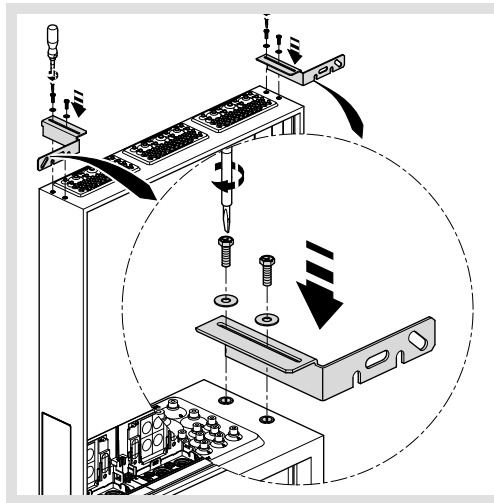

6FZ02600c

univers

- ⒹⒺ Montageanleitung
- ⒻⒻ Notice d'instructions
- ⒼⒸ Mounting instructions
- ⒶⒶ Montage instructie
- ⒹⒶ Monteringsvejledning
- ⒻⒶ Asennusohje
- ⒶⒶ Montasjeanvisning
- ⒶⒶ Monterings instruktioner
- ⒶⒶ Istruzioni di montaggio
- ⒶⒶ Instrucciones de montaje
- ⒶⒶ Instruções de montagem
- ⒶⒶ Montážní návod
- ⒶⒶ Uputstvo za montažu

H1	A1	A2	T
800	300	320	205
950	550	570	160 / 205
1100	800	820	160 / 205
1250	1050	1070	205
1400	1300	1320	205

Breite Höhe	300	550	800	1050	1300
500	FZ011B	FZ012B	FZ013B	FZ014B	FZ015B
650	FZ021B	FZ022B	FZ023B	FZ024B	FZ025B
800	FZ11B	FZ12B	FZ13B	FZ14B	FZ15B
950	FZ21B	FZ22B	FZ23B	FZ24B	FZ25B
1100	FZ31B	FZ32B	FZ33B	FZ34B	FZ35B
1250	FZ41B	FZ42B	FZ43B	FZ44B	FZ45B
1400	FZ51B	FZ52B	FZ53B	FZ54B	FZ55B