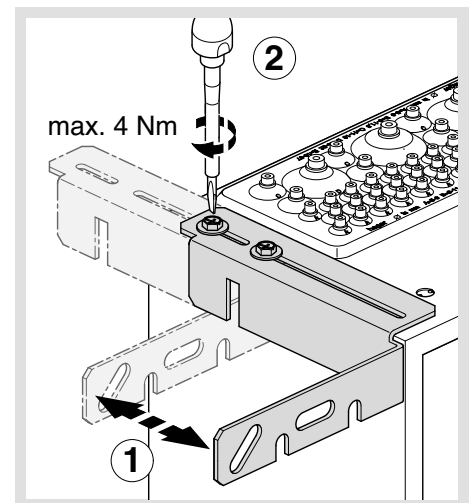

6FZ02600c

univers

- ⒹⒺ Montageanleitung
- ⒻⒻ Notice d'instructions
- ⒼⒸ Mounting instructions
- ⒶⒶ Montage instructie
- ⒹⒶ Monteringsvejledning
- ⒻⒶ Asennusohje
- ⒶⒶ Montasjeanvisning
- ⒶⒶ Monterings instruktioner
- ⒶⒶ Istruzioni di montaggio
- ⒶⒶ Instrucciones de montaje
- ⒶⒶ Instruções de montagem
- ⒶⒶ Montážní návod
- ⒶⒶ Uputstvo za montažu

H1	A1	A2	T
800	300	320	205
950	550	570	160 / 205
1100	800	820	160 / 205
1250	1050	1070	205
1400	1300	1320	205

Breite Höhe	300	550	800	1050	1300
500	FZ011B	FZ012B	FZ013B	FZ014B	FZ015B
650	FZ021B	FZ022B	FZ023B	FZ024B	FZ025B
800	FZ11B	FZ12B	FZ13B	FZ14B	FZ15B
950	FZ21B	FZ22B	FZ23B	FZ24B	FZ25B
1100	FZ31B	FZ32B	FZ33B	FZ34B	FZ35B
1250	FZ41B	FZ42B	FZ43B	FZ44B	FZ45B
1400	FZ51B	FZ52B	FZ53B	FZ54B	FZ55B