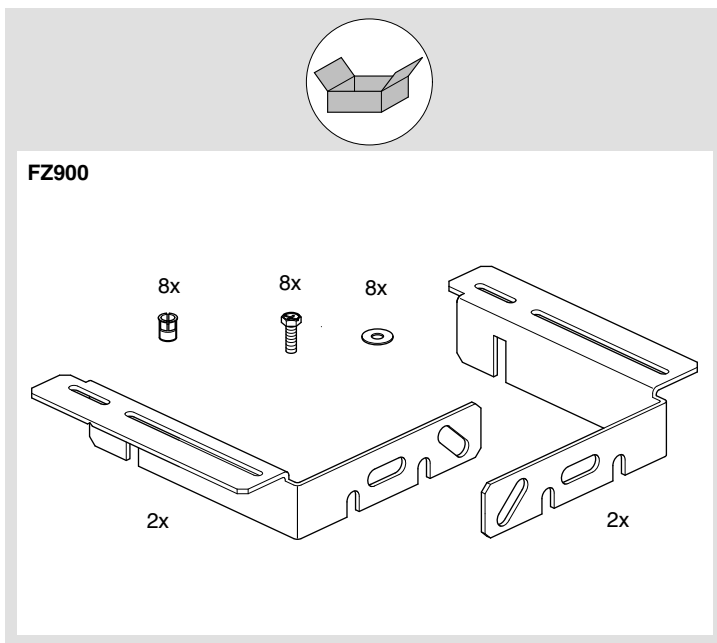

6FZ02600c

univers

- ⒹⒺ Montageanleitung
- ⒻⒻ Notice d'instructions
- ⒼⒸ Mounting instructions
- ⒶⒶ Montage instructie
- ⒹⒶ Monteringsvejledning
- ⒻⒶ Asennusohje
- ⒶⒶ Montasjeanvisning
- ⒶⒶ Monterings instruktioner
- ⒶⒶ Istruzioni di montaggio
- ⒶⒶ Instrucciones de montaje
- ⒶⒶ Instruções de montagem
- ⒶⒶ Montážní návod
- ⒶⒶ Uputstvo za montažu

H1	A1	A2	T
800	300	320	205
950	550	570	160 / 205
1100	800	820	160 / 205
1250	1050	1070	205
1400	1300	1320	205

Breite Höhe	300	550	800	1050	1300
500	FZ011B	FZ012B	FZ013B	FZ014B	FZ015B
650	FZ021B	FZ022B	FZ023B	FZ024B	FZ025B
800	FZ11B	FZ12B	FZ13B	FZ14B	FZ15B
950	FZ21B	FZ22B	FZ23B	FZ24B	FZ25B
1100	FZ31B	FZ32B	FZ33B	FZ34B	FZ35B
1250	FZ41B	FZ42B	FZ43B	FZ44B	FZ45B
1400	FZ51B	FZ52B	FZ53B	FZ54B	FZ55B