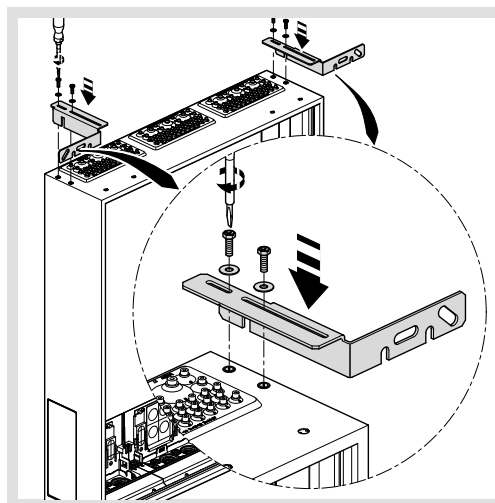

6FZ02600c

univers

- ⒹⒺ Montageanleitung
- ⒻⒻ Notice d'instructions
- ⒼⒸ Mounting instructions
- ⒶⒶ Montage instructie
- ⒹⒶ Monteringsvejledning
- ⒻⒶ Asennusohje
- ⒶⒶ Montasjeanvisning
- ⒶⒶ Monterings instruktioner
- ⒶⒶ Istruzioni di montaggio
- ⒶⒶ Instrucciones de montaje
- ⒶⒶ Instruções de montagem
- ⒶⒶ Montážní návod
- ⒶⒶ Uputstvo za montažu

H1	A1	A2	T
800	300	320	205
950	550	570	160 / 205
1100	800	820	160 / 205
1250	1050	1070	205
1400	1300	1320	205

Breite Höhe	300	550	800	1050	1300
500	FZ011B	FZ012B	FZ013B	FZ014B	FZ015B
650	FZ021B	FZ022B	FZ023B	FZ024B	FZ025B
800	FZ11B	FZ12B	FZ13B	FZ14B	FZ15B
950	FZ21B	FZ22B	FZ23B	FZ24B	FZ25B
1100	FZ31B	FZ32B	FZ33B	FZ34B	FZ35B
1250	FZ41B	FZ42B	FZ43B	FZ44B	FZ45B
1400	FZ51B	FZ52B	FZ53B	FZ54B	FZ55B