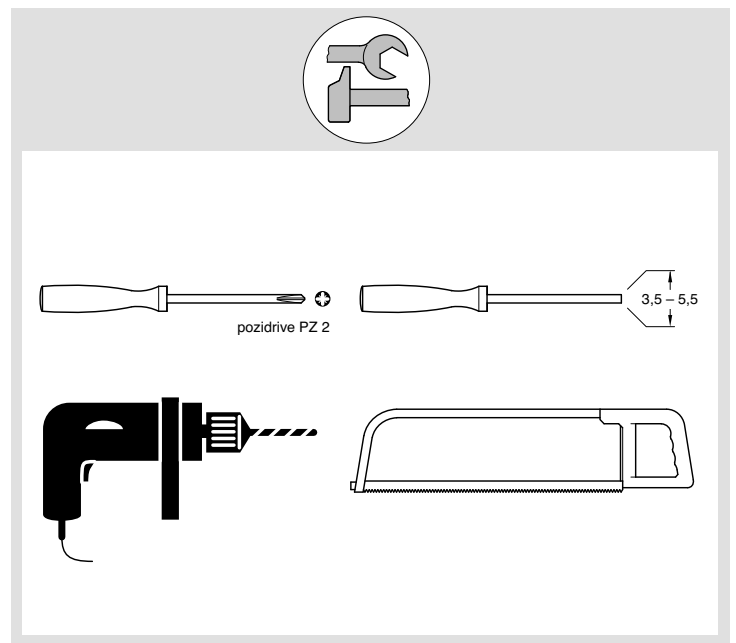

univers

- ⒹⒺ Montageanleitung
- ⒻⒻ Notice d'instructions
- ⒼⒸ Mounting instructions
- ⒶⒶ Montage instructie
- ⒹⒶ Monteringsvejledning
- ⒻⒶ Asennusohje
- ⒶⒶ Montasjeanvisning
- ⒶⒶ Monterings instruktioner
- ⒶⒶ Istruzioni di montaggio
- ⒶⒶ Instrucciones de montaje
- ⒶⒶ Instruções de montagem
- ⒶⒶ Montážní návod
- ⒶⒶ Uputstvo za montažu

- ⒻⒶ Upute za montažu
- ⒻⒶ Szerelési útmutató
- ⒻⒶ Montavimo instrukcija
- ⒻⒶ Montāžas instrukcija
- ⒻⒶ Instrukcja montażowa
- ⒻⒶ Instrucțiuni de montare
- ⒻⒶ Návod na montáž
- ⒻⒶ Инструкция по монтажу
- ⒻⒶ Инструкции за монтаж
- ⒻⒶ Οδηγίες χώνευσης
- ⒻⒶ Navodilo za montažo
- ⒻⒶ Paigaldusjuhised
- ⒻⒶ Leiðbeiningar