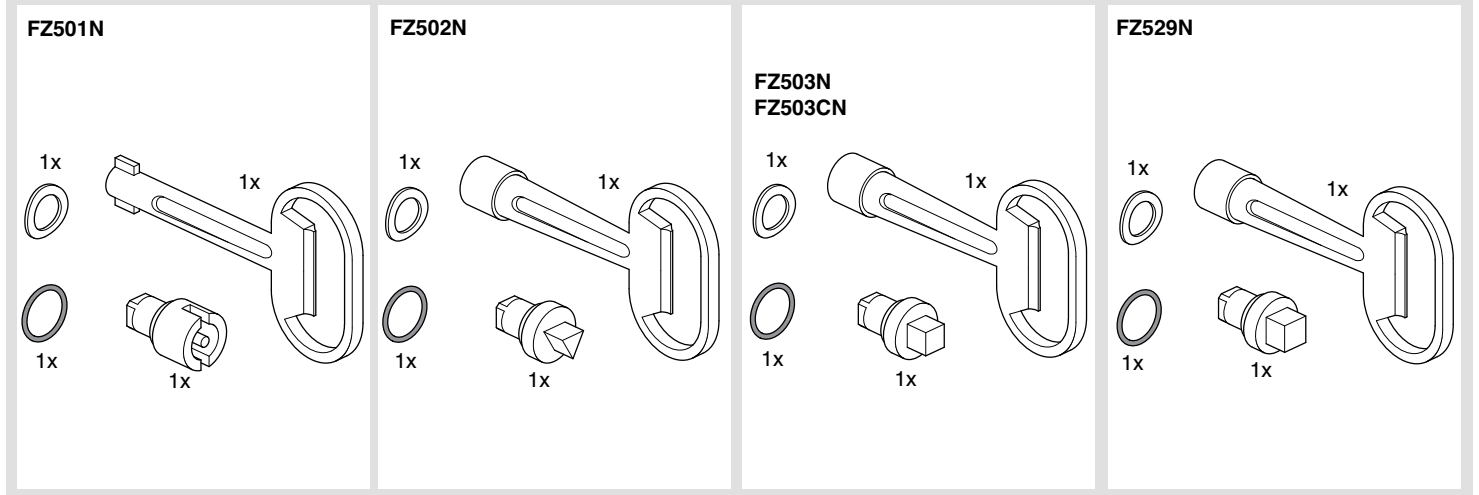

univers

- Ⓛ DE Montageanleitung
- Ⓛ FR Notice d'instructions
- Ⓛ GB Mounting instructions
- Ⓛ NL Montage instructie
- Ⓛ DK Monteringsvejledning
- Ⓛ FI Asennusohje
- Ⓛ NO Montasjeanvisning
- Ⓛ SE Monterings instruktioner
- Ⓛ IT Istruzioni di montaggio
- Ⓛ ES Instrucciones de montaje
- Ⓛ PT Instruções de montagem
- Ⓛ CZ Montážní návod
- Ⓛ BA Uputstvo za montažu

- Ⓛ HR Upute za montažu
- Ⓛ HU Szerelési útmutató
- Ⓛ LT Montavimo instrukcija
- Ⓛ LV Montāžas instrukcija
- Ⓛ PL Instrukcja montażowa
- Ⓛ RO Instrucțiuni de montare
- Ⓛ SK Návod na montáž
- Ⓛ RU Инструкция по монтажу
- Ⓛ BG Инструкции за монтаж
- Ⓛ GR Οδηγίες χώνευσης
- Ⓛ SI Navodilo za montažo
- Ⓛ EE Paigaldusjuhised
- Ⓛ IS Leiðbeiningar