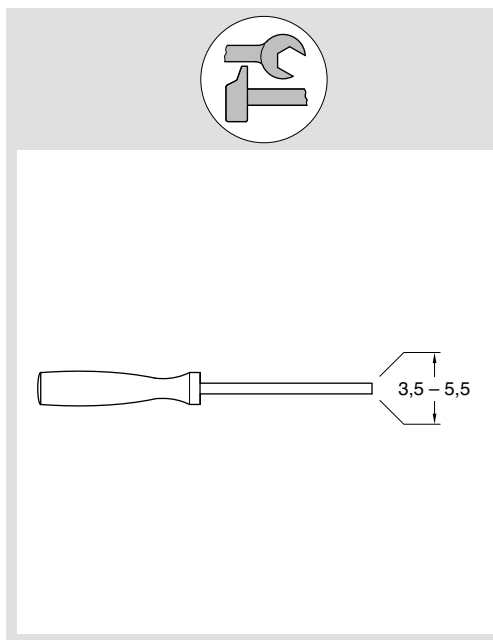

univers

- Ⓛ DE Montageanleitung
- Ⓛ FR Notice d'instructions
- Ⓛ GB Mounting instructions
- Ⓛ NL Montage instructie
- Ⓛ DK Monteringsvejledning
- Ⓛ FI Asennusohje
- Ⓛ NO Montasjeanvisning
- Ⓛ SE Monterings instruktioner
- Ⓛ IT Istruzioni di montaggio
- Ⓛ ES Instrucciones de montaje
- Ⓛ PT Instruções de montagem
- Ⓛ CZ Montážní návod
- Ⓛ BA Uputstvo za montažu

- Ⓛ HR Upute za montažu
- Ⓛ HU Szerelési útmutató
- Ⓛ LT Montavimo instrukcija
- Ⓛ LV Montāžas instrukcija
- Ⓛ PL Instrukcja montażowa
- Ⓛ RO Instrucțiuni de montare
- Ⓛ SK Návod na montáž
- Ⓛ RU Инструкция по монтажу
- Ⓛ BG Инструкции за монтаж
- Ⓛ GR Οδηγίες χώνευσης
- Ⓛ SI Navodilo za montažo
- Ⓛ EE Paigaldusjuhised
- Ⓛ IS Leiðbeiningar