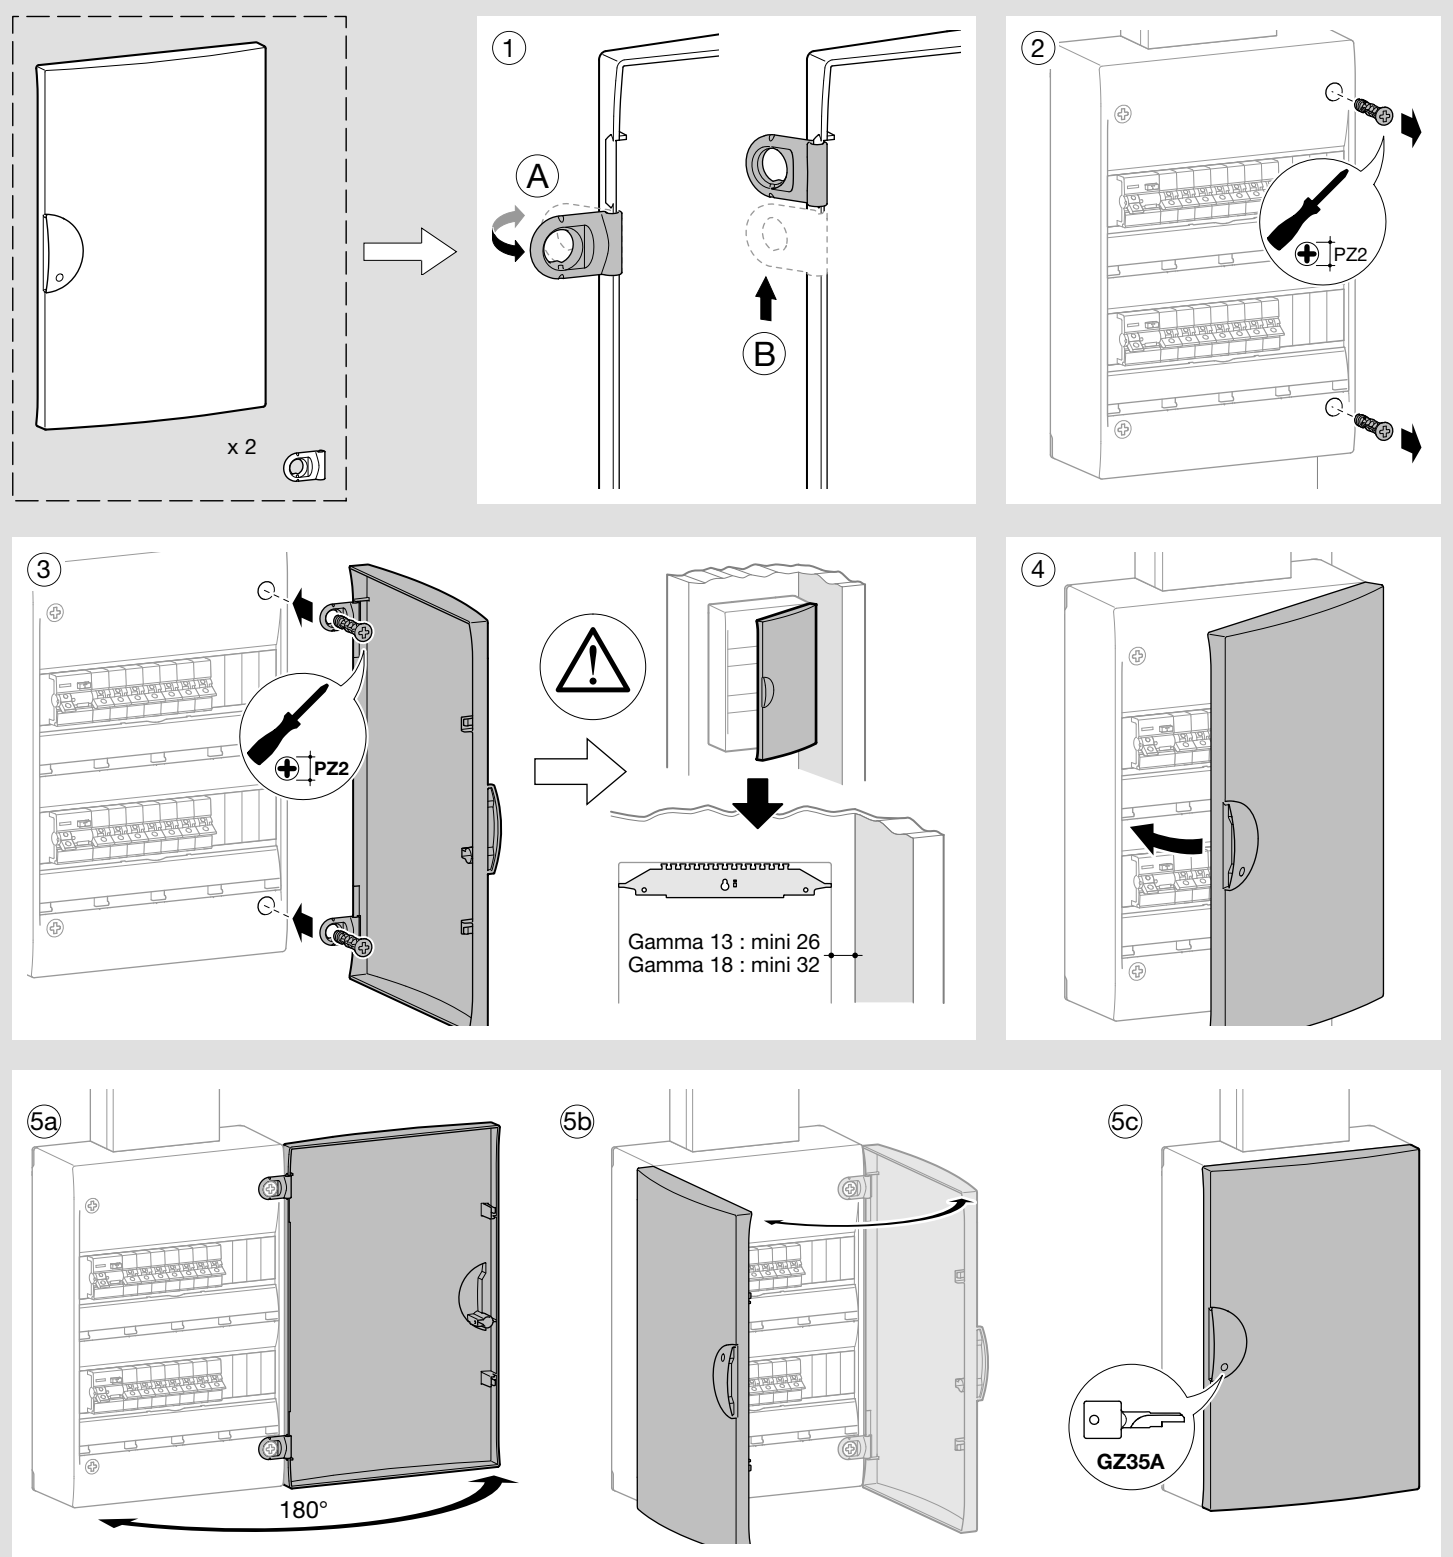

gamma 13, gamma 18

6GP 00100.c

Hager 10.2009