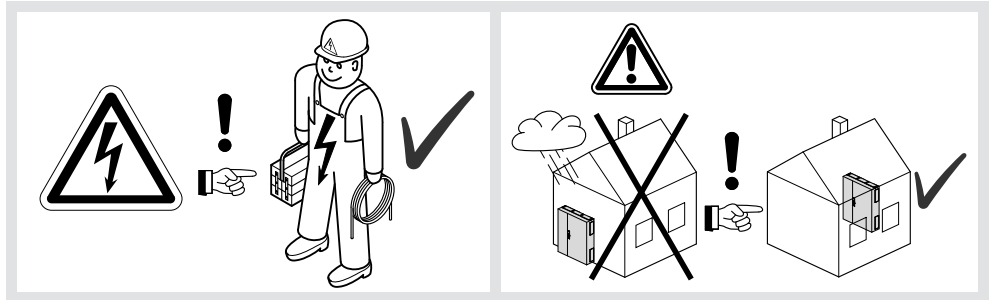

Plombierdeckel

- | | | | |
|------|--------------------------|------|-------------------------|
| (DE) | Montageanleitung | (HR) | Upute za montažu |
| (FR) | Notice d'instructions | (HU) | Szerelési útmutató |
| (GB) | Mounting instructions | (LT) | Montavimo instrukcija |
| (NL) | Montage instructie | (LV) | Montāžas instrukcija |
| (DK) | Monteringsvejledning | (PL) | Instrukcja montażowa |
| (FI) | Asennusohje | (RO) | Instructiuni de montare |
| (NO) | Montasjeanvisning | (SK) | Návod na montáž |
| (SE) | Monterings instruktioner | (RU) | Инструкция по монтажу |
| (IT) | Istruzioni di montaggio | (BG) | Инструкции за монтаж |
| (ES) | Instrucciones de montaje | (GR) | Οδηγίες χώνευσης |
| (PT) | Instruções de montagem | (SI) | Navodilo za montažo |
| (CZ) | Montážní návod | (EE) | Paigaldusjuhised |
| (BA) | Uputstvo za montažu | (IS) | Leiðbeiningar |