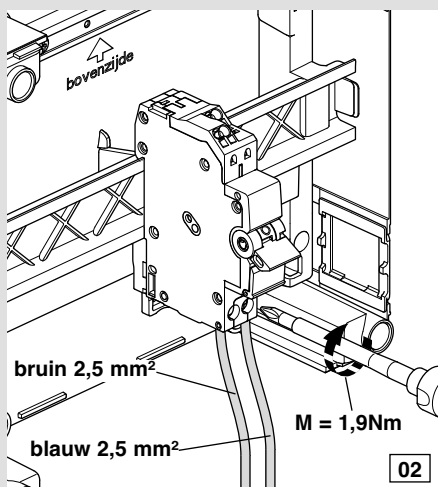

bestaande uit:
Installatieautomaat 1p+N, B-kar, 6 kA,
16 A QuickConnect
Bedrading bruin 2,5 mm², lengte 170 mm
Bedrading blauw 2,5 mm², lengte 170 mm

MKS516

VKS12SJ

bestaande uit:
Installatieautomaat 1p+N, C-kar, 6 kA,
16 A QuickConnect
Bedrading bruin 2,5 mm², lengte 170 mm
Bedrading blauw 2,5 mm², lengte 170 mm

MLS516

Opmerking:

uitbreidingsset past op de verschillende typen vision verdelers

MKS516 / MLS516

1x

pozydrive PZ 2

01

02