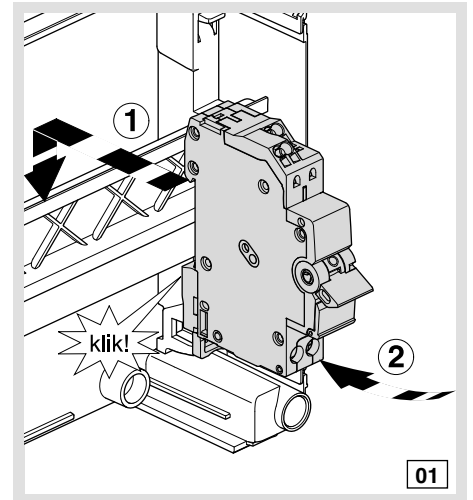

pozydrive PZ 2

01