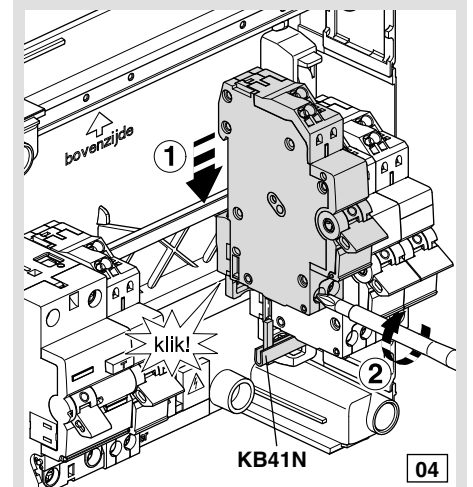

6LE000079C

vision

(NL)
(DE)

Gebruiksaanwijzing
Montageanleitung

(FR)
(GB)

Notice d'instructions
Mounting instructions

Uitbreidingset vision:

VKS01SSG

bestaande uit:
Installatieautomaat 1p+N, B-kar, 6 kA,
16 A QuickConnect
Bedrading bruin 2,5 mm², lengte 170 mm
Bedrading blauw 2,5 mm², lengte 170 mm

MKS516

VKS12SJ

bestaande uit:
Installatieautomaat 1p+N, C-kar, 6 kA,
16 A QuickConnect
Bedrading bruin 2,5 mm², lengte 170 mm
Bedrading blauw 2,5 mm², lengte 170 mm

MLS516

Opmerking:

uitbreidingsset past op de verschillende typen vision verdelers

MKS516 / MLS516

1x

pozydrive PZ 2

01

02

03

04