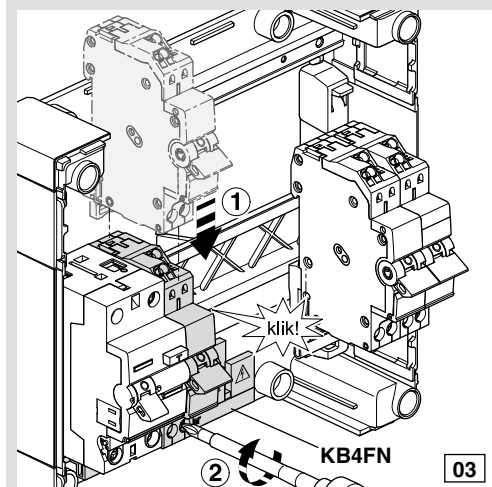

bestaande uit:
Installatieautomaat 1p+N, B-kar, 6 kA,
16 A QuickConnect
Bedrading bruin 2,5 mm², lengte 170 mm
Bedrading blauw 2,5 mm², lengte 170 mm

MKS516

VKS12SJ

bestaande uit:
Installatieautomaat 1p+N, C-kar, 6 kA,
16 A QuickConnect
Bedrading bruin 2,5 mm², lengte 170 mm
Bedrading blauw 2,5 mm², lengte 170 mm

MLS516

Opmerking:

uitbreidingsset past op de verschillende typen vision verdelers

MKS516 / MLS516

1x

pozydrive PZ 2

01

02