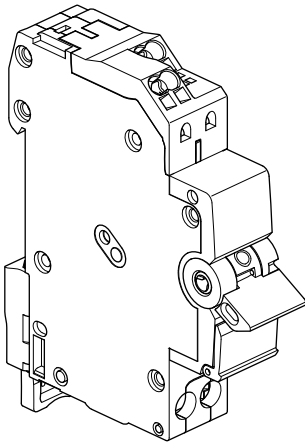

bestaande uit:
Installatieautomaat 1p+N, B-kar, 6 kA,
16 A QuickConnect
Bedrading bruin 2,5 mm², lengte 170 mm
Bedrading blauw 2,5 mm², lengte 170 mm

MKS516

VKS12SJ

bestaande uit:
Installatieautomaat 1p+N, C-kar, 6 kA,
16 A QuickConnect
Bedrading bruin 2,5 mm², lengte 170 mm
Bedrading blauw 2,5 mm², lengte 170 mm

MLS516

Opmerking:

uitbreidingsset past op de verschillende typen vision verdelers

MKS516 / MLS516

1x

pozydrive PZ 2

01

02