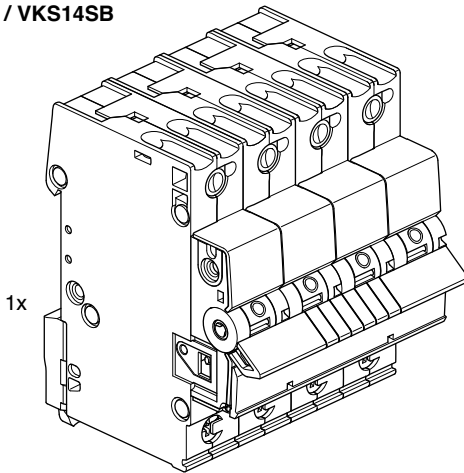

VKS04SD / VKS14SB