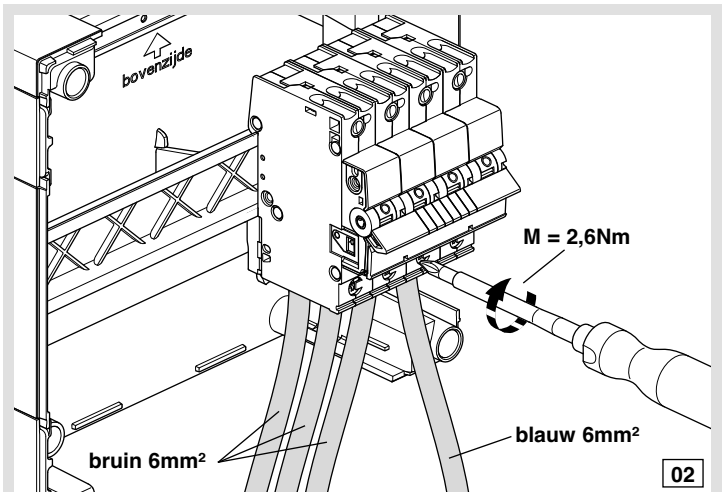

pozydrive PZ 2