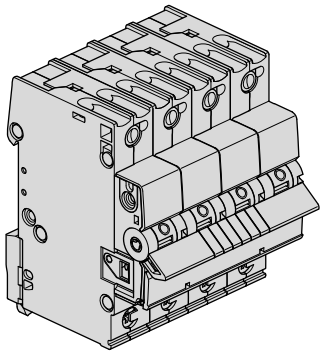

6LE000080C

vision

(NL) Gebruiksaanwijzing
(DE) Montageanleitung

(FR) Notice d'instructions
(GB) Mounting instructions

Uitbreidingset vision:

VKS04SD

Bestaande uit:
Krachtgroep 3p+N, 6 kA, B-kar,
16 A directe aansluiting
Bedrading 3x bruin 6 mm² 250 mm
Bedrading 1x blauw 6 mm² 250 mm

MBS616E
3KS
4KS

VKS14SB

Bestaande uit:
Aardlekautomaat 3p+N, 6 kA, B-kar,
Bedrading 3x bruin 6 mm² 250 mm
Bedrading 1x blauw 6 mm² 250 mm

ADM416G
3KS
4KS

Opmerking:

De bekabeling dient rechtstreeks op de hoofdschakelaar te worden aangesloten