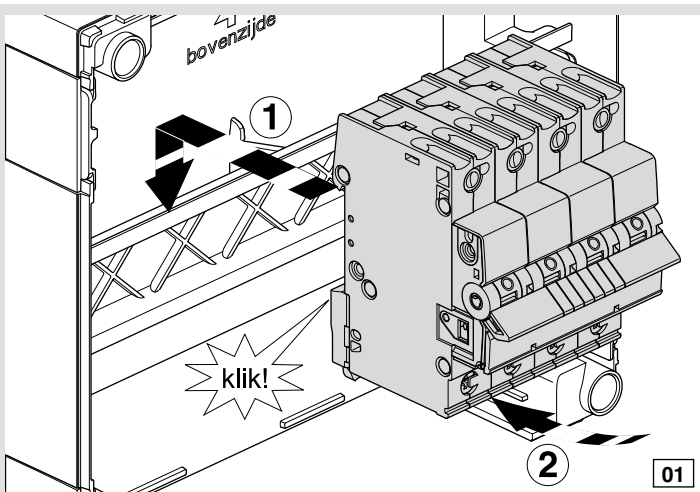

pozydrive PZ 2