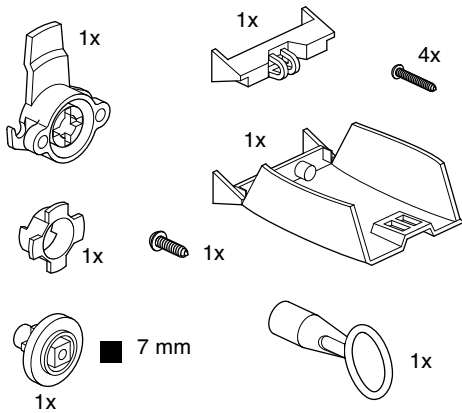

6LE000088A

univers

- ⓁⒹ Montageanleitung
- ⓁⒻⒼ Notice d'instructions
- ⓁⒼⓁ Mounting instructions
- ⓁⒹⓁ Montage instructie
- ⓁⒻⓁ Monteringsvejledning
- ⓁⒻⓁ Asennusohje
- ⓁⒹⓁ Montasjeanvisning
- ⓁⒼⓁ Monterings instruktioner
- ⓁⒼⓁ Istruzioni di montaggio
- ⓁⒼⓁ Instrucciones de montaje
- ⓁⒼⓁ Instruções de montagem
- ⓁⒻⓁ Montážní návod
- ⓁⒻⓁ Uputstvo za montažu

- ⓁⒻⒻ Upute za montažu
- ⓁⒻⒻ Szerelési útmutató
- ⓁⒻⒻ Montavimo instrukcija
- ⓁⒻⒻ Montāžas instrukcija
- ⓁⒻⒻ Instrukcja montażowa
- ⓁⒻⒻ Instrucțiuni de montare
- ⓁⒻⒻ Návod na montáž
- ⓁⒻⒻ Инструкция по монтажу
- ⓁⒻⒻ Инструкции за монтаж
- ⓁⒻⒻ Οδηγίες χώνευσης
- ⓁⒻⒻ Navodilo za montažo
- ⓁⒻⒻ Paigaldusjuhised
- ⓁⒻⒻ Leiðbeiningar
- ⓁⒻⒻ دليل التركيب

FZ821N

FZ823N