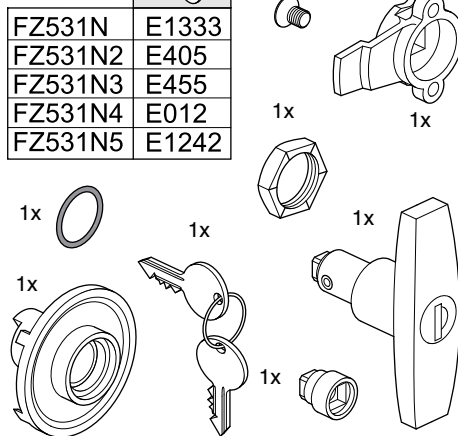

6LE000092A

univers

- Ⓛ DE Montageanleitung
- Ⓛ FR Notice d'instructions
- Ⓛ GB Mounting instructions
- Ⓛ NL Montage instructie
- Ⓛ DK Monteringsvejledning
- Ⓛ FI Asennusohje
- Ⓛ NO Montasjeanvisning
- Ⓛ SE Monterings instruktioner
- Ⓛ IT Istruzioni di montaggio
- Ⓛ ES Instrucciones de montaje
- Ⓛ PT Instruções de montagem
- Ⓛ CZ Montážní návod
- Ⓛ BA Uputstvo za montažu

- Ⓛ HR Upute za montažu
- Ⓛ HU Szerelési útmutató
- Ⓛ LT Montavimo instrukcija
- Ⓛ LV Montāžas instrukcija
- Ⓛ PL Instrukcja montażowa
- Ⓛ RO Instrucțiuni de montare
- Ⓛ SK Návod na montáž
- Ⓛ RU Инструкция по монтажу
- Ⓛ BG Инструкции за монтаж
- Ⓛ GR Οδηγίες χώνευσης
- Ⓛ SI Navodilo za montažo
- Ⓛ EE Paigaldusjuhised
- Ⓛ IS Leiðbeiningar
- Ⓛ AR دليل التركيب

FZ530N

FZ531N

pozidrive PZ 2 - 3

IP44