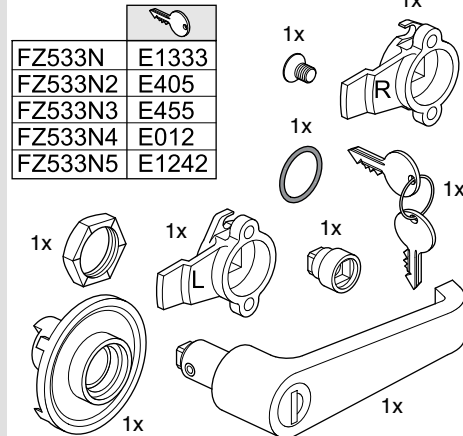

6LE000093A

univers

- Ⓛ DE Montageanleitung
- Ⓛ FR Notice d'instructions
- Ⓛ GB Mounting instructions
- Ⓛ NL Montage instructie
- Ⓛ DK Monteringsvejledning
- Ⓛ FI Asennusohje
- Ⓛ NO Montasjeanvisning
- Ⓛ SE Monterings instruktioner
- Ⓛ IT Istruzioni di montaggio
- Ⓛ ES Instrucciones de montaje
- Ⓛ PT Instruções de montagem
- Ⓛ CZ Montážní návod
- Ⓛ BA Uputstvo za montažu

- Ⓛ HR Upute za montažu
- Ⓛ HU Szerelési útmutató
- Ⓛ LT Montavimo instrukcija
- Ⓛ LV Montāžas instrukcija
- Ⓛ PL Instrukcja montażowa
- Ⓛ RO Instrucțiuni de montare
- Ⓛ SK Návod na montáž
- Ⓛ RU Инструкция по монтажу
- Ⓛ BG Инструкции за монтаж
- Ⓛ GR Οδηγίες χώνευσης
- Ⓛ SI Navodilo za montažo
- Ⓛ EE Paigaldusjuhised
- Ⓛ IS Leiðbeiningar
- Ⓛ AR دليل التركيب

FZ532N

FZ533N

IP44