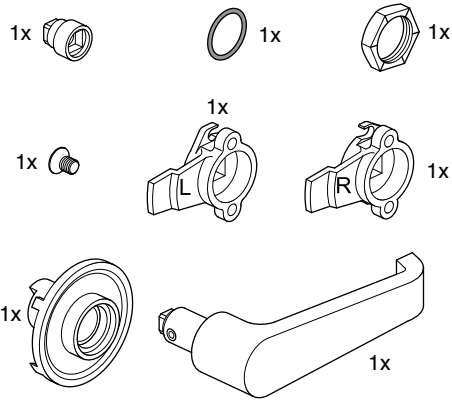

6LE000093A

univers

- Ⓛ DE Montageanleitung
- Ⓛ FR Notice d'instructions
- Ⓛ GB Mounting instructions
- Ⓛ NL Montage instructie
- Ⓛ DK Monteringsvejledning
- Ⓛ FI Asennusohje
- Ⓛ NO Montasjeanvisning
- Ⓛ SE Monterings instruktioner
- Ⓛ IT Istruzioni di montaggio
- Ⓛ ES Instrucciones de montaje
- Ⓛ PT Instruções de montagem
- Ⓛ CZ Montážní návod
- Ⓛ BA Uputstvo za montažu

- Ⓛ HR Upute za montažu
- Ⓛ HU Szerelési útmutató
- Ⓛ LT Montavimo instrukcija
- Ⓛ LV Montāžas instrukcija
- Ⓛ PL Instrukcja montażowa
- Ⓛ RO Instrucțiuni de montare
- Ⓛ SK Návod na montáž
- Ⓛ RU Инструкция по монтажу
- Ⓛ BG Инструкции за монтаж
- Ⓛ GR Οδηγίες χώνευσης
- Ⓛ SI Navodilo za montažo
- Ⓛ EE Paigaldusjuhised
- Ⓛ IS Leiðbeiningar
- Ⓛ AR دليل التركيب

FZ532N

FZ533N

IP44