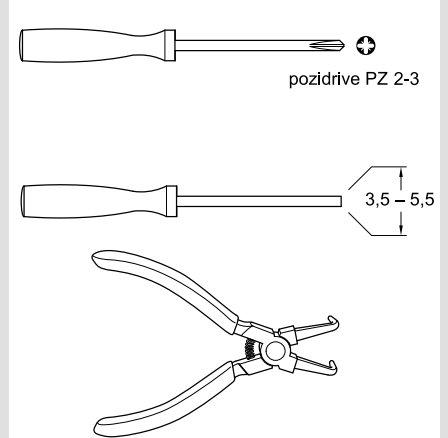

IP	
FZ508N	E1242	54	✓
FZ518N	E455	54	✓
FZ534N		54	
FZ535N		54	✓
FZ546N	Senat	54