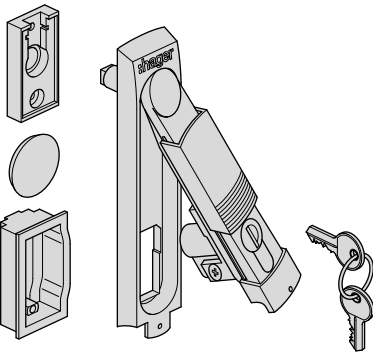

6LE00095A

univers

- Ⓛ DE Montageanleitung
- Ⓛ FR Notice d'instructions
- Ⓛ GB Mounting instructions
- Ⓛ NL Montage instructie
- Ⓛ DK Monteringsvejledning
- Ⓛ FI Asennusohje
- Ⓛ NO Montasjeanvisning
- Ⓛ SE Monterings instruktioner
- Ⓛ IT Istruzioni di montaggio
- Ⓛ ES Instrucciones de montaje
- Ⓛ PT Instruções de montagem
- Ⓛ CZ Montážní návod
- Ⓛ BA Uputstvo za montažu