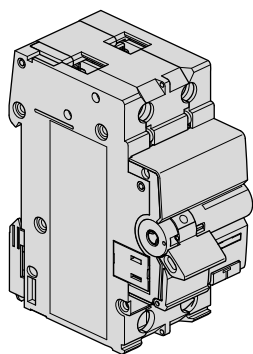

6LE000546C

(NL) Gebruiksaanwijzing
(DE) Montageanleitung

(FR) Notice d'instructions
(GB) Mounting instructions

Uitbreidingset vision:

VKS02SA

Bestaande uit:

- Bedrading bruin 2,5 mm² 170 mm
- Bedrading blauw 2,5 mm² 170 mm

ADA916G

Opmerking:

De aardlekautomaat HACO kan ook worden aangesloten op een aanwezige doorverbindingrails.

vision

ADA916G

1x

pozydrive PZ 2

Hager 08.2018