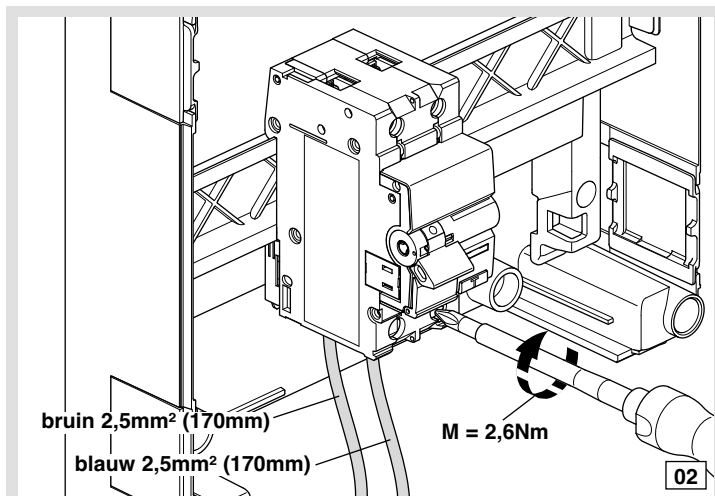

6LE000546C

(NL) Gebruiksaanwijzing
(DE) Montageanleitung

(FR) Notice d'instructions
(GB) Mounting instructions

Uitbreidingset vision:

VKS02SA

Bestaande uit:

- Bedrading bruin 2,5 mm² 170 mm
- Bedrading blauw 2,5 mm² 170 mm

ADA916G

Opmerking:

De aardlekautomaat HACO kan ook worden aangesloten op een aanwezige doorverbindingrails.

vision

ADA916G

1x

pozydrive PZ 2

Hager 08.2018