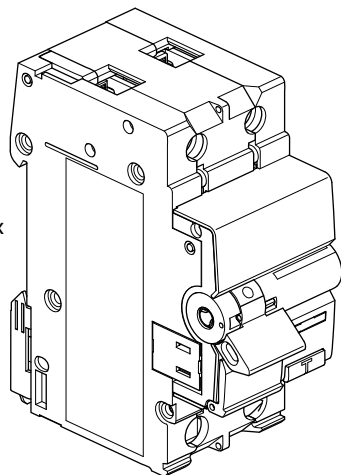

6LE000546C

(NL) Gebruiksaanwijzing
(DE) Montageanleitung

(FR) Notice d'instructions
(GB) Mounting instructions

Uitbreidingset vision:

VKS02SA

Bestaande uit:

- Bedrading bruin 2,5 mm² 170 mm
- Bedrading blauw 2,5 mm² 170 mm

ADA916G

Opmerking:

De aardlekautomaat HACO kan ook worden aangesloten op een aanwezige doorverbindingrails.

vision

ADA916G

1x

pozydrive PZ 2

Hager 08.2018