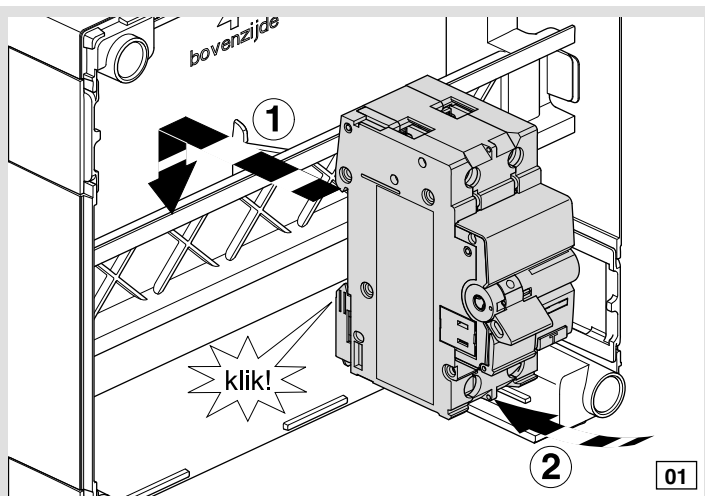

6LE000546C

(NL) Gebruiksaanwijzing
(DE) Montageanleitung

(FR) Notice d'instructions
(GB) Mounting instructions

Uitbreidingset vision:

VKS02SA

Bestaande uit:

- Bedrading bruin 2,5 mm² 170 mm
- Bedrading blauw 2,5 mm² 170 mm

ADA916G

Opmerking:

De aardlekautomaat HACO kan ook worden aangesloten op een aanwezige doorverbindingrails.

vision

ADA916G

1x

pozydrive PZ 2

Hager 08.2018