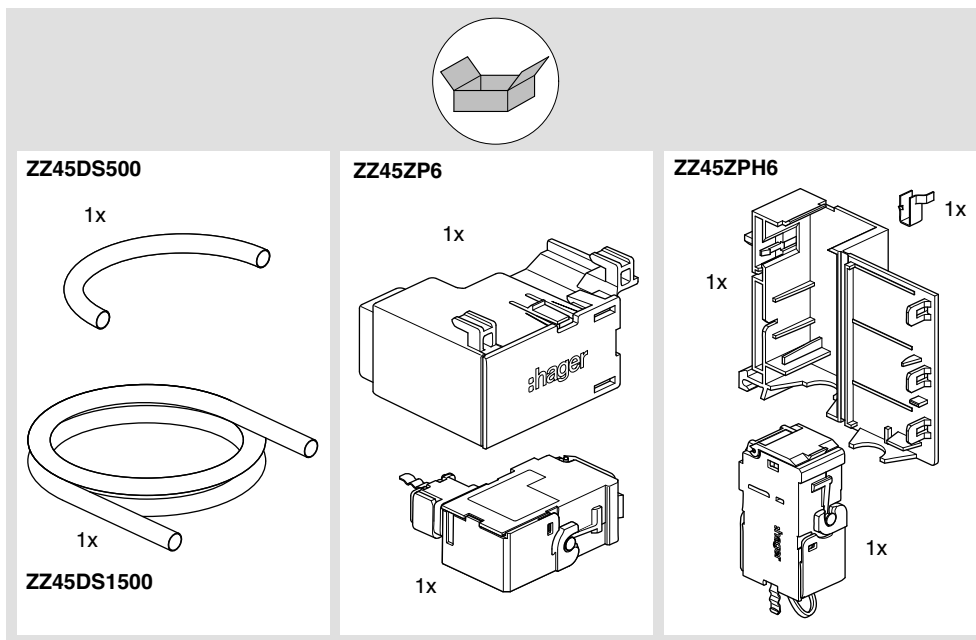

6LE000627A

univers Z

- ⒹⒺ Montageanleitung
- ⒻⓇ Notice d'instructions
- ⒼⒷ Mounting instructions
- ⓃⓁ Montage instructie
- ⒹⓀ Monteringsvejledning
- ⒻⓂ Asennusohje
- Ⓝⓞ Montasjeanvisning
- ⒺⓈ Monterings instruktioner
- ⒾⓉ Istruzioni di montaggio
- ⒺⓈ Instrucciones de montaje
- ⓅⓉ Instruções de montagem
- ⒸⓏ Montážní návod
- Ⓑⓐ Uputstvo za montažu

ZZ45DS500

500mm-Länge verwenden bei Verlegung von der Leitungseinführung bis zum EHZ-Zusatzraum.

**ZZ45DS1500**

1500mm-Länge verwenden für Leitungen vom Zusatzraum zum Multimediafeld

**ZZ45ZP6**