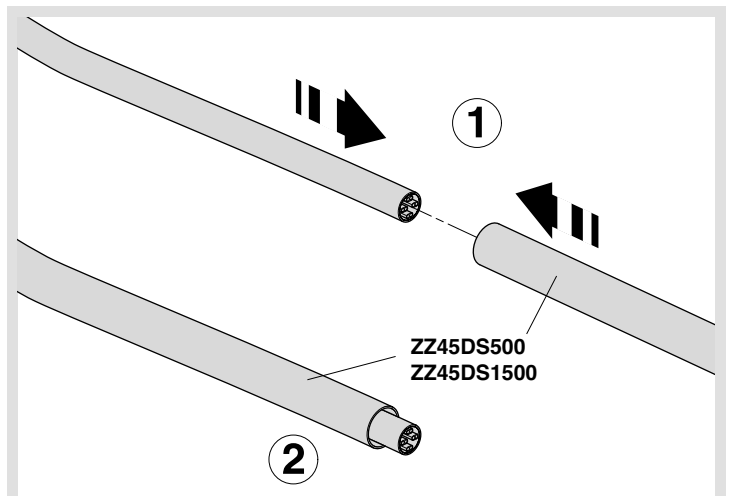

6LE000627A

univers Z

- ⒹⒺ Montageanleitung
- ⒻⓇ Notice d'instructions
- ⒼⒷ Mounting instructions
- ⓃⓁ Montage instructie
- ⒹⓀ Monteringsvejledning
- ⒻⓂ Asennusohje
- Ⓝⓞ Montasjeanvisning
- ⒺⓈ Monterings instruktioner
- ⒾⓉ Istruzioni di montaggio
- ⒺⓈ Instrucciones de montaje
- ⓅⓉ Instruções de montagem
- ⒸⓏ Montážní návod
- Ⓑⓐ Uputstvo za montažu

ZZ45DS500

500mm-Länge verwenden bei Verlegung von der Leitungseinführung bis zum EHZ-Zusatzraum.

**ZZ45DS1500**

1500mm-Länge verwenden für Leitungen vom Zusatzraum zum Multimediafeld

**ZZ45ZP6**