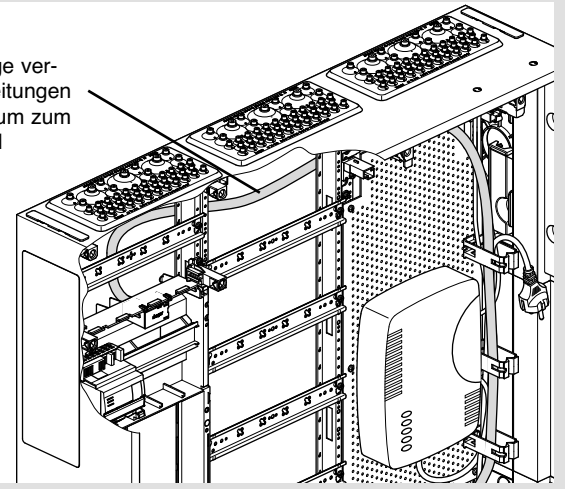

ZZ45DS500

500mm-Länge verwenden bei Verlegung von der Leitungseinführung bis zum EHZ-Zusatzraum.

**ZZ45DS1500**

1500mm-Länge verwenden für Leitungen vom Zusatzraum zum Multimediafeld

**ZZ45ZP6**