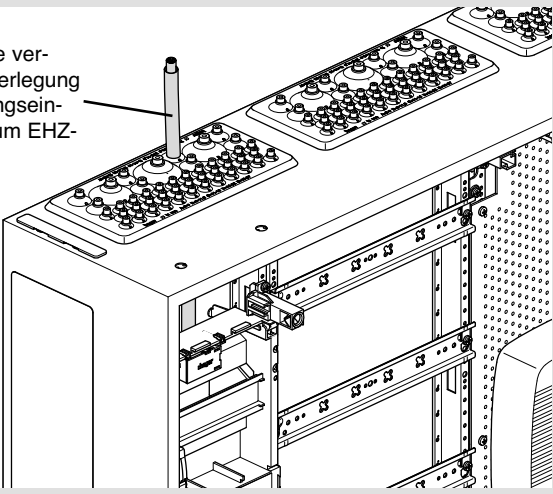

ZZ45DS500

500mm-Länge verwenden bei Verlegung von der Leitungseinführung bis zum EHZ-Zusatzraum.

**ZZ45DS1500**

1500mm-Länge verwenden für Leitungen vom Zusatzraum zum Multimediafeld

**ZZ45ZP6**