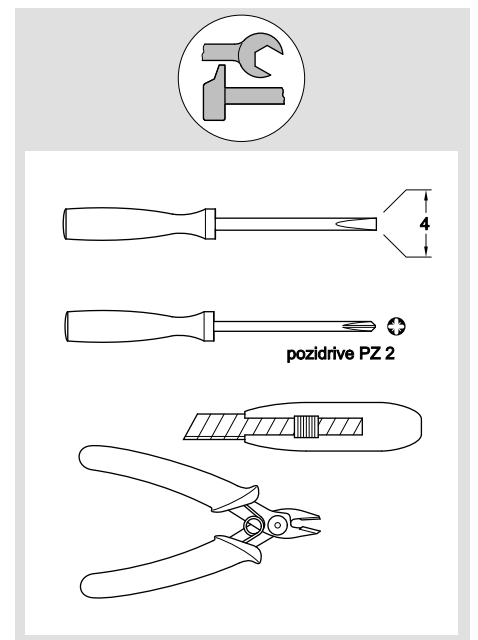

ZZ45DS500

500mm-Länge verwenden bei Verlegung von der Leitungseinführung bis zum EHZ-Zusatzraum.

**ZZ45DS1500**

1500mm-Länge verwenden für Leitungen vom Zusatzraum zum Multimediafeld

**ZZ45ZP6**