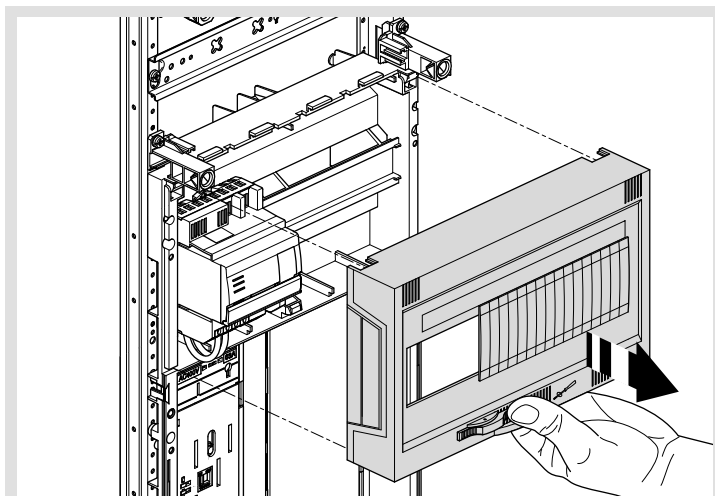

ZZ45DS500

500mm-Länge verwenden bei Verlegung von der Leitungseinführung bis zum EHZ-Zusatzraum.

**ZZ45DS1500**

1500mm-Länge verwenden für Leitungen vom Zusatzraum zum Multimediafeld

**ZZ45ZP6**