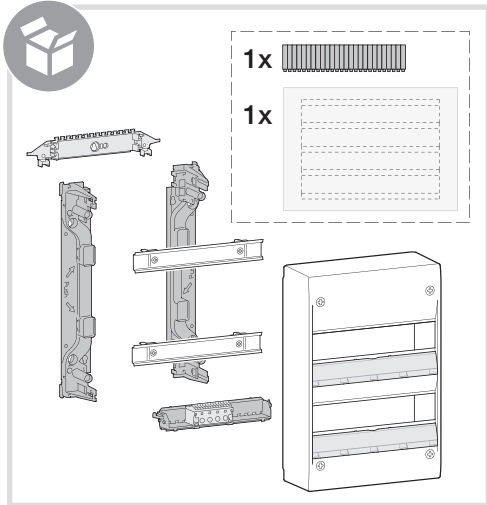

6LE00629D

- (FR) Coffrets Gamma 13
- (EN) Enclosures Gamma 13
- (DE) Verteiler Gamma 13
- (ES) Cajas Gamma 13
- (PT) Caixas Gamma 13
- (SV) Normkapslingar Gamma 13
- (NL) Gamma 13 kast

GD113, GD213,  
GD313, GD413

90A 230V  
63A 230V/400V

EN 60670-24 (PD)

	A	B	E	F	H
	(mm)				
GD113.	250	250	218	120	134
GD213.		375		245	259
GD313.		500		370	384
GD413.		625		495	509