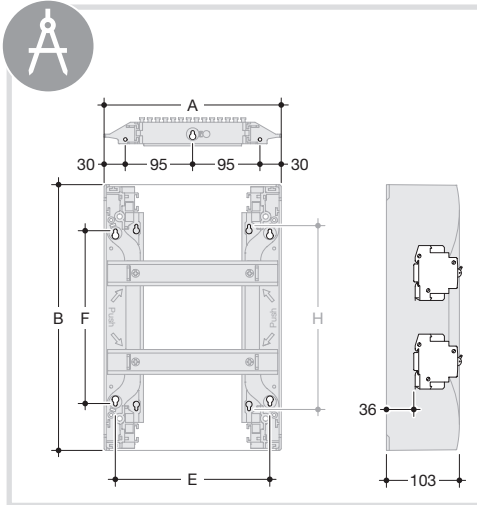

90A 230V  
63A 230V/400V

EN 60670-24 (PD)

	A	B	E	F	H
	(mm)				
GD113.	250	250	218	120	134
GD213.		375		245	259
GD313.		500		370	384
GD413.		625		495	509