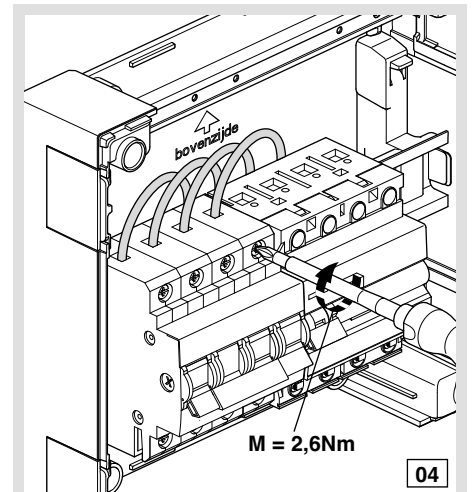

VKS16S / VKS161S

2x / 1x