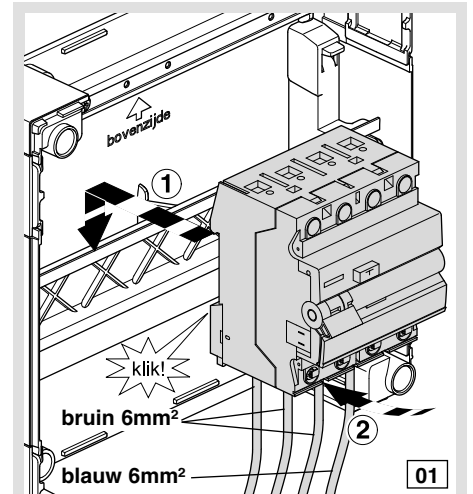

VKS16S / VKS161S

2x / 1x