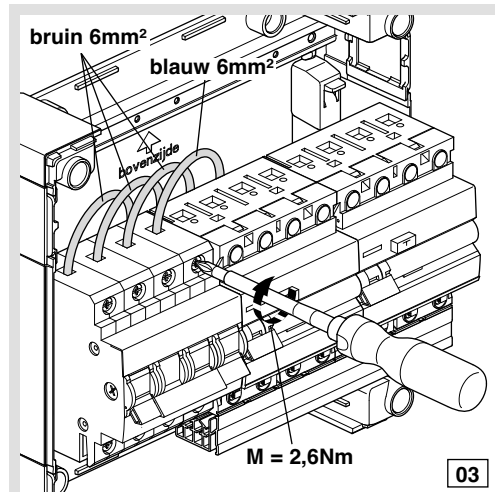

VKS16S / VKS161S

2x / 1x