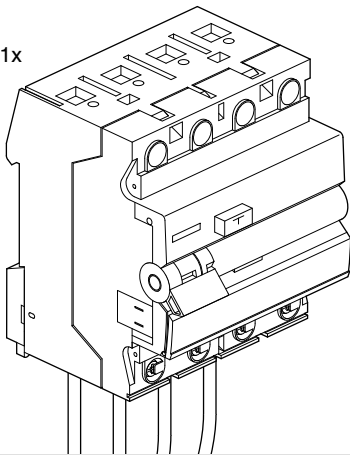

VKS16S / VKS161S

2x / 1x