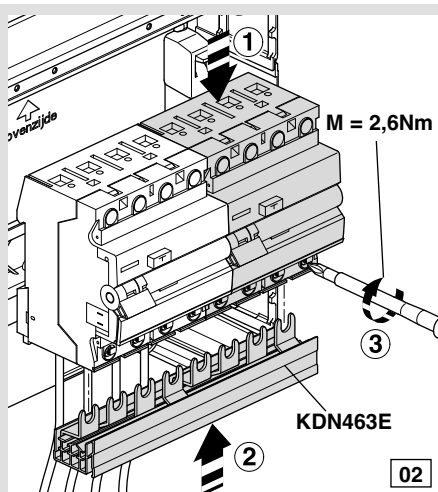

VKS16S / VKS161S

2x / 1x