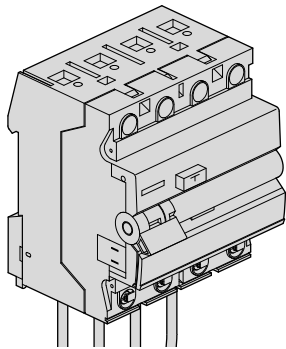

6LE000701B

vision

(NL)  
(DE)

Gebruiksaanwijzing  
Montageanleitung

(FR)  
(GB)

Notice d'instructions  
Mounting instructions

Uitbreidingset vision:

**VKS16S**

Bestaande uit:  
2x Aardlekschakelaar 3p+N, 30mA, 40A CDS440G  
Doorverbindingrail 4p 63A KDN463E  
Bedrading 3x bruin 6 mm<sup>2</sup> 250 mm.  
Bedrading 1x blauw 6 mm<sup>2</sup> 250 mm:

**VKS161S**

Bestaande uit:  
Aardlekschakelaar 3p+N, 30mA, 40A CDS440G  
Bedrading 3x bruin 6 mm<sup>2</sup> 250 mm  
Bedrading 1x blauw 6 mm<sup>2</sup> 250 mm

Opmerking:

De bekabeling dient rechtstreeks op de hoofdschakelaar te worden aangesloten