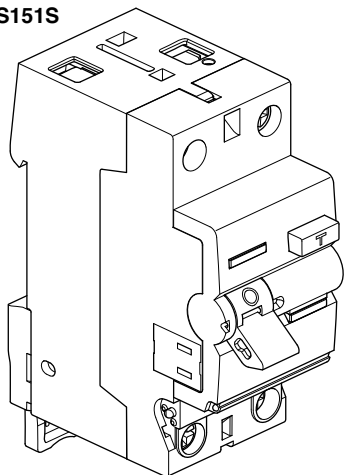

VKS15S / VKS151S

1x