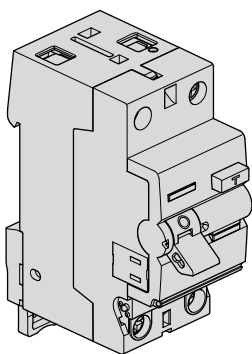

6LE000702B

vision

(NL) Gebruiksaanwijzing  
(DE) Montageanleitung

(FR) Notice d'instructions  
(GB) Mounting instructions

Uitbreidingset vision:

**VKS15S**  
bestaande uit:  
2x Aardlekschakelaar 1p+N, 30mA, 40A CDA540G  
2x Bedrading: bruin 6 mm<sup>2</sup> 250 mm  
2x Bedrading blauw 6 mm<sup>2</sup> 250 mm  
2x Doorverbindingsrail KB4FN  
2x Afscherming KZ059

Opmerking:

De set wordt geleverd met aansluitrail KB4FN t.b.v. maximale uitbreiding (tot 4 eindgroepen).

De bekabeling dient rechtstreeks op de hoofdschakelaar te worden aangesloten

**VKS151S**  
bestaande uit:  
Aardlekschakelaar 1p+N, 30mA, 40A CDA540G  
Bedrading: bruin 6 mm<sup>2</sup> 250 mm  
Bedrading blauw 6 mm<sup>2</sup> 250 mm  
Doorverbindingsrail KB4FN  
Afscherming KZ059