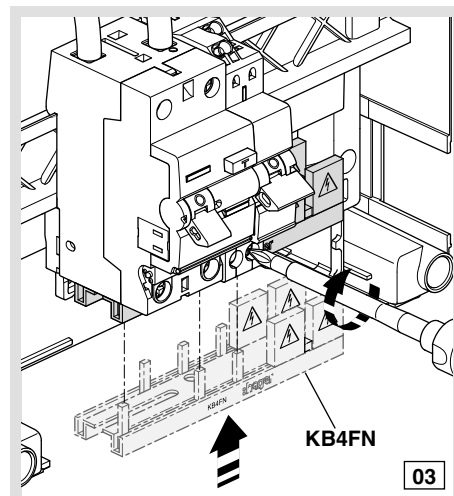

03

Hager 05.2017