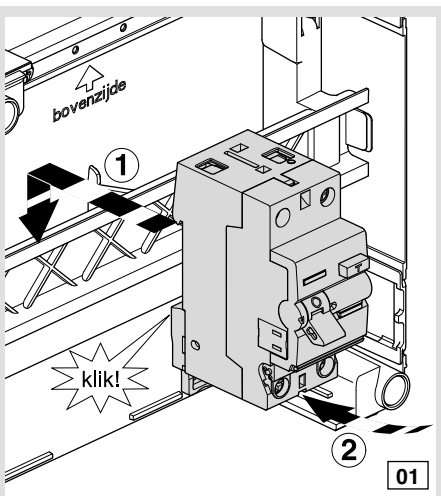

pozydrive PZ 2

01