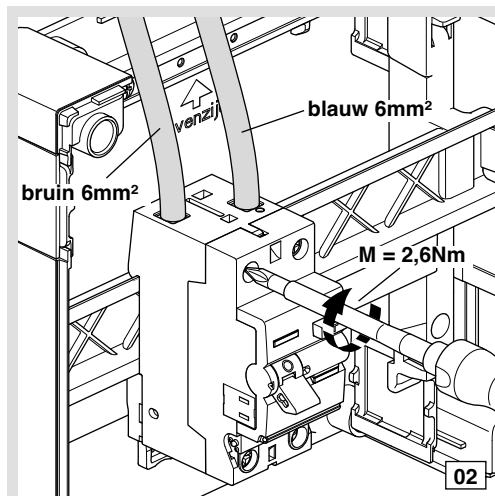

6LE000702B

vision

(NL) Gebruiksaanwijzing
(DE) Montageanleitung

(FR) Notice d'instructions
(GB) Mounting instructions

Uitbreidingset vision:

VKS15S
bestaande uit:
2x Aardlekschakelaar 1p+N, 30mA, 40A CDA540G
2x Bedrading: bruin 6 mm² 250 mm
2x Bedrading blauw 6 mm² 250 mm
2x Doorverbindingsrail KB4FN
2x Afscherming KZ059

Opmerking:

De set wordt geleverd met aansluitrail KB4FN t.b.v. maximale uitbreiding (tot 4 eindgroepen).

De bekabeling dient rechtstreeks op de hoofdschakelaar te worden aangesloten

VKS151S
bestaande uit:
Aardlekschakelaar 1p+N, 30mA, 40A CDA540G
Bedrading: bruin 6 mm² 250 mm
Bedrading blauw 6 mm² 250 mm
Doorverbindingsrail KB4FN
Afscherming KZ059

VKS15S / VKS151S

1x

pozydrive PZ 2

01

02

03

Hager 05.2017