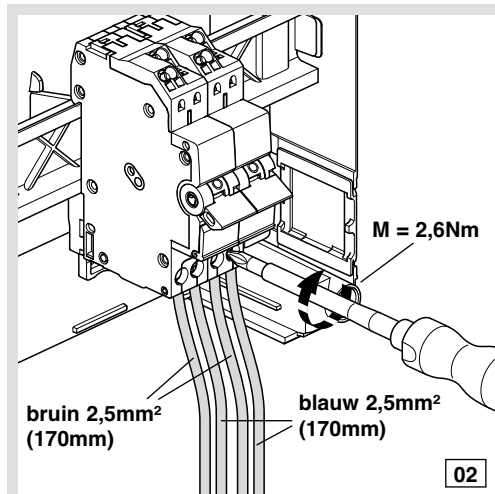

6LE000912B

(NL) Gebruiksaanwijzing  
(DE) Montageanleitung

(FR) Notice d'instructions  
(GB) Mounting instructions

**Uitbreidingset vision:**

**VKS03SF / VKS06SV**

Bestaande uit:  
Installatie-automaat 2x(1p+N), B-kar,  
6kA, 16A QC:  
of Installatie-automaat 2x(1p+N),  
B-kar, 6kA, 20A:  
en Bedrading 2x bruin 2,5 mm<sup>2</sup> 170 mm  
en Bedrading 2x blauw 2,5 mm<sup>2</sup> 170mm

MKS599

MKN598

**Opmerking:**

uitbreidingset past op de verschillende typen  
VISION verdelers

**vision**

MKS599

MKN598

Hager 05.2017