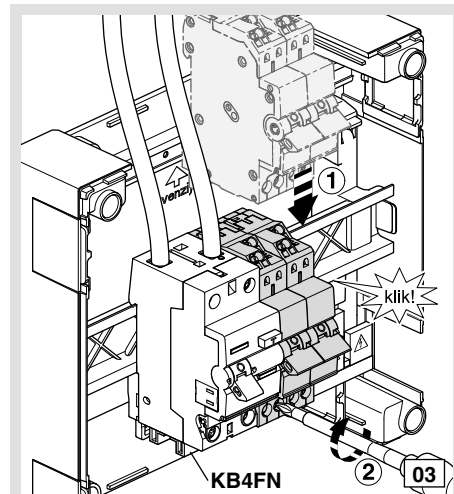

6LE000912B

(NL) Gebruiksaanwijzing  
(DE) Montageanleitung

(FR) Notice d'instructions  
(GB) Mounting instructions

**Uitbreidingset vision:**

**VKS03SF / VKS06SV**

Bestaande uit:  
Installatie-automaat 2x(1p+N), B-kar,  
6kA, 16A QC:  
of Installatie-automaat 2x(1p+N),  
B-kar, 6kA, 20A:  
en Bedrading 2x bruin 2,5 mm<sup>2</sup> 170 mm  
en Bedrading 2x blauw 2,5 mm<sup>2</sup> 170mm

MKS599

MKN598

**Opmerking:**

uitbreidingset past op de verschillende typen  
VISION verdelers

**vision**

MKS599

MKN598

Hager 05.2017