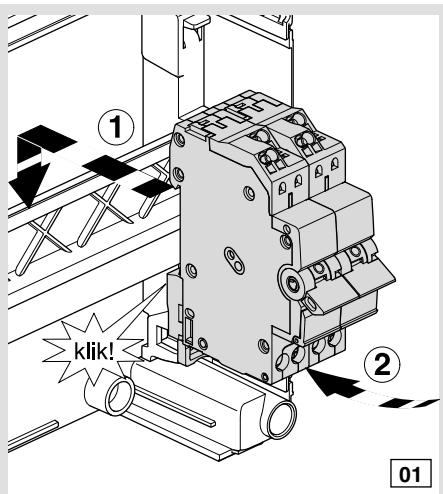

6LE000912B

(NL) Gebruiksaanwijzing
(DE) Montageanleitung

(FR) Notice d'instructions
(GB) Mounting instructions

Uitbreidingset vision:

VKS03SF / VKS06SV

Bestaande uit:
Installatie-automaat 2x(1p+N), B-kar,
6kA, 16A QC:
of Installatie-automaat 2x(1p+N),
B-kar, 6kA, 20A:
en Bedrading 2x bruin 2,5 mm² 170 mm
en Bedrading 2x blauw 2,5 mm² 170mm

MKS599

MKN598

Opmerking:

uitbreidingset past op de verschillende typen
VISION verdelers

vision

MKS599

MKN598

Hager 05.2017