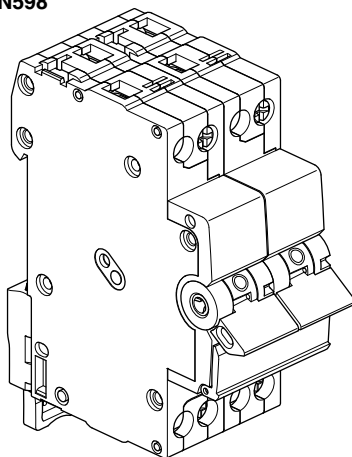

6LE000912B

(NL) Gebruiksaanwijzing  
(DE) Montageanleitung

(FR) Notice d'instructions  
(GB) Mounting instructions

**Uitbreidingset vision:**

**VKS03SF / VKS06SV**

Bestaande uit:  
Installatie-automaat 2x(1p+N), B-kar,  
6kA, 16A QC:  
of Installatie-automaat 2x(1p+N),  
B-kar, 6kA, 20A:  
en Bedrading 2x bruin 2,5 mm<sup>2</sup> 170 mm  
en Bedrading 2x blauw 2,5 mm<sup>2</sup> 170mm

MKS599

MKN598

**Opmerking:**

uitbreidingset past op de verschillende typen  
VISION verdelers

**vision**

MKS599

MKN598

Hager 05.2017