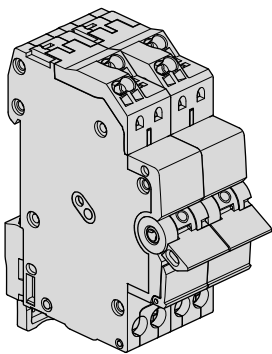

6LE000912B

(NL) Gebruiksaanwijzing  
(DE) Montageanleitung

(FR) Notice d'instructions  
(GB) Mounting instructions

**Uitbreidingset vision:**

**VKS03SF / VKS06SV**

Bestaande uit:  
Installatie-automaat 2x(1p+N), B-kar,  
6kA, 16A QC:  
of Installatie-automaat 2x(1p+N),  
B-kar, 6kA, 20A:  
en Bedrading 2x bruin 2,5 mm<sup>2</sup> 170 mm  
en Bedrading 2x blauw 2,5 mm<sup>2</sup> 170mm

MKS599

MKN598

**Opmerking:**

uitbreidingset past op de verschillende typen  
VISION verdelers

**vision**

MKS599

MKN598

Hager 05.2017