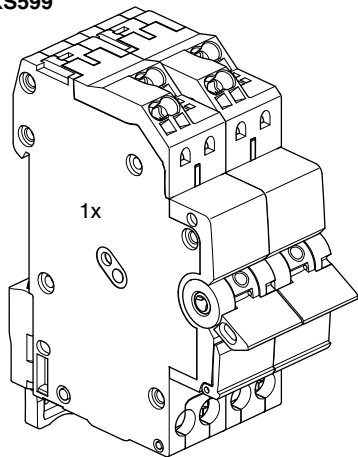

6LE000912B

(NL) Gebruiksaanwijzing  
(DE) Montageanleitung

(FR) Notice d'instructions  
(GB) Mounting instructions

**Uitbreidingset vision:**

**VKS03SF / VKS06SV**

Bestaande uit:  
Installatie-automaat 2x(1p+N), B-kar,  
6kA, 16A QC:  
of Installatie-automaat 2x(1p+N),  
B-kar, 6kA, 20A:  
en Bedrading 2x bruin 2,5 mm<sup>2</sup> 170 mm  
en Bedrading 2x blauw 2,5 mm<sup>2</sup> 170mm

MKS599

MKN598

**Opmerking:**

uitbreidingset past op de verschillende typen  
VISION verdelers

**vision**

MKS599

MKN598

Hager 05.2017