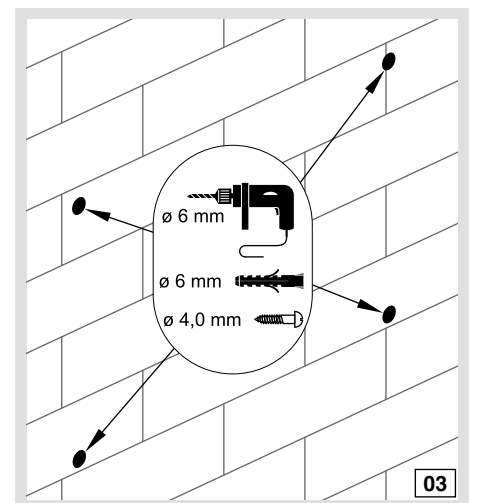

6LE001258A

gamma 13

(FR) Notice d'instructions
Blocs de commande GA040N, GA055N

(PT) Instruções de montagem
Platinas GA040N, GA055N

! Choix de la vis de fixation pour le disjoncteur de branchement

7 - 10 mm