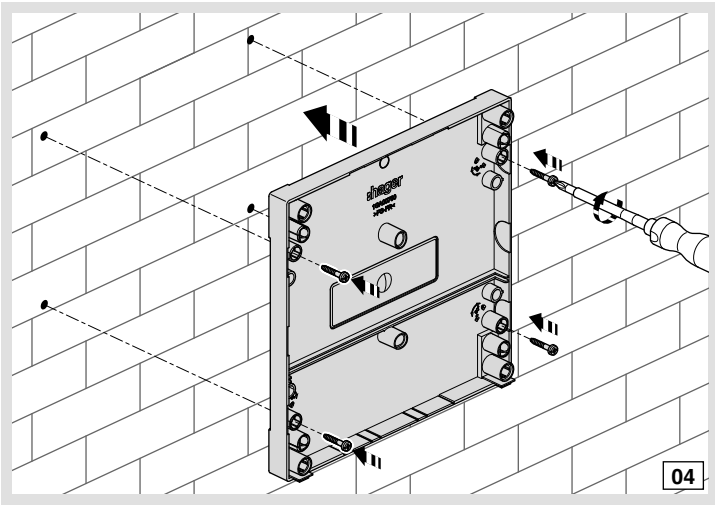

6LE001258A

gamma 13

(FR) Notice d'instructions
Blocs de commande GA040N, GA055N

(PT) Instruções de montagem
Platinas GA040N, GA055N

! Choix de la vis de fixation pour le disjoncteur de branchement

7 - 10 mm