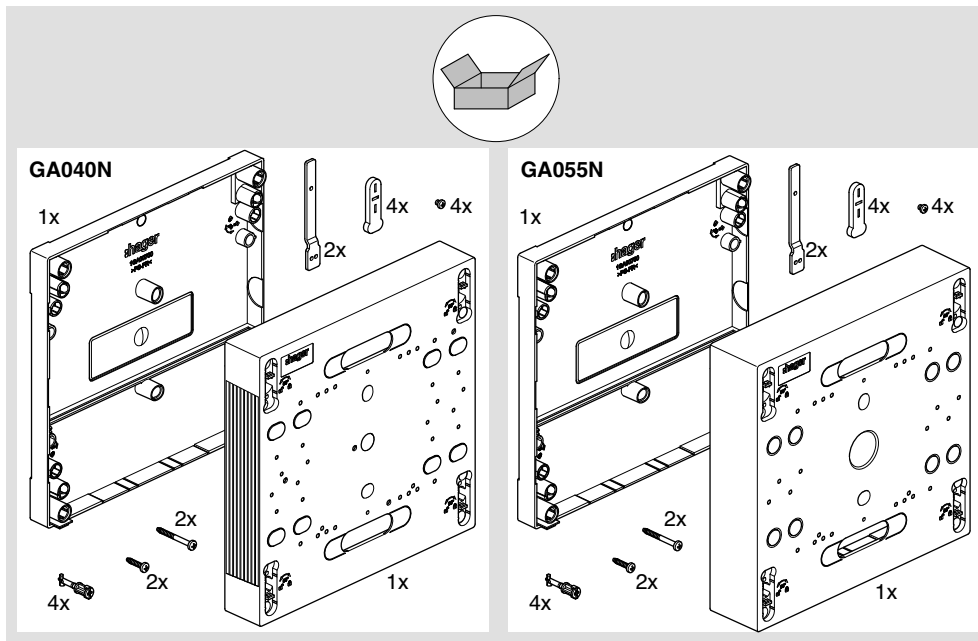

6LE001258A

gamma 13

(FR) Notice d'instructions
Blocs de commande GA040N, GA055N

(PT) Instruções de montagem
Platinas GA040N, GA055N

! Choix de la vis de fixation pour le disjoncteur de branchement

7 - 10 mm