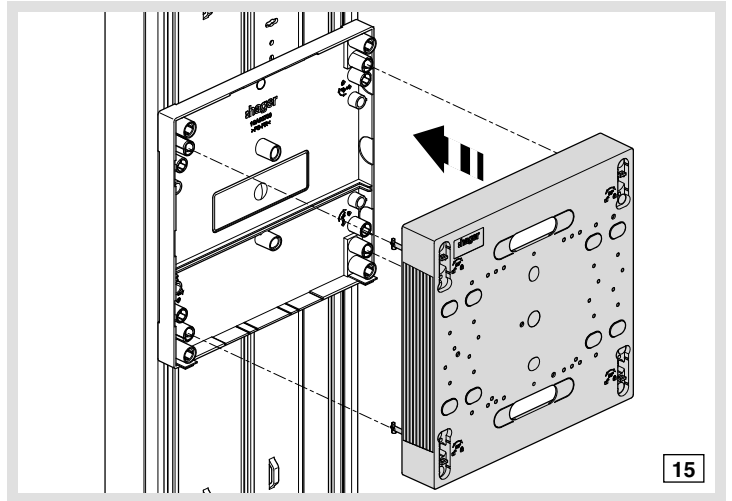

6LE001258A

gamma 13

(FR) Notice d'instructions
Blocs de commande GA040N, GA055N

(PT) Instruções de montagem
Platinas GA040N, GA055N

! Choix de la vis de fixation pour le disjoncteur de branchement

7 - 10 mm