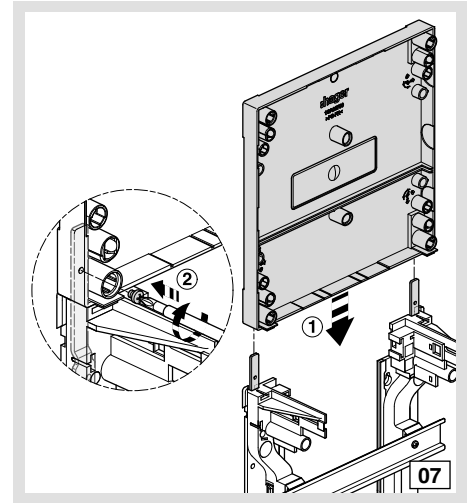

6LE001258A

gamma 13

(FR) Notice d'instructions
Blocs de commande GA040N, GA055N

(PT) Instruções de montagem
Platinas GA040N, GA055N

! Choix de la vis de fixation pour le disjoncteur de branchement

7 - 10 mm