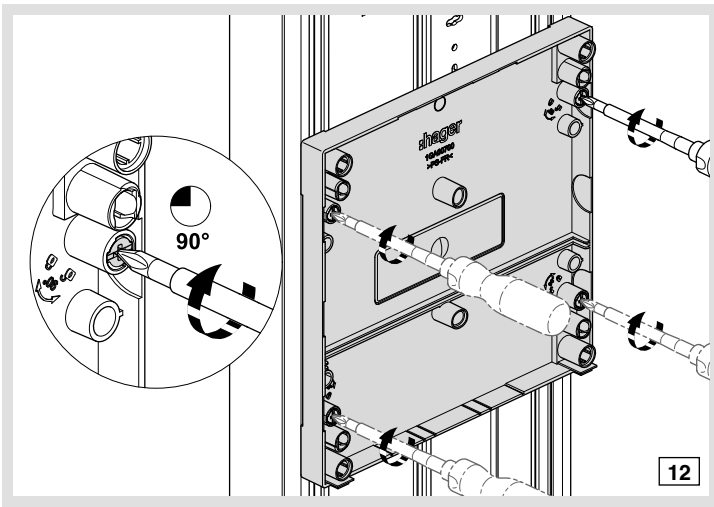

6LE001258A

gamma 13

(FR) Notice d'instructions
Blocs de commande GA040N, GA055N

(PT) Instruções de montagem
Platinas GA040N, GA055N

! Choix de la vis de fixation pour le disjoncteur de branchement

7 - 10 mm