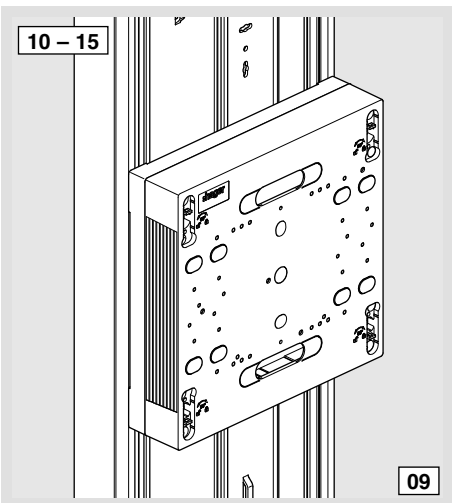

6LE001258A

gamma 13

(FR) Notice d'instructions
Blocs de commande GA040N, GA055N

(PT) Instruções de montagem
Platinas GA040N, GA055N

! Choix de la vis de fixation pour le disjoncteur de branchement

7 - 10 mm