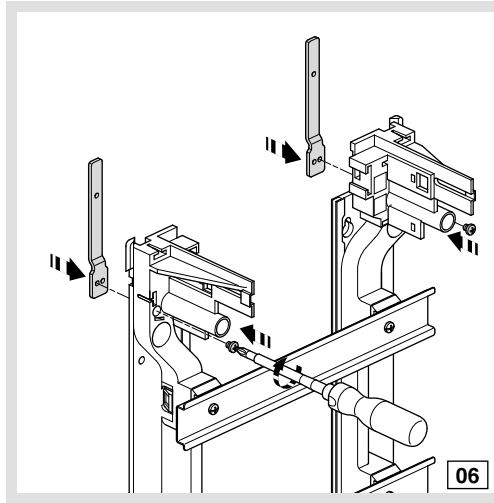

6LE001258A

gamma 13

(FR) Notice d'instructions
Blocs de commande GA040N, GA055N

(PT) Instruções de montagem
Platinas GA040N, GA055N

! Choix de la vis de fixation pour le disjoncteur de branchement

7 - 10 mm