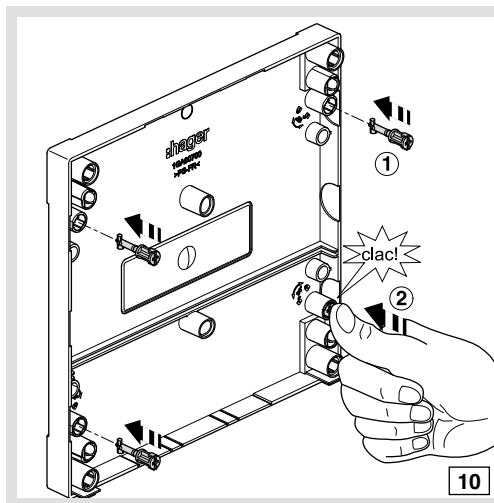

6LE001258A

gamma 13

(FR) Notice d'instructions
Blocs de commande GA040N, GA055N

(PT) Instruções de montagem
Platinas GA040N, GA055N

! Choix de la vis de fixation pour le disjoncteur de branchement

7 - 10 mm