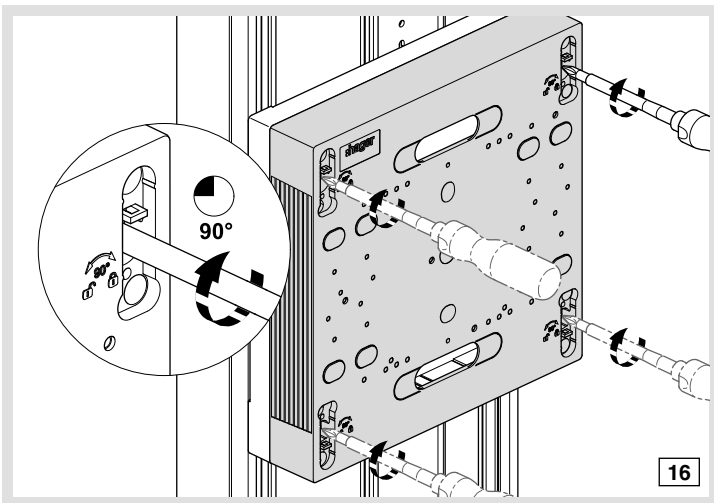

6LE001258A

gamma 13

(FR) Notice d'instructions
Blocs de commande GA040N, GA055N

(PT) Instruções de montagem
Platinas GA040N, GA055N

! Choix de la vis de fixation pour le disjoncteur de branchement

7 - 10 mm