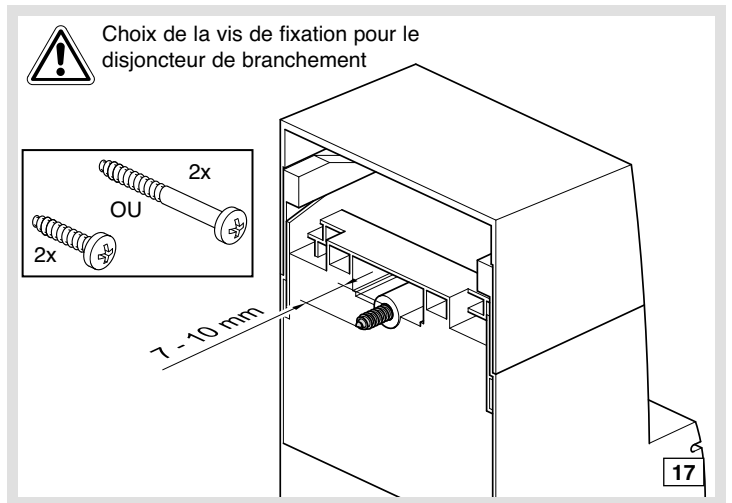

6LE001258A

gamma 13

(FR) Notice d'instructions
Blocs de commande GA040N, GA055N

(PT) Instruções de montagem
Platinas GA040N, GA055N

! Choix de la vis de fixation pour le disjoncteur de branchement

7 - 10 mm