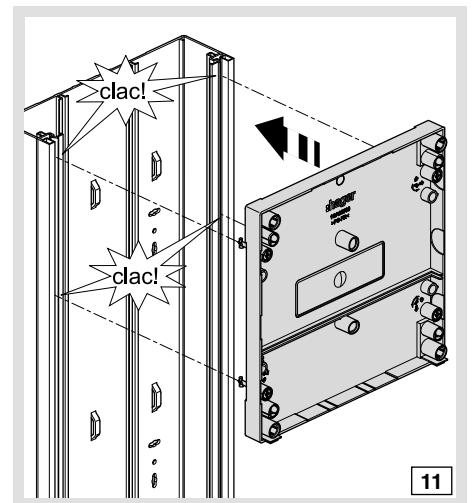

6LE001258A

gamma 13

(FR) Notice d'instructions
Blocs de commande GA040N, GA055N

(PT) Instruções de montagem
Platinas GA040N, GA055N

! Choix de la vis de fixation pour le disjoncteur de branchement

7 - 10 mm