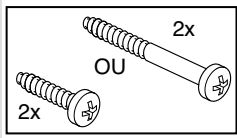

6LE001258A

gamma 13

(FR) Notice d'instructions
Blocs de commande GA040N, GA055N

(PT) Instruções de montagem
Platinas GA040N, GA055N

! Choix de la vis de fixation pour le disjoncteur de branchement

7 - 10 mm