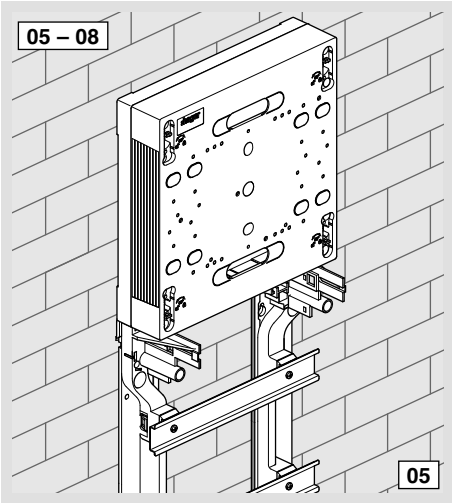

6LE001258A

gamma 13

(FR) Notice d'instructions
Blocs de commande GA040N, GA055N

(PT) Instruções de montagem
Platinas GA040N, GA055N

! Choix de la vis de fixation pour le disjoncteur de branchement

7 - 10 mm