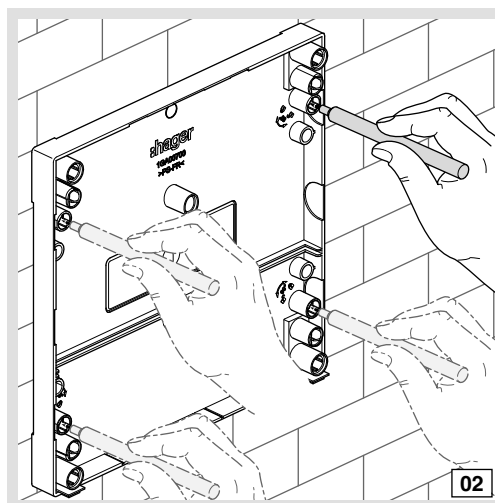

6LE001258A

gamma 13

(FR) Notice d'instructions
Blocs de commande GA040N, GA055N

(PT) Instruções de montagem
Platinas GA040N, GA055N

! Choix de la vis de fixation pour le disjoncteur de branchement

7 - 10 mm