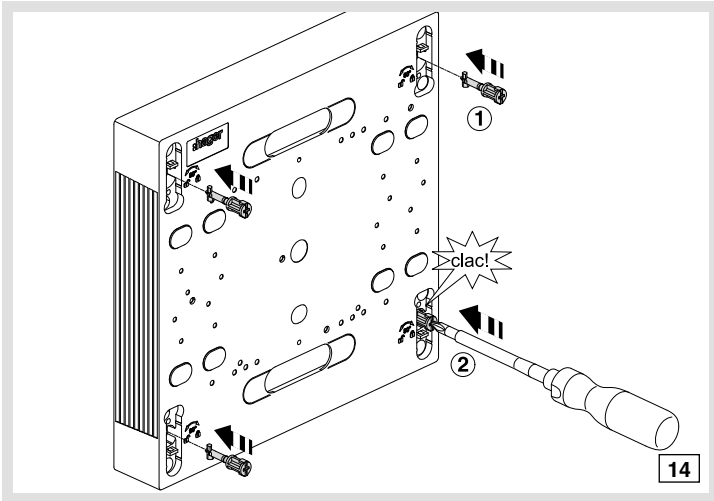

6LE001258A

gamma 13

(FR) Notice d'instructions
Blocs de commande GA040N, GA055N

(PT) Instruções de montagem
Platinas GA040N, GA055N

! Choix de la vis de fixation pour le disjoncteur de branchement

7 - 10 mm