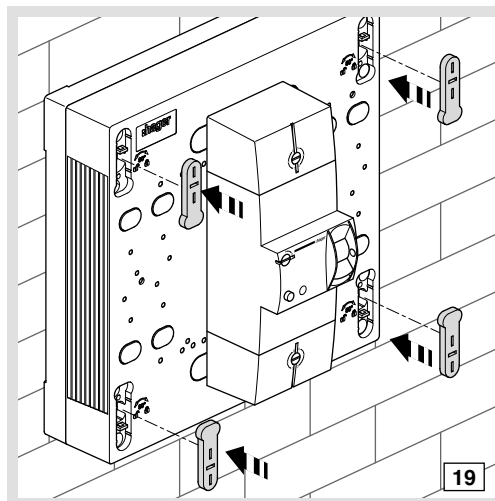

6LE001258A

gamma 13

(FR) Notice d'instructions
Blocs de commande GA040N, GA055N

(PT) Instruções de montagem
Platinas GA040N, GA055N

! Choix de la vis de fixation pour le disjoncteur de branchement

7 - 10 mm