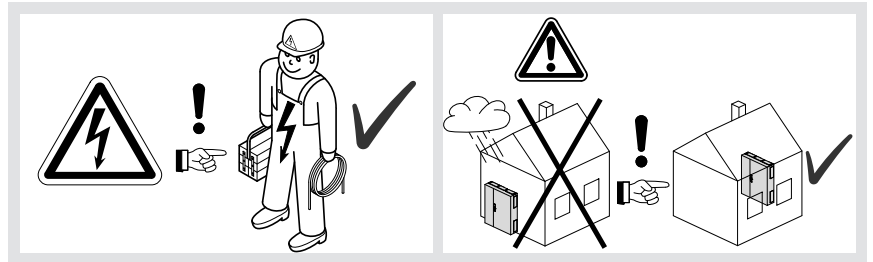

6LE001293A

univers N

- (DE) Montageanleitung
- (FR) Notice d'instructions
- (GB) Mounting instructions
- (NL) Montage instructie
- (DK) Monteringsvejledning
- (FI) Asennusohje
- (NO) Montasjeanvisning
- (SE) Monterings instruktioner
- (IT) Istruzioni di montaggio
- (ES) Instrucciones de montaje
- (PT) Instruções de montagem
- (CZ) Montážní návod
- (BA) Uputstvo za montažu
- (UK) Інструкції з установки
- (HR) Upute za montažu
- (HU) Szerelési útmutató
- (LT) Montavimo instrukcija
- (LV) Montāžas instrukcija
- (PL) Instrukcja montażowa
- (RO) Instrucțiuni de montare
- (SK) Návod na montáž
- (RU) Указания по установке
- (BG) Инструкции за монтаж
- (GR) Οδηγίες χώνευσης
- (SI) Navodilo za montažo
- (EE) Paigaldusjuhised
- (IS) Leiðbeiningar
- (AR) دليل التركيب