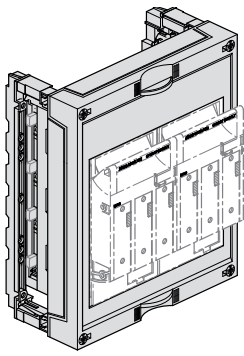

6LE001293A

univers N

- (DE) Montageanleitung
- (FR) Notice d'instructions
- (GB) Mounting instructions
- (NL) Montage instructie
- (DK) Monteringsvejledning
- (FI) Asennusohje
- (NO) Montasjeanvisning
- (SE) Monterings instruktioner
- (IT) Istruzioni di montaggio
- (ES) Instrucciones de montaje
- (PT) Instruções de montagem
- (CZ) Montážní návod
- (BA) Uputstvo za montažu
- (UK) Інструкції з установки
- (HR) Upute za montažu
- (HU) Szerelési útmutató
- (LT) Montavimo instrukcija
- (LV) Montāžas instrukcija
- (PL) Instrukcja montażowa
- (RO) Instrucțiuni de montare
- (SK) Návod na montáž
- (RU) Указания по установке
- (BG) Инструкции за монтаж
- (GR) Οδηγίες χώνευσης
- (SI) Navodilo za montažo
- (EE) Paigaldusjuhised
- (IS) Leiðbeiningar
- (AR) دليل التركيب