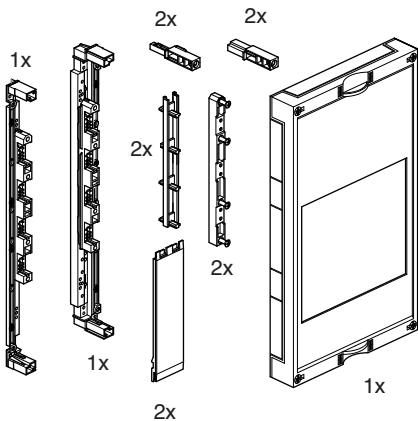

6LE001293A

univers N

- (DE) Montageanleitung
- (FR) Notice d'instructions
- (GB) Mounting instructions
- (NL) Montage instructie
- (DK) Monteringsvejledning
- (FI) Asennusohje
- (NO) Montasjeanvisning
- (SE) Monterings instruktioner
- (IT) Istruzioni di montaggio
- (ES) Instrucciones de montaje
- (PT) Instruções de montagem
- (CZ) Montážní návod
- (BA) Uputstvo za montažu
- (UK) Інструкції з установки
- (HR) Upute za montažu
- (HU) Szerelési útmutató
- (LT) Montavimo instrukcija
- (LV) Montāžas instrukcija
- (PL) Instrukcja montażowa
- (RO) Instrucțiuni de montare
- (SK) Návod na montáž
- (RU) Указания по установке
- (BG) Инструкции за монтаж
- (GR) Οδηγίες χώνευσης
- (SI) Navodilo za montažo
- (EE) Paigaldusjuhised
- (IS) Leiðbeiningar
- (AR) دليل التركيب

UE21E2B

UE22E4B

UE31E2B

UE31E1B, UE31E3B

UE32E3B