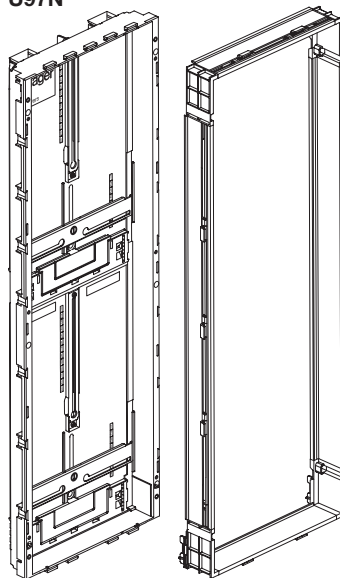

- |                                   |                              |
|-----------------------------------|------------------------------|
| (GB) <b>Mounting instructions</b> | (HR) Upute za montažu        |
| (FR) Notice d'instructions        | (HU) Szerelési útmutató      |
| (DE) Montageanleitung             | (LT) Montavimo instrukcija   |
| (NL) Montage instructie           | (LV) Montāžas instrukcija    |
| (DK) Monteringsvejledning         | (PL) Instrukcja montażowa    |
| (FI) Asennusohje                  | (RO) Instrucțiuni de montare |
| (NO) Montasjeanvisning            | (SK) Návod na montáž         |
| (SE) Monteringsinstruktioner      | (RU) Указания по установке   |
| (IT) Istruzioni di montaggio      | (BG) Инструкции за монтаж    |
| (ES) Instrucciones de montaje     | (GR) Οδηγίες χώνευσης        |
| (PT) Instruções de montagem       | (SI) Navodilo za montažo     |
| (CZ) Montážní návod               | (EE) Paigaldusjuhised        |
| (BA) Uputstvo za montažu          | (IS) Leiðbeiningar           |
| (UK) Інструкції з установки       | (AR) دليل التركيب            |

## univers N

U96N/UG31N1

U97N

pozidrive PZ 2