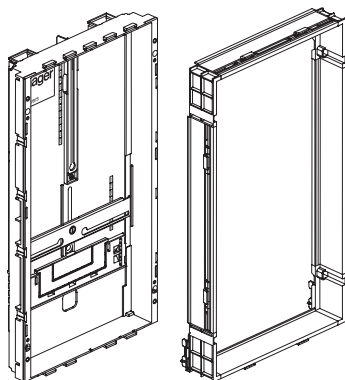

- |                                   |                              |
|-----------------------------------|------------------------------|
| (GB) <b>Mounting instructions</b> | (HR) Upute za montažu        |
| (FR) Notice d'instructions        | (HU) Szerelési útmutató      |
| (DE) Montageanleitung             | (LT) Montavimo instrukcija   |
| (NL) Montage instructie           | (LV) Montāžas instrukcija    |
| (DK) Monteringsvejledning         | (PL) Instrukcja montażowa    |
| (FI) Asennusohje                  | (RO) Instrucțiuni de montare |
| (NO) Montasjeanvisning            | (SK) Návod na montáž         |
| (SE) Monteringsinstruktioner      | (RU) Указания по установке   |
| (IT) Istruzioni di montaggio      | (BG) Инструкции за монтаж    |
| (ES) Instrucciones de montaje     | (GR) Οδηγίες χώνευσης        |
| (PT) Instruções de montagem       | (SI) Navodilo za montažo     |
| (CZ) Montážní návod               | (EE) Paigaldusjuhised        |
| (BA) Uputstvo za montažu          | (IS) Leiðbeiningar           |
| (UK) Інструкції з установки       | (AR) دليل التركيب            |

## univers N

U96N/UG31N1

U97N

pozidrive PZ 2