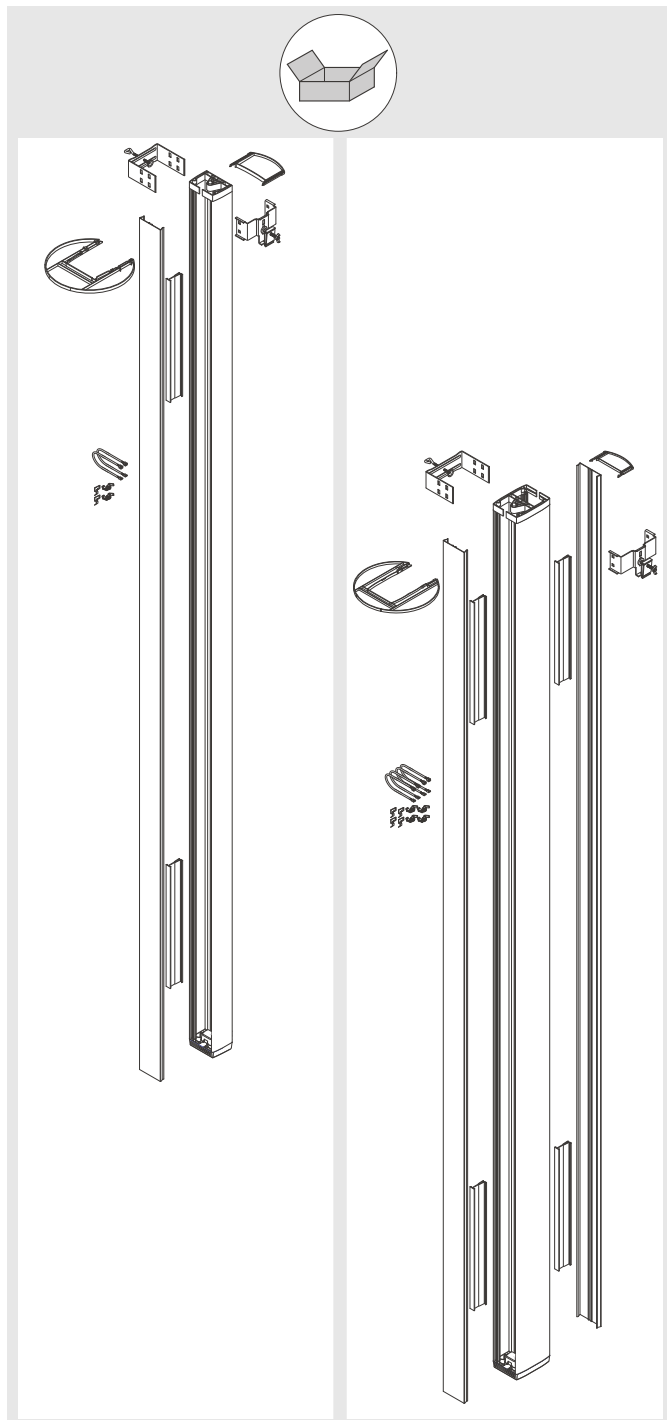

6LE002361B

- (DE) Montageanleitung
- (FR) Notice d'instructions
- (GB) Mounting instructions
- (NL) Montage instructie
- (DK) Monteringsvejledning
- (FI) Asennusohje
- (NO) Montasjeanvisning
- (SE) Monterings instruktioner
- (IT) Istruzioni di montaggio
- (ES) Instrucciones de montaje
- (PT) Instruções de montagem
- (CZ) Montážní návod
- (BA) Uputstvo za montažu
- (UK) Інструкції з установки
- (HR) Upute za montažu
- (HU) Szerelési útmutató
- (LT) Montavimo instrukcija
- (LV) Montāžas instrukcija
- (PL) Instrukcja montażowa
- (RO) Instrucțiuni de montare
- (SK) Návod na montáž
- (RU) Указания по установке
- (BG) Инструкции за монтаж
- (GR) Οδηγίες χώνευσης
- (SI) Navodilo za montažo
- (EE) Paigaldusjuhised
- (IS) Leiðbeiningar
- (AR) دليل التركيب

DAK...

	H [mm]	Lk [mm]
DAK802800	2760	85
DAK803400	3360	85
DAK2802800	2760	85
DAK2803400	3360	85