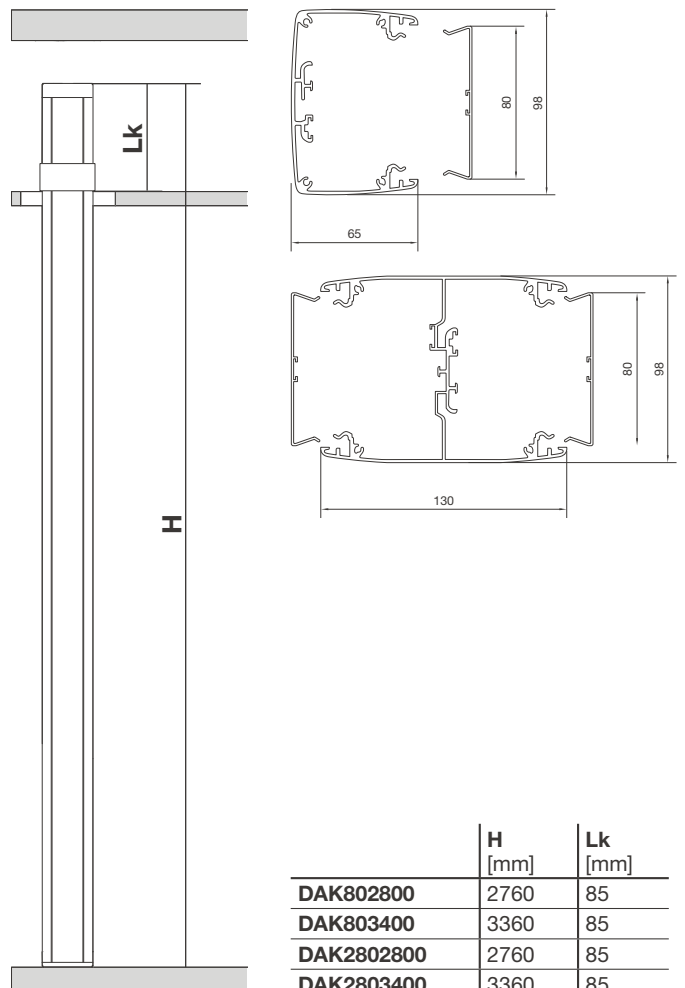

6LE002361B

- (DE) Montageanleitung
- (FR) Notice d'instructions
- (GB) Mounting instructions
- (NL) Montage instructie
- (DK) Monteringsvejledning
- (FI) Asennusohje
- (NO) Montasjeanvisning
- (SE) Monterings instruktioner
- (IT) Istruzioni di montaggio
- (ES) Instrucciones de montaje
- (PT) Instruções de montagem
- (CZ) Montážní návod
- (BA) Uputstvo za montažu
- (UK) Інструкції з установки
- (HR) Upute za montažu
- (HU) Szerelési útmutató
- (LT) Montavimo instrukcija
- (LV) Montāžas instrukcija
- (PL) Instrukcja montażowa
- (RO) Instrucțiuni de montare
- (SK) Návod na montáž
- (RU) Указания по установке
- (BG) Инструкции за монтаж
- (GR) Οδηγίες χώνευσης
- (SI) Navodilo za montažo
- (EE) Paigaldusjuhised
- (IS) Leiðbeiningar
- (AR) دليل التركيب

DAK...

	H [mm]	Lk [mm]
DAK802800	2760	85
DAK803400	3360	85
DAK2802800	2760	85
DAK2803400	3360	85