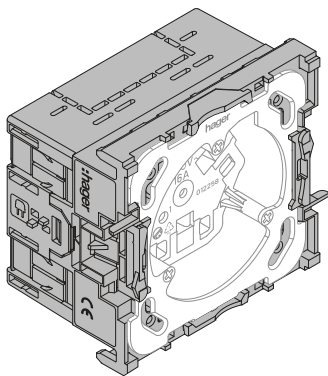

6LE003402A

Ⓒ GB	Mounting instructions	Ⓒ HR	Upute za montažu
Ⓒ FR	Notice d'instructions	Ⓒ HU	Szerelési útmutató
Ⓒ DE	Montageanleitung	Ⓒ LT	Montavimo instrukcija
Ⓒ NL	Montage instructie	Ⓒ LV	Montāžas instrukcija
Ⓒ DK	Monteringsvejledning	Ⓒ PL	Instrukcja montażowa
Ⓒ FI	Asennusohje	Ⓒ RO	Intruțiuni de montare
Ⓒ NO	Montasjeanvisning	Ⓒ SK	Návod na montáž
Ⓒ SE	Monteringsinstruktioner	Ⓒ RU	Указания по установке
Ⓒ IT	Istruzioni di montaggio	Ⓒ BG	Инструкции за монтаж
Ⓒ ES	Instrucciones de montaje	Ⓒ GR	Οδηγίες χώνευσης
Ⓒ PT	Instruções de montagem	Ⓒ SI	Navodilo za montažo
Ⓒ CZ	Montážní návod	Ⓒ EE	Paigaldusjuhised
Ⓒ BA	Uputstvo za montažu	Ⓒ IS	Leiðbeiningar
Ⓒ UK	Інструкції з установки	Ⓒ AR	دليل التركيب

GLT4001CH