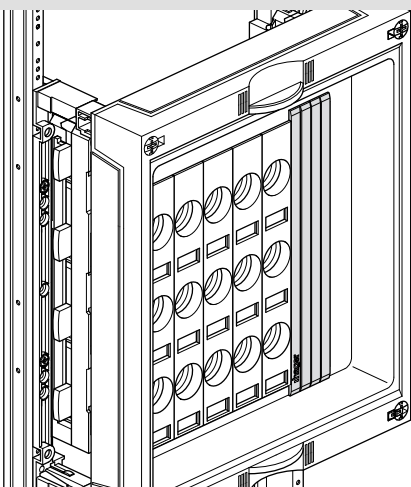

6LE005457A

univers N

- | | | | |
|---|--------------------------|---|------------------------|
| Ⓓ | Montageanleitung | Ⓗ | Upute za montažu |
| Ⓕ | Notice d'instructions | Ⓗ | Szerelési útmutató |
| Ⓖ | Mounting instructions | Ⓕ | Montavimo instrukcija |
| Ⓝ | Montage instructie | Ⓕ | Montāžas instrukcija |
| Ⓓ | Monteringsvejledning | Ⓗ | Instrukcja montażowa |
| Ⓕ | Asennusohje | Ⓗ | Intructiuni de montare |
| Ⓝ | Montasjeanvisning | Ⓗ | Návod na montáž |
| Ⓔ | Monterings instruktioner | Ⓗ | Указания по установке |
| Ⓘ | Istruzioni di montaggio | Ⓗ | Инструкции за монтаж |
| Ⓔ | Instrucciones de montaje | Ⓗ | Οδηγίες χώνευσης |
| Ⓗ | Instruções de montagem | Ⓗ | Navodilo za montažo |
| Ⓒ | Montážní návod | Ⓗ | Paigaldusjuhised |
| Ⓗ | Uputstvo za montažu | Ⓗ | Leidbeiningar |
| Ⓖ | Інструкції з установки | Ⓗ | دليل التركيب |

1x

01

02