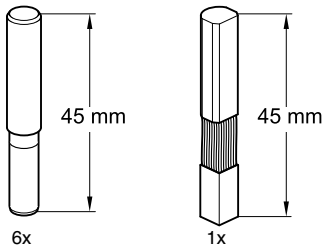

6LE089561C

Drehstrom- steckerstifte 100 A

- ⓁⒹ Montageanleitung
- ⓁⒻⒼ Notice d'instructions
- ⓁⒼⓁ Mounting instructions
- ⓁⒹⓁ Montage instructie
- ⓁⒻⓁ Monteringsvejledning
- ⓁⒻⒼ Asennusohje
- ⓁⒹⓁ Montasjeanvisning
- ⓁⒼⓁ Monterings instruktioner
- ⓁⒹⓁ Istruzioni di montaggio
- ⓁⒼⓁ Instrucciones de montaje
- ⓁⒹⓁ Instruções de montagem
- ⓁⒻⓁ Montážní návod
- ⓁⒻⓁ Uputstvo za montažu
- ⓁⒻⓁ Інструкції з установки

- ⓁⒻⒼ Upute za montažu
- ⓁⒻⒼ Szerelési útmutató
- ⓁⒹⓁ Montavimo instrukcija
- ⓁⒻⒼ Montāžas instrukcija
- ⓁⒻⒼ Instrukcja montażowa
- ⓁⒻⒼ Instrucțiuni de montare
- ⓁⒻⒼ Návod na montáž
- ⓁⒻⒼ Указания по установке
- ⓁⒻⒼ Инструкции за монтаж
- ⓁⒻⒼ Οδηγίες χώνευσης
- ⓁⒻⒼ Navodilo za montažo
- ⓁⒻⒼ Paigaldusjuhised
- ⓁⒻⒼ Leiðbeiningar
- ⓁⒻⒼ دليل التركيب

ERC

KJ31Z1

KJ31Z2
KJ31Z1260

KJ31Z4
KJ31Z1260S

KJ31Z5
KJ31Z1260K

Hager 12.2018