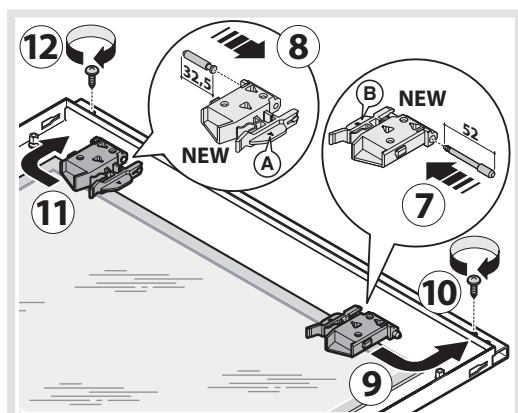

6LE090002.A

Quadro 4 Spare hinge

- ⒹⒺ Montageanleitung
- ⒻⒻⒺ Notice d'instructions
- ⒼⒻⒼ Mounting instructions
- ⒼⒻⒼ Montage instructie
- ⒹⒻⒼ Monteringsvejledning
- ⒻⒼⒼ Asennusohje
- ⒼⒻⒼ Montasjeanvisning
- ⒻⒼⒼ Monterings instruktioner
- ⒼⒻⒼ Istruzioni di montaggio
- ⒻⒼⒼ Instrucciones de montaje
- ⒻⒼⒼ Instruções de montagem
- ⒻⒼⒼ Montážní návod
- ⒻⒼⒼ Uputstvo za montažu

- ⒻⒻⒼ Upute za montažu
- ⒻⒻⒼ Szerelési útmutató
- ⒻⒻⒼ Montavimo instrukcija
- ⒻⒻⒼ Mont žas instrukcija
- ⒻⒻⒼ Instrukcja monta owa
- ⒻⒻⒼ Instrucțiuni de montare
- ⒻⒻⒼ Návod na montáž
- ⒻⒻⒼ Инструкция по монтажу
- ⒻⒻⒼ Инструкции за монтаж
- ⒻⒻⒼ Οδηγίες χώνευσης
- ⒻⒻⒼ Navodilo za montažo
- ⒻⒻⒼ Paigaldusjuhised
- ⒻⒻⒼ Leiðbeiningar

R

6LE090002.A