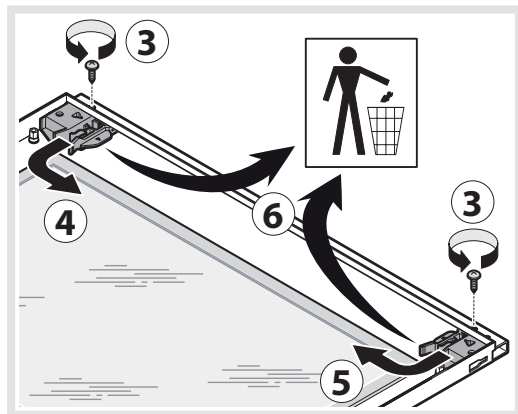

6LE090002.A

Quadro 4 Spare hinge

- ⒹⒺ Montageanleitung
- ⒻⒻⒺ Notice d'instructions
- ⒼⒻⒼ Mounting instructions
- ⒼⒻⒼ Montage instructie
- ⒹⒻⒼ Monteringsvejledning
- ⒻⒼⒼ Asennusohje
- ⒼⒻⒼ Montasjeanvisning
- ⒻⒼⒼ Monterings instruktioner
- ⒼⒻⒼ Istruzioni di montaggio
- ⒻⒼⒼ Instrucciones de montaje
- ⒻⒼⒼ Instruções de montagem
- ⒻⒼⒼ Montážní návod
- ⒻⒼⒼ Uputstvo za montažu

- ⒻⒻⒼ Upute za montažu
- ⒻⒻⒼ Szerelési útmutató
- ⒻⒻⒼ Montavimo instrukcija
- ⒻⒻⒼ Mont žas instrukcija
- ⒻⒻⒼ Instrukcja monta owa
- ⒻⒻⒼ Instrucțiuni de montare
- ⒻⒻⒼ Návod na montáž
- ⒻⒻⒼ Инструкция по монтажу
- ⒻⒻⒼ Инструкции за монтаж
- ⒻⒻⒼ Οδηγίες χώνευσης
- ⒻⒻⒼ Navodilo za montažo
- ⒻⒻⒼ Paigaldusjuhised
- ⒻⒻⒼ Leiðbeiningar

R

6LE090002.A