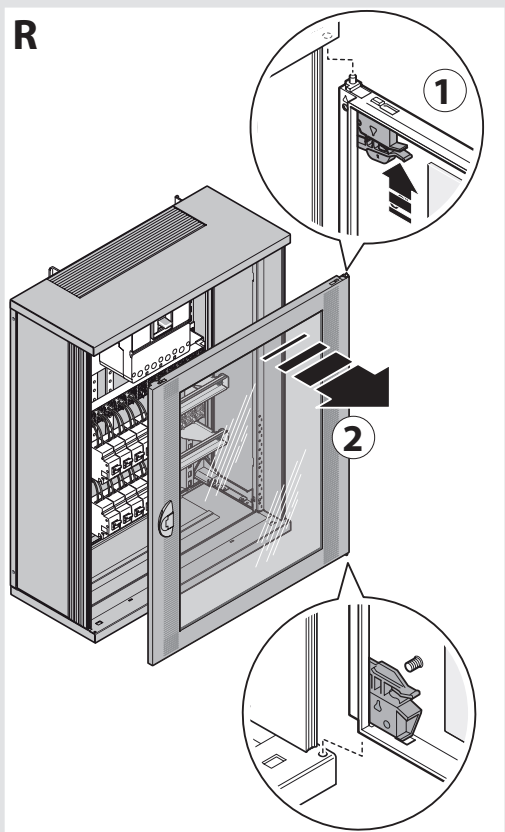

6LE090002.A

Quadro 4 Spare hinge

- ⒹⒺ Montageanleitung
- ⒻⒻⒺ Notice d'instructions
- ⒼⒻⒼ Mounting instructions
- ⒼⒻⒼ Montage instructie
- ⒹⒻⒼ Monteringsvejledning
- ⒻⒼⒼ Asennusohje
- ⒼⒻⒼ Montasjeanvisning
- ⒻⒼⒼ Monterings instruktioner
- ⒼⒻⒼ Istruzioni di montaggio
- ⒻⒼⒼ Instrucciones de montaje
- ⒻⒼⒼ Instruções de montagem
- ⒻⒼⒼ Montážní návod
- ⒻⒼⒼ Uputstvo za montažu

- ⒻⒻⒼ Upute za montažu
- ⒻⒻⒼ Szerelési útmutató
- ⒻⒻⒼ Montavimo instrukcija
- ⒻⒻⒼ Mont žas instrukcija
- ⒻⒻⒼ Instrukcja monta owa
- ⒻⒻⒼ Instrucțiuni de montare
- ⒻⒻⒼ Návod na montáž
- ⒻⒻⒼ Инструкция по монтажу
- ⒻⒻⒼ Инструкции за монтаж
- ⒻⒻⒼ Οδηγίες χώνευσης
- ⒻⒻⒼ Navodilo za montažo
- ⒻⒻⒼ Paigaldusjuhised
- ⒻⒻⒼ Leiðbeiningar

R

6LE090002.A