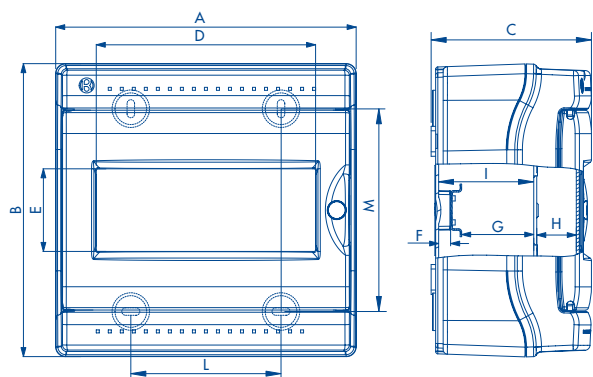

DISEGNI QUOTATI IP65 CE 04 E PREDISPOSIZIONE FORO Ø 22

DISEGNI QUOTATI IP65 CE 08 E PREDISPOSIZIONE PDF

DISEGNI QUOTATI IP55 CE 04 INC

DENOMINAZIONE	A	B	C	D	E	F	G	H	I	L	M
IP65 CE 04	128	195	103	74	55	8	48	26	63	-	135
IP65 CE 04 D22	128	195	103	74	55	-	-	38	51	-	135
IP65 CE 08	200	195	106	146	55	8	48	26	63	100	135
IP65 CE 08 PDF	200	195	106	146	55	8	-	26	63	100	135
IP55 CE 04 INC	150	195	101	74	55	8	48	26	63	-	-

PÀBLO
Centralini di emergenza

B BOCCHIOTTI

IP65 CE 04 IP65 CE 08

IP65 CE 04 D22

Tappi per garantire il doppio isolamento. □

Tappi per garantire il doppio isolamento. □

I coprimoduli scorrevoli sulla finestratura, garantiscono il risultato estetico mediante la loro sovrapposizione all'estremità della finestra.

Pannello sfenestrato asportabile semplicemente con l'ausilio di un attrezzo.

IP65 CE 08 PDF

Tappi per garantire il doppio isolamento. □

IP55 CE 04 INC

Pannello sfenestrato asportabile semplicemente con l'ausilio di un attrezzo.