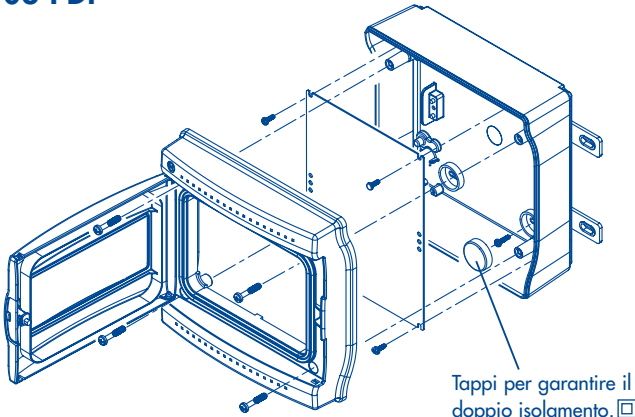

PÀBLO
Centralini di emergenza

B BOCCHIOTTI

IP65 CE 04 IP65 CE 08

IP65 CE 04 D22

Tappi per garantire il doppio isolamento. □

Tappi per garantire il doppio isolamento. □

I coprimoduli scorrevoli sulla finestratura, garantiscono il risultato estetico mediante la loro sovrapposizione all'estremità della finestra.

Pannello sfenestrato asportabile semplicemente con l'ausilio di un attrezzo.

IP65 CE 08 PDF

Tappi per garantire il doppio isolamento. □

IP55 CE 04 INC

Pannello sfenestrato asportabile semplicemente con l'ausilio di un attrezzo.