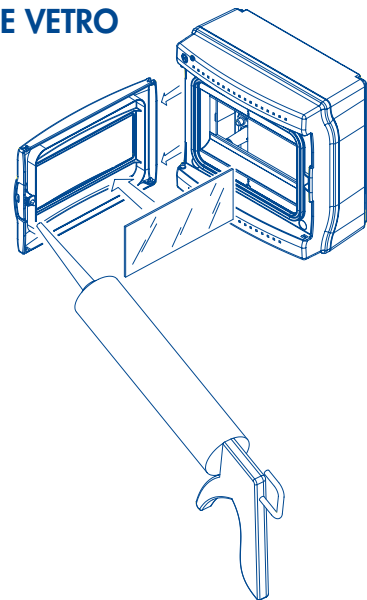

SOSTITUZIONE VETRO

TIPO CENTRALINO	VETRO DI RICAMBIO
4 MODULI	05772
8 MODULI	05773