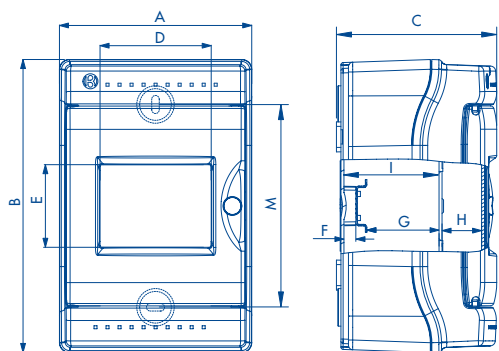

DISEGNI QUOTATI IP65 CE 04 E PREDISPOSIZIONE FORO Ø 22

DISEGNI QUOTATI IP65 CE 08 E PREDISPOSIZIONE PDF

DISEGNI QUOTATI IP55 CE 04 INC

DENOMINAZIONE	A	B	C	D	E	F	G	H	I	L	M
IP65 CE 04	128	195	103	74	55	8	48	26	63	-	135
IP65 CE 04 D22	128	195	103	74	55	-	-	38	51	-	135
IP65 CE 08	200	195	106	146	55	8	48	26	63	100	135
IP65 CE 08 PDF	200	195	106	146	55	8	-	26	63	100	135
IP55 CE 04 INC	150	195	101	74	55	8	48	26	63	-	-

PÀBLO
Centralini di emergenza

B BOCCHIOTTI

IP65 CE 04 IP65 CE 08

IP65 CE 04 D22

Tappi per garantire il doppio isolamento. □

Tappi per garantire il doppio isolamento. □

I coprimoduli scorrevoli sulla finestratura, garantiscono il risultato estetico mediante la loro sovrapposizione all'estremità della finestra.

Pannello sfenestrato asportabile semplicemente con l'ausilio di un attrezzo.

IP65 CE 08 PDF

Tappi per garantire il doppio isolamento. □

IP55 CE 04 INC

Pannello sfenestrato asportabile semplicemente con l'ausilio di un attrezzo.