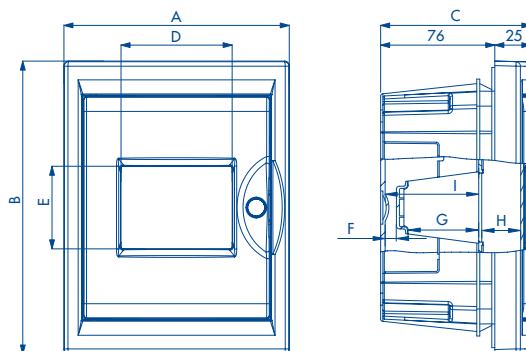

DISEGNI QUOTATI IP65 CE 04 E PREDISPOSIZIONE FORO Ø 22

DISEGNI QUOTATI IP65 CE 08 E PREDISPOSIZIONE PDF

DISEGNI QUOTATI IP55 CE 04 INC

DENOMINAZIONE	A	B	C	D	E	F	G	H	I	L	M
IP65 CE 04	128	195	103	74	55	8	48	26	63	-	135
IP65 CE 04 D22	128	195	103	74	55	-	-	38	51	-	135
IP65 CE 08	200	195	106	146	55	8	48	26	63	100	135
IP65 CE 08 PDF	200	195	106	146	55	8	-	26	63	100	135
IP55 CE 04 INC	150	195	101	74	55	8	48	26	63	-	-

Pannello sfenestrato asportabile semplicemente con l'ausilio di un attrezzo.

IP65 CE 08 PDF

Tappi per garantire il doppio isolamento. □

IP55 CE 04 INC

Pannello sfenestrato asportabile semplicemente con l'ausilio di un attrezzo.