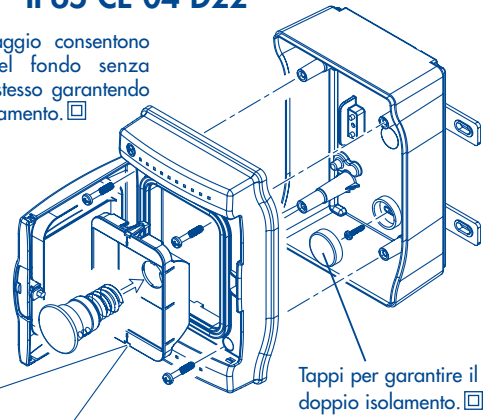

PÀBLO
Centralini di emergenza

B BOCCHIOTTI

IP65 CE 04 IP65 CE 08

IP65 CE 04 D22

Tappi per garantire il doppio isolamento. □

Tappi per garantire il doppio isolamento. □

I coprimoduli scorrevoli sulla finestratura, garantiscono il risultato estetico mediante la loro sovrapposizione all'estremità della finestra.

Pannello sfenestrato asportabile semplicemente con l'ausilio di un attrezzo.

IP65 CE 08 PDF

Tappi per garantire il doppio isolamento. □

IP55 CE 04 INC

Pannello sfenestrato asportabile semplicemente con l'ausilio di un attrezzo.