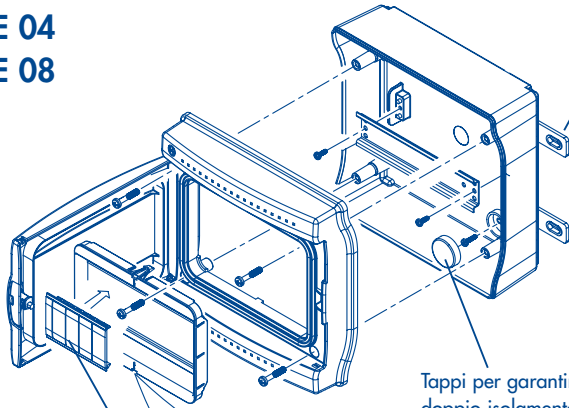

cod. A88918 (4/07)

Per informazioni sull'ampia gamma di
quadri, centralini e cassette

PÈDRO, PÀBLO E PÌCO

visita il sito:
www.bocchiotti.it
oppure chiama al:

Numero Verde
800-281525

B BOCCHIOTTI
Bocchiotti S.p.A.
Via Pelio, 6 • I - 16147 - GENOVA

PÀBLO
Centralini di emergenza

B BOCCHIOTTI

IP65 CE 04 IP65 CE 08

IP65 CE 04 D22

Tappi per garantire il doppio isolamento. □

Tappi per garantire il doppio isolamento. □

I coprimoduli scorrevoli sulla finestratura, garantiscono il risultato estetico mediante la loro sovrapposizione all'estremità della finestra.

Pannello sfenestrato asportabile semplicemente con l'ausilio di un attrezzo.

IP65 CE 08 PDF

Tappi per garantire il doppio isolamento. □

IP55 CE 04 INC

Pannello sfenestrato asportabile semplicemente con l'ausilio di un attrezzo.