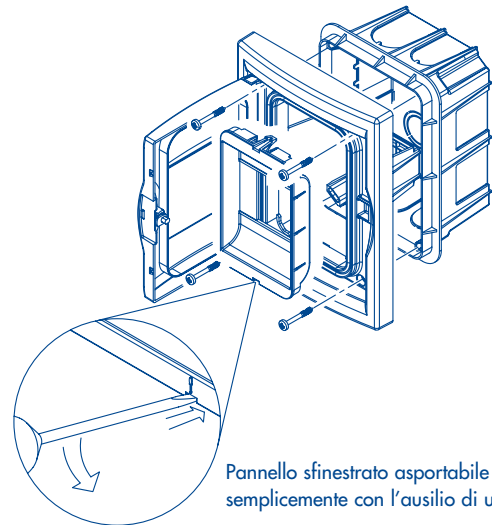

PÀBLO
Centralini di emergenza

B BOCCHIOTTI

IP65 CE 04 IP65 CE 08

IP65 CE 04 D22

Tappi per garantire il doppio isolamento. □

Tappi per garantire il doppio isolamento. □

I coprimoduli scorrevoli sulla finestratura, garantiscono il risultato estetico mediante la loro sovrapposizione all'estremità della finestra.

Pannello sfenestrato asportabile semplicemente con l'ausilio di un attrezzo.

IP65 CE 08 PDF

Tappi per garantire il doppio isolamento. □

IP55 CE 04 INC

Pannello sfenestrato asportabile semplicemente con l'ausilio di un attrezzo.