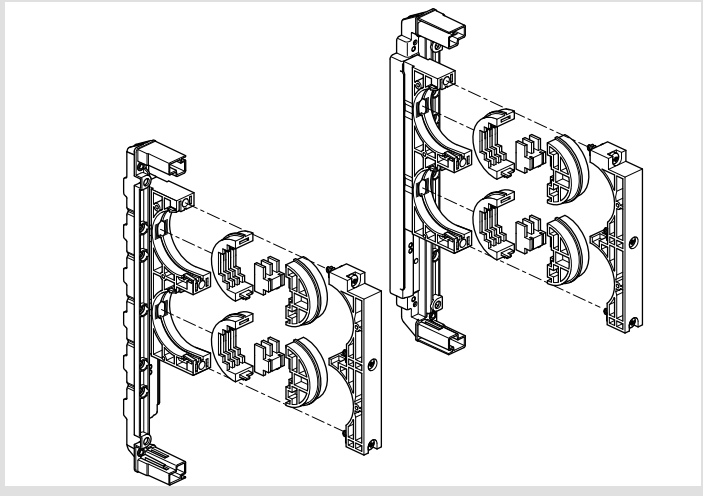

univers N

- Ⓛ DE Montageanleitung
- Ⓛ FR Notice d'instructions
- Ⓛ GB Mounting instructions
- Ⓛ NL Montage instructie
- Ⓛ DK Monteringsvejledning
- Ⓛ FI Asennusohje
- Ⓛ NO Montasjeanvisning
- Ⓛ SE Monterings instruktioner
- Ⓛ IT Istruzioni di montaggio
- Ⓛ ES Instrucciones de montaje
- Ⓛ PT Instruções de montagem
- Ⓛ CZ Montážní návod
- Ⓛ BA Uputstvo za montažu

- Ⓛ HR Upute za montažu
- Ⓛ HU Szerelési útmutató
- Ⓛ LT Montavimo instrukcija
- Ⓛ LV Montāžas instrukcija
- Ⓛ PL Instrukcja montażowa
- Ⓛ RO Instrucțiuni de montare
- Ⓛ SK Návod na montáž
- Ⓛ RU Инструкция по монтажу
- Ⓛ BG Инструкции за монтаж
- Ⓛ GR Οδηγίες χώνευσης
- Ⓛ SI Navodilo za montažo
- Ⓛ EE Paigaldusjuhised
- Ⓛ IS Leiðbeiningar
- Ⓛ AR دليل التركيب

pozidrive PZ 2