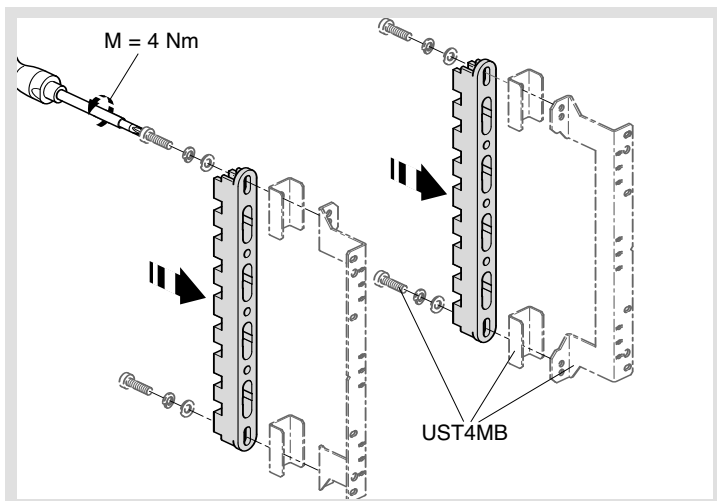

univers N

- Ⓛ DE Montageanleitung
- Ⓛ FR Notice d'instructions
- Ⓛ GB Mounting instructions
- Ⓛ NL Montage instructie
- Ⓛ DK Monteringsvejledning
- Ⓛ FI Asennusohje
- Ⓛ NO Montasjeanvisning
- Ⓛ SE Monteringsinstruktioner
- Ⓛ IT Istruzioni di montaggio
- Ⓛ ES Instrucciones de montaje
- Ⓛ PT Instruções de montagem
- Ⓛ CZ Montážní návod
- Ⓛ BA Uputstvo za montažu

UST446

CU 30 x 10 mm

UST447

CU 40 x 10 mm

UST446
UST447

CU 30 x 10 mm /
CU 40 x 10 mm

max. 380 mm
500 mm