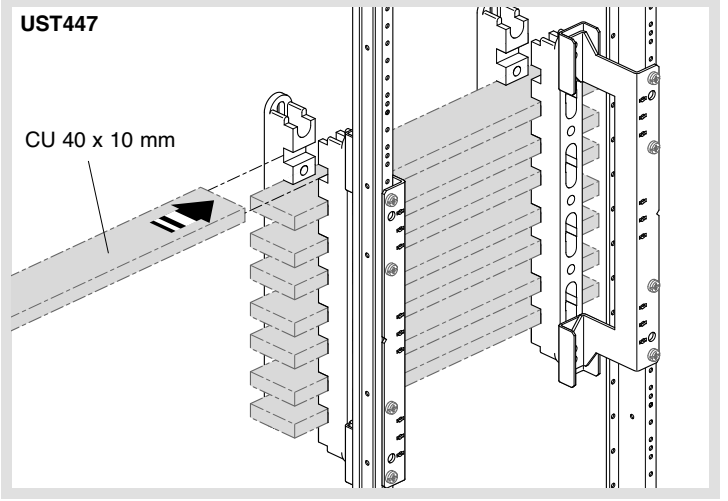

- Ⓛ HR Upute za montažu
- Ⓛ HU Szerelési útmutató
- Ⓛ LT Montavimo instrukcija
- Ⓛ LV Montažas instrukcija
- Ⓛ PL Instrukcja montażowa
- Ⓛ RO Instrucțiuni de montare
- Ⓛ SK Návod na montáž
- Ⓛ RU Инструкция по монтажу
- Ⓛ BG Инструкции за монтаж
- Ⓛ GR Οδηγίες χώνευσης
- Ⓛ SI Navodilo za montažo
- Ⓛ EE Paigaldusjuhised
- Ⓛ IS Leiðbeiningar
- Ⓛ AR دليل التركيب

UST446

CU 30 x 10 mm

UST447

CU 40 x 10 mm

UST446
UST447

CU 30 x 10 mm /
CU 40 x 10 mm

max. 380 mm
500 mm