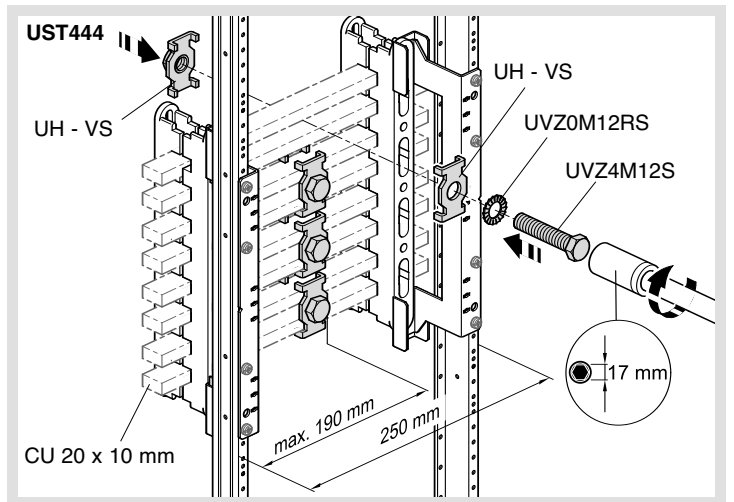

univers N

- Ⓛ DE Montageanleitung
- Ⓛ FR Notice d'instructions
- Ⓛ GB Mounting instructions
- Ⓛ NL Montage instructie
- Ⓛ DK Monteringsvejledning
- Ⓛ FI Asennusohje
- Ⓛ NO Montasjeanvisning
- Ⓛ SE Monteringsinstruktioner
- Ⓛ IT Istruzioni di montaggio
- Ⓛ ES Instrucciones de montaje
- Ⓛ PT Instruções de montagem
- Ⓛ CZ Montážní návod
- Ⓛ BA Uputstvo za montažu

UST446

CU 30 x 10 mm

UST447

CU 40 x 10 mm

UST446
UST447

CU 30 x 10 mm /
CU 40 x 10 mm

max. 380 mm
500 mm