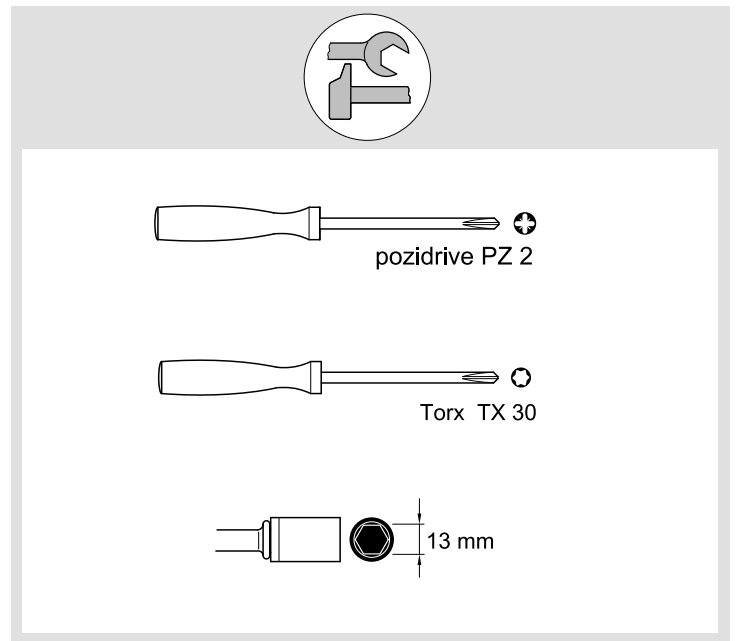

UST446

CU 30 x 10 mm

UST447

CU 40 x 10 mm

UST446
UST447

CU 30 x 10 mm /
CU 40 x 10 mm

max. 380 mm
500 mm