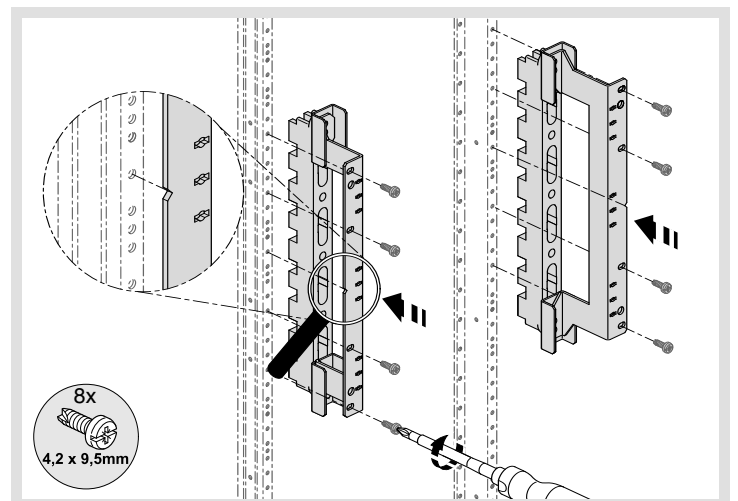

univers N

- Ⓛ DE Montageanleitung
- Ⓛ FR Notice d'instructions
- Ⓛ GB Mounting instructions
- Ⓛ NL Montage instructie
- Ⓛ DK Monteringsvejledning
- Ⓛ FI Asennusohje
- Ⓛ NO Montasjeanvisning
- Ⓛ SE Monteringsinstruktioner
- Ⓛ IT Istruzioni di montaggio
- Ⓛ ES Instrucciones de montaje
- Ⓛ PT Instruções de montagem
- Ⓛ CZ Montážní návod
- Ⓛ BA Uputstvo za montažu

UST446

CU 30 x 10 mm

UST447

CU 40 x 10 mm

UST446
UST447

CU 30 x 10 mm /
CU 40 x 10 mm

max. 380 mm
500 mm