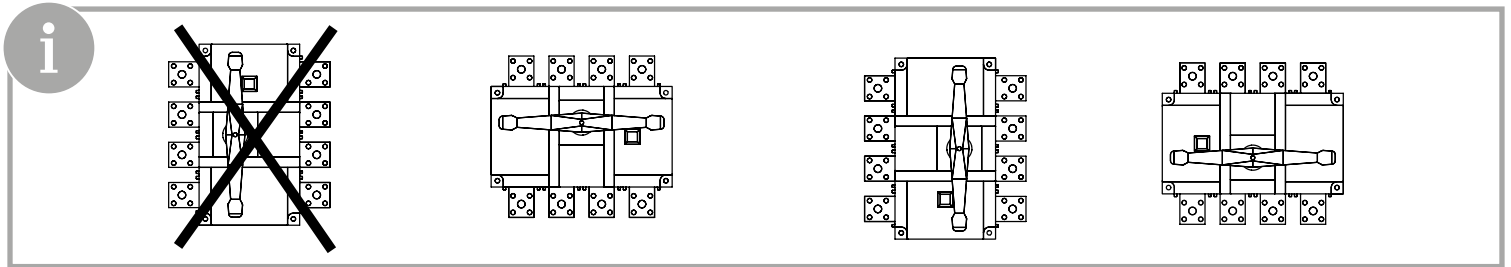

- (FR) Interrupteurs généraux
- (EN) Load break switches
- (DE) Lasttrennschalter
- (IT) Interruttori di manovra
- (ES) Interruptores

6H5112f

## 125 - 630A

3P	4P	3P
HZ073	HZ083	HZ183
HZ074	HZ084	HZ184
HZ075	HZ085	HZ185
HZ076	HZ086	HZ186

3P	4P
HZ033	HZ043
HZ034	HZ044
HZ035	HZ045

3P	4P
HZC201	HZC202
HZC203	HZC204
HZC205	HZC206

HZ023