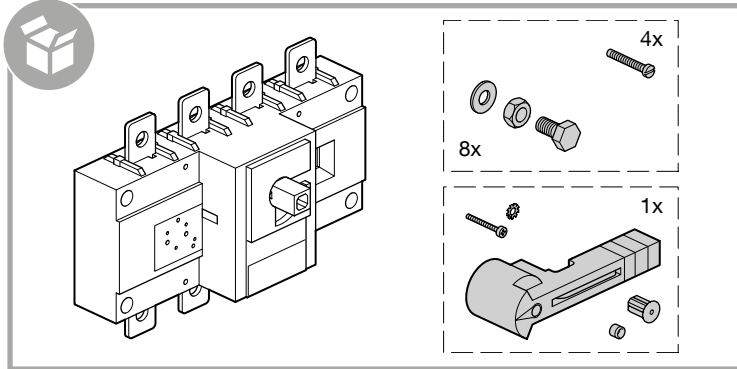

- (FR) Interrupteurs généraux
- (EN) Load break switches
- (DE) Lasttrennschalter
- (IT) Interruttori di manovra
- (ES) Interruptores

6H5112f

## 125 - 630A

3P	4P	3P
HZ073	HZ083	HZ183
HZ074	HZ084	HZ184
HZ075	HZ085	HZ185
HZ076	HZ086	HZ186

3P	4P
HZ033	HZ043
HZ034	HZ044
HZ035	HZ045

3P	4P
HZC201	HZC202
HZC203	HZC204
HZC205	HZC206

HZ023