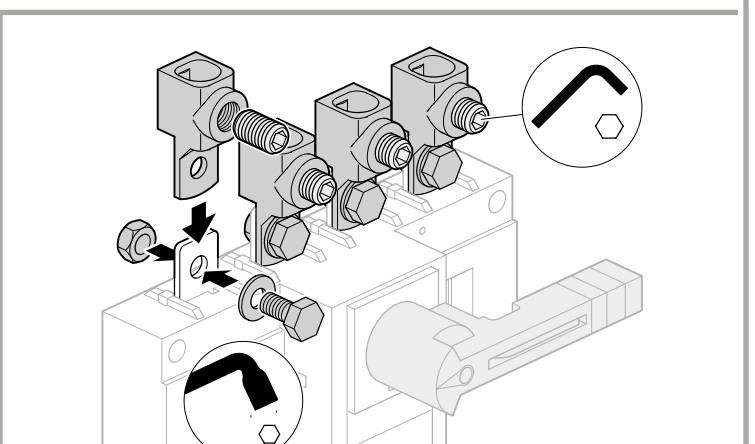

- (FR) Interrupteurs généraux
- (EN) Load break switches
- (DE) Lasttrennschalter
- (IT) Interruttori di manovra
- (ES) Interruptores

6H5112f

## 125 - 630A

3P	4P	3P
HZ073	HZ083	HZ183
HZ074	HZ084	HZ184
HZ075	HZ085	HZ185
HZ076	HZ086	HZ186

3P	4P
HZ033	HZ043
HZ034	HZ044
HZ035	HZ045

3P	4P
HZC201	HZC202
HZC203	HZC204
HZC205	HZC206

HZ023