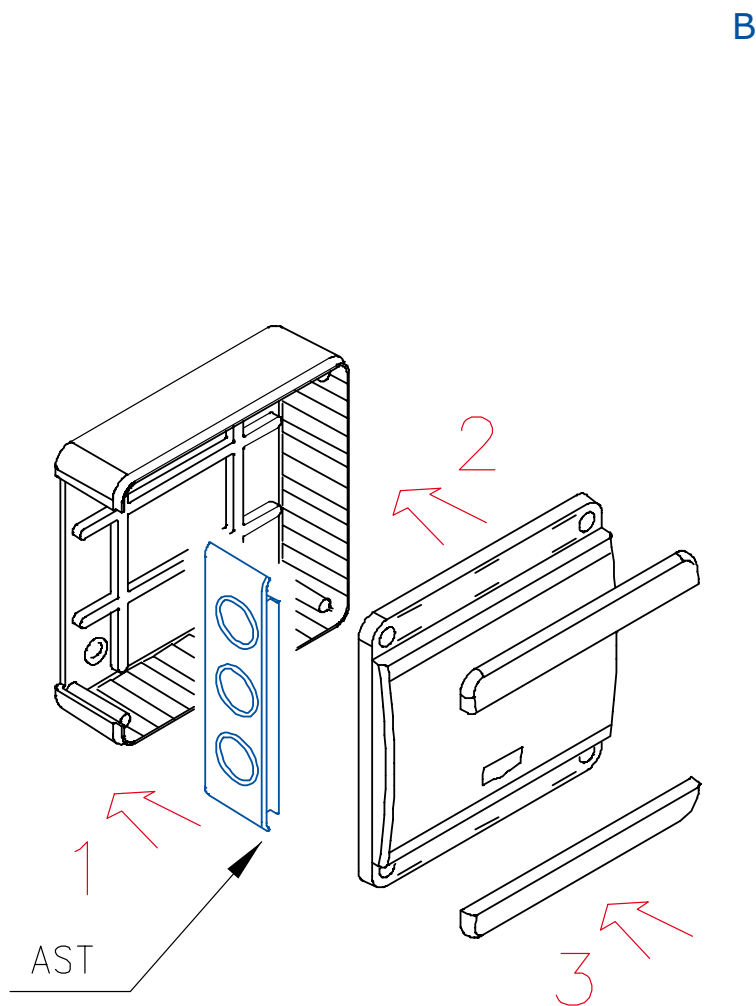

LINEE TA-N, TA-EN, TA-GN E CANALI MENSOLATI

AST - ADATTATORE PER SDN1/2 PER DERIVAZIONE TUBI (FORO Ø22)

Montaggio (A,B,C)