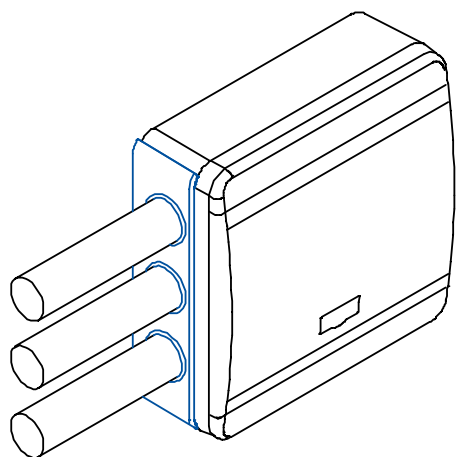

LINEE TA-N, TA-EN, TA-GN E CANALI MENSOLATI

AST - ADATTATORE PER SDN1/2 PER DERIVAZIONE TUBI (FORO Ø22)

Montaggio (A,B,C)