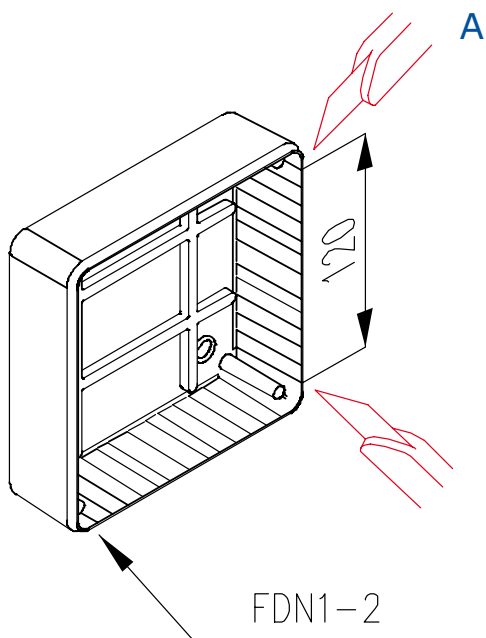

LINEE TA-N, TA-EN, TA-GN E CANALI MENSOLATI

AST - ADATTATORE PER SDN1/2 PER DERIVAZIONE TUBI (FORO Ø22)

Montaggio (A,B,C)