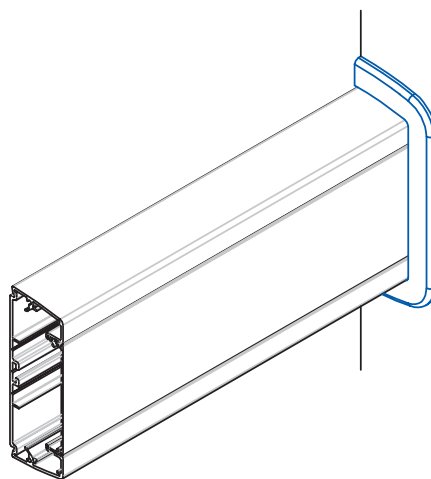

LINEA ALU B

RM-ALU - CORNICE RACCORDO QUADRO/MURO

A

B

TAGLIARE CPMPA 120X40 CON
INSTALLAZIONE A BATTISCOPA

C

D

Montaggio (A,B,C,D)