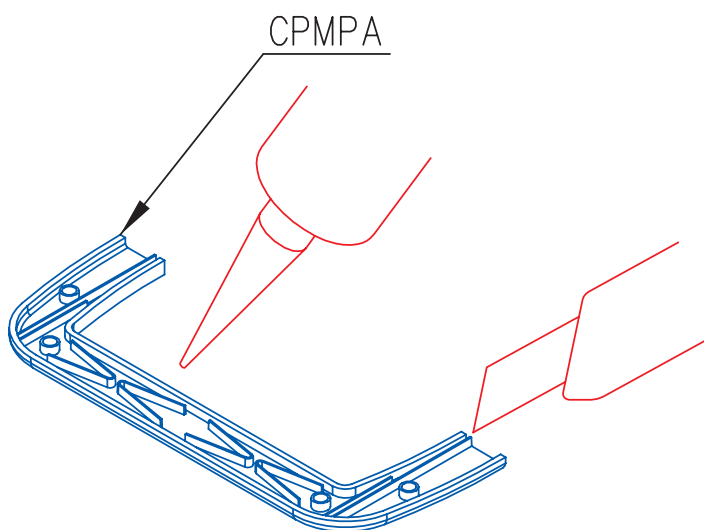

LINEA ALU B

RM-ALU - CORNICE RACCORDO QUADRO/MURO

A

B

TAGLIARE CPMPA 120X40 CON
INSTALLAZIONE A BATTISCOPA

C

D

Montaggio (A,B,C,D)