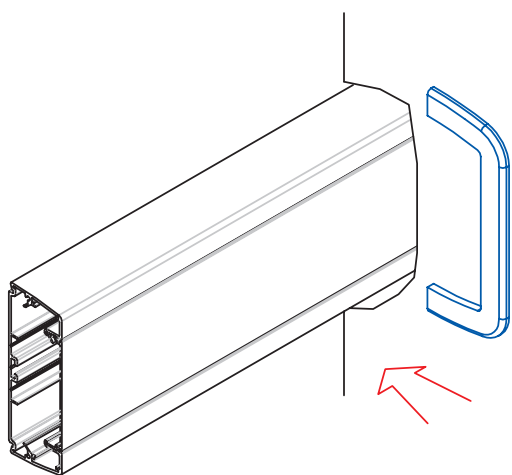

LINEA ALU B

RM-ALU - CORNICE RACCORDO QUADRO/MURO

A

B

TAGLIARE CPMPA 120X40 CON
INSTALLAZIONE A BATTISCOPA

C

D

Montaggio (A,B,C,D)