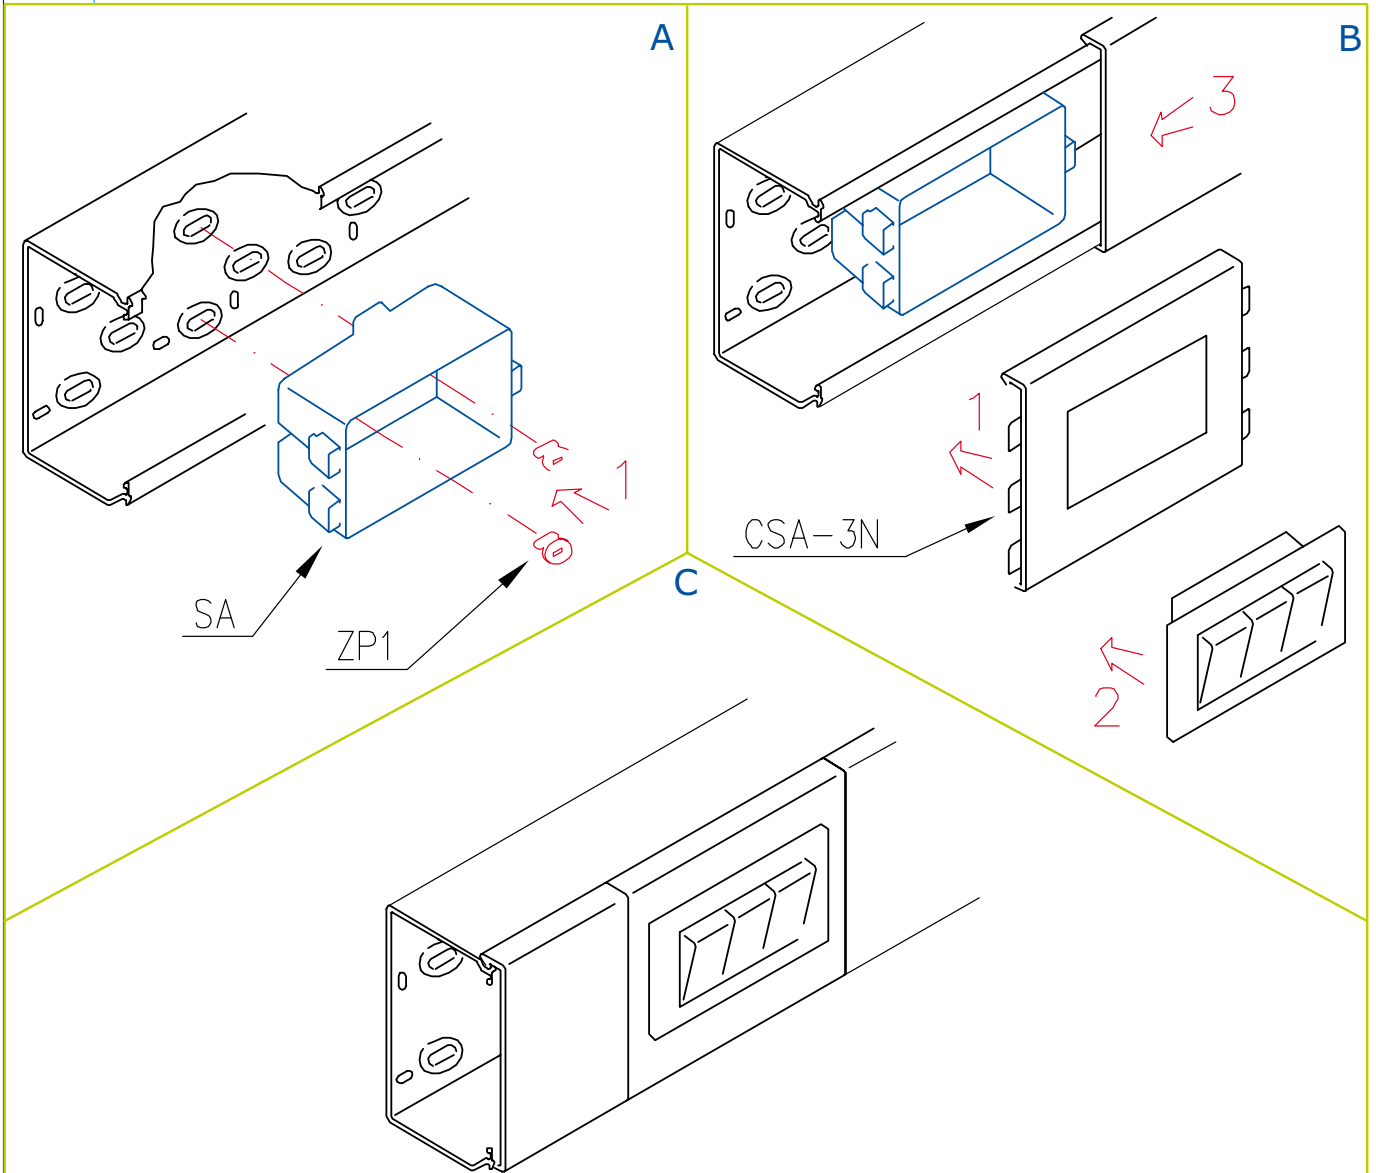

# LINEE TA-N E INKA

SA - SCATOLA PORTA APPARECCHI - INTERASSE 83,5 MM

Montaggio (A,B,C)