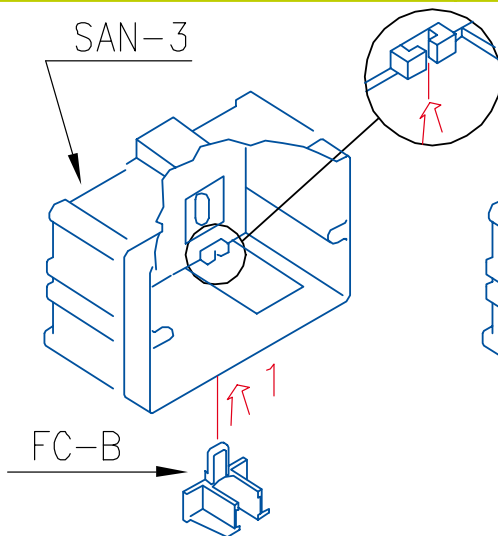

LINEE TA-N, OFFICE POLE, INKA, BIS

SAN-3 - SCATOLA PORTA APPARECCHI 3 MODULI - INTERASSE 83,5 - PROFONDITÀ 57 MM

ATTENZIONE!

-ASPORTARE SOLO PER BASI 80

MONTAGGIO DEL FERMACAVO FC

Montaggio (A,B)
Smontaggio (C)