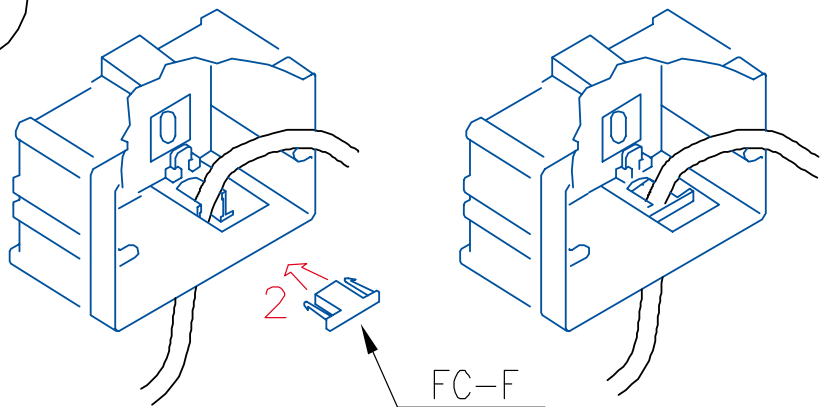

LINEE TA-N, OFFICE POLE, INKA, BIS

SAN-3 - SCATOLA PORTA APPARECCHI 3 MODULI - INTERASSE 83,5 - PROFONDITÀ 57 MM

ATTENZIONE!

-ASPORTARE SOLO PER BASI 80

MONTAGGIO DEL FERMACAVO FC

Montaggio (A,B)
Smontaggio (C)