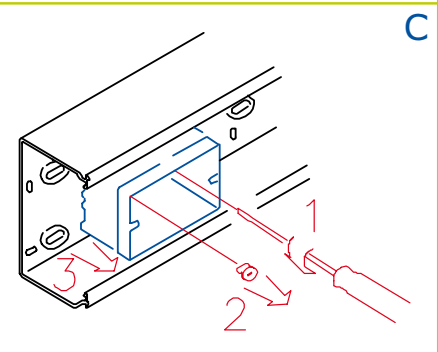

LINEE TA-N, OFFICE POLE, INKA, BIS

SAN-3 - SCATOLA PORTA APPARECCHI 3 MODULI - INTERASSE 83,5 - PROFONDITÀ 57 MM

ATTENZIONE!

-ASPORTARE SOLO PER BASI 80

MONTAGGIO DEL FERMACAVO FC

Montaggio (A,B)
Smontaggio (C)