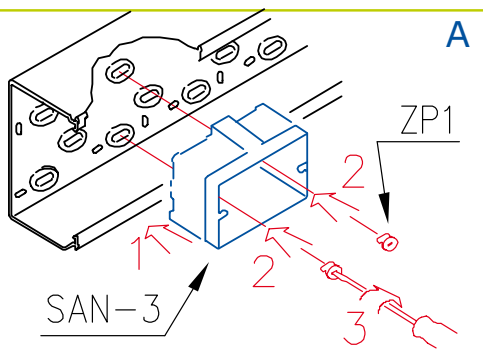

LINEE TA-N, OFFICE POLE, INKA, BIS

SAN-3 - SCATOLA PORTA APPARECCHI 3 MODULI - INTERASSE 83,5 - PROFONDITÀ 57 MM

ATTENZIONE!

-ASPORTARE SOLO PER BASI 80

MONTAGGIO DEL FERMACAVO FC

Montaggio (A,B)
Smontaggio (C)