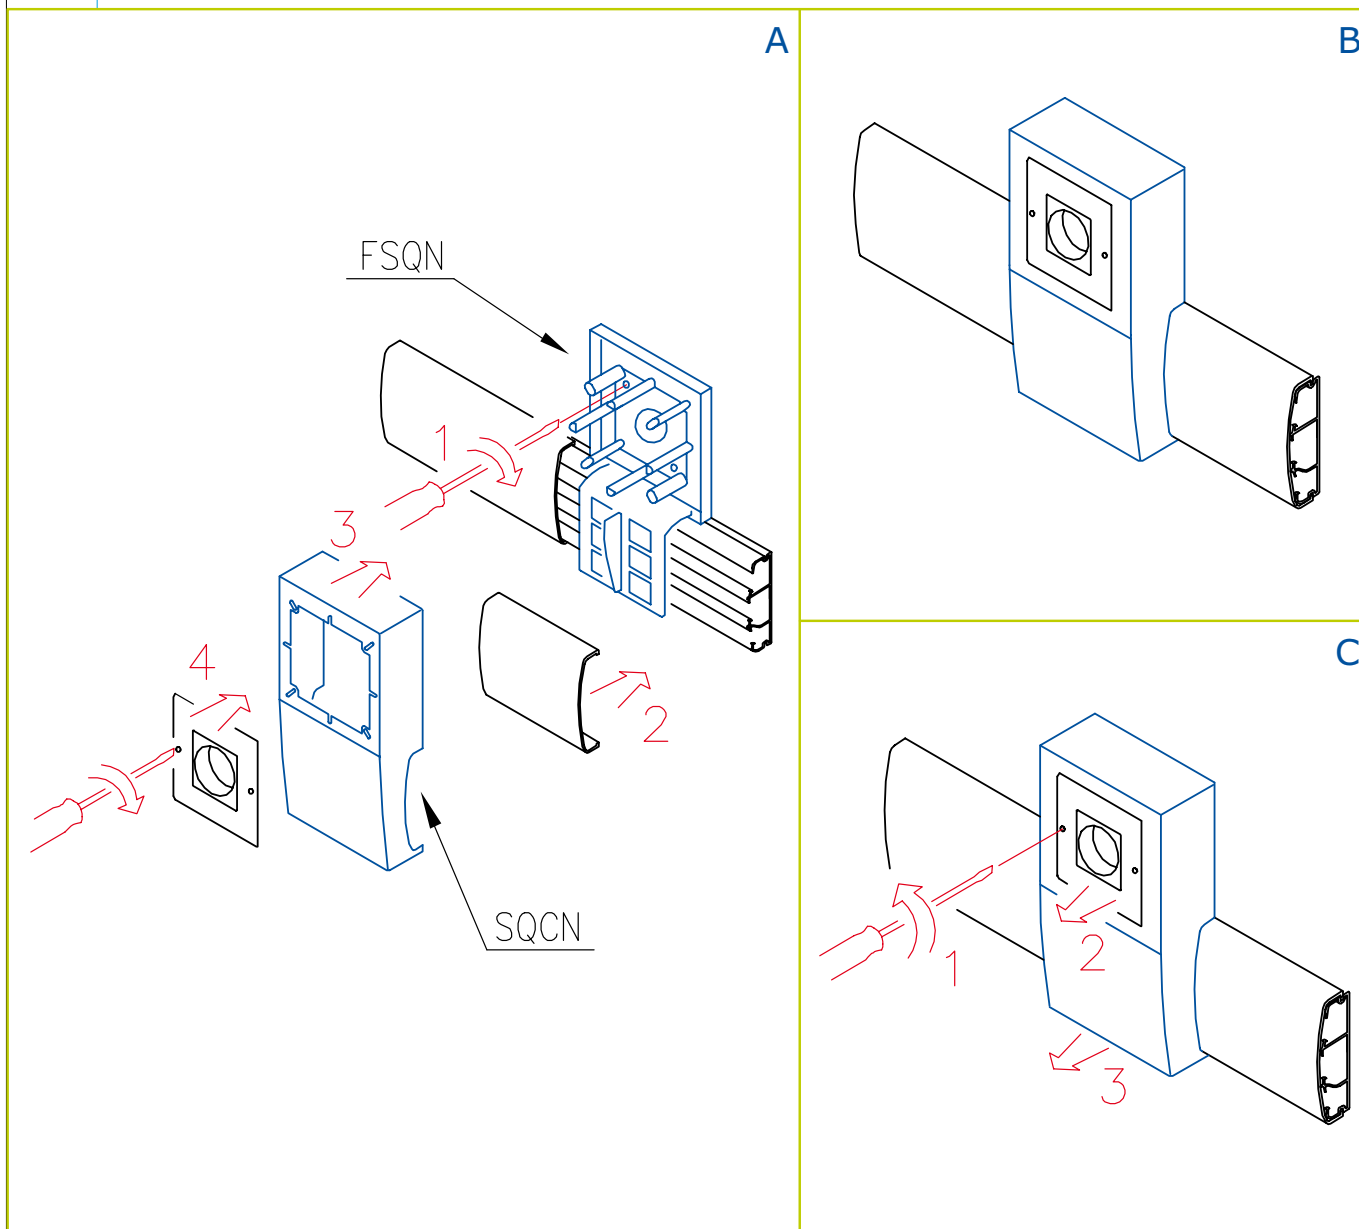

LINEA TCN EVOLUTION

SQCN - SCATOLA PORTA APPARECCHI - INTERASSE 60/67 MM - PROFONDITÀ 53 MM

Montaggio (A,B)
Smontaggio (C)