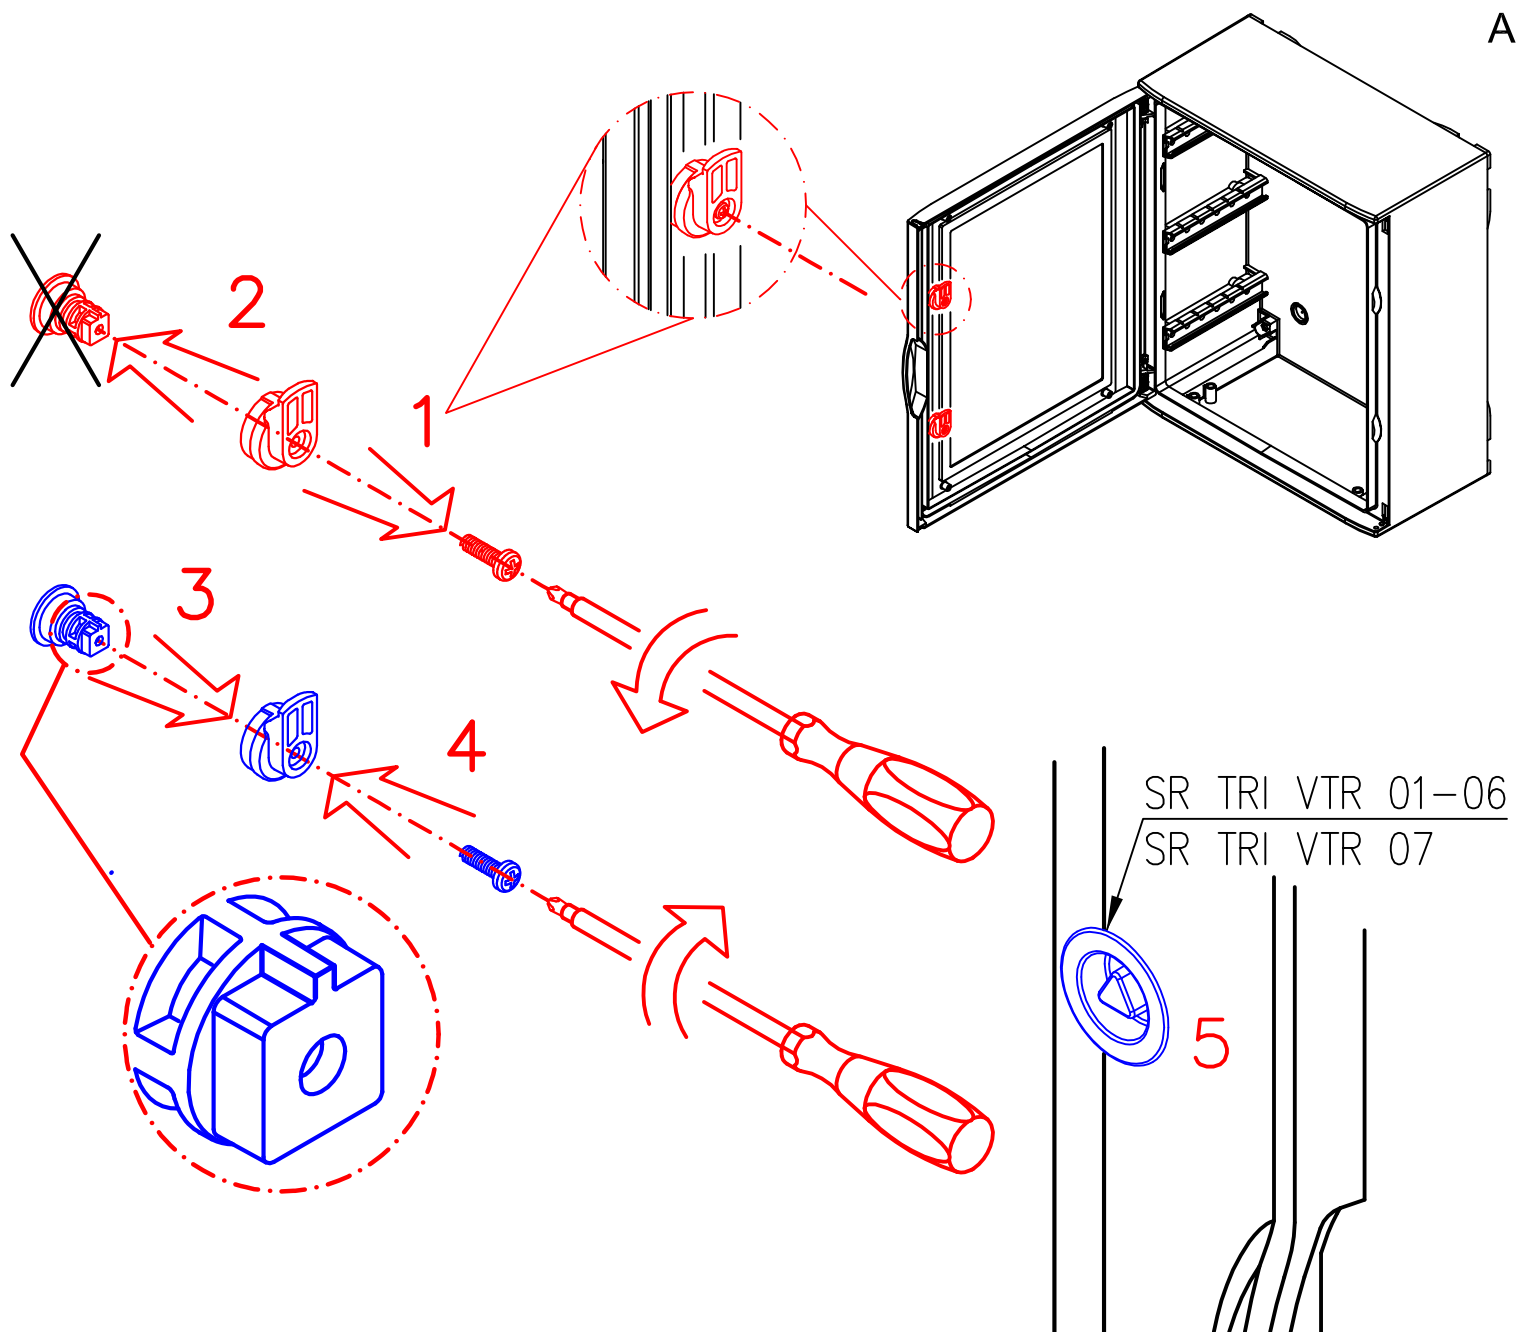

SR TRI VTR - Serratura triangolare standard
- Linea PEDRO

Montaggio Montage Assembling Einbau Montaje (A)

 **BOCCHIOTTI**

Numero Verde 800-281525