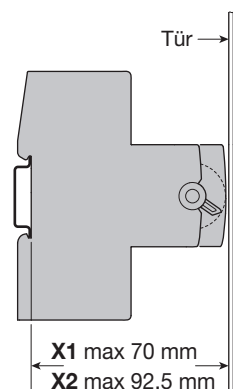

Infällt FW-skåp Kapslingsklass IP 30, Skyddsklass II

:hager

Allmän beskrivning
Normskåp för infällt montage.

Leveransform

- Skåp med dörr
- Bärskenor med påskruvade DIN-skenor för 12 moduler (gäller de kompletta skåpen)
- Frontstycke med slitsar för DIN-komponenter
- En PE/N-anslutning i varje fält

Norm

DIN VDE 0660, del 500, 504 och 504/A 1 SN EN 60439-3

Märkspänning: AC 400 V / 50 Hz

Märkström: för komponenter upp till 125 A

Skyddsklass: II (dubbelisolerat)

Kapslingsklass: IP 30

Kapslingsklass

Kapslingen håller IP30 utan dörr.

Luft- och krypavstånd

enligt DIN VDE 0110, del 1 och 2/1.89, överspänningskategori III, föroreningsgrad 2, isolermaterial II och IIIa, märkspänning AC 400 V

Dörr

Frontmonterad med dolda justerbara gångjärn, dörren kan höger- eller vänsterhängas. Dörren kan demonteras utan verktyg. Öppningsvinkel 110°.

Dörrlås

Lås med klaffhandtag, plomberbart. Kan bytas ut mot andra slag av låsanordningar.

Noll och jordanslutning

En noll - och jordplint per fält ingår.

Färg: RAL 9010 (Fjällvit)

Flänsar

Löstagbara kabelflänsar upptill och nertill av plast för enkel införing och dragavlastning av ledningar.

Material

Kapsling och dörr pulverlackerad plåt

Inklädning: Plast

Bärskenor: Galvaniserade stålprofiler

Frontstykkehållare: Plast

DIN-skenor: Plåt

Frontstycken: Plast

Infällda FW, djup 110 mm