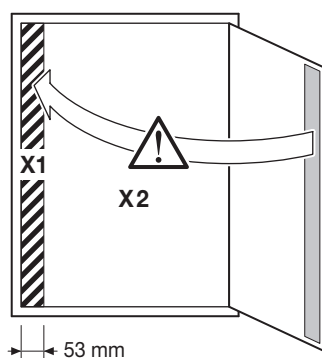

Infällt FW-skåp Kapslingsklass IP 30, Skyddsklass II

:hager

Allmän beskrivning
Normskåp för infällt montage.

Leveransform

- Skåp med dörr
- Bärskenor med påskruvade DIN-skenor för 12 moduler (gäller de kompletta skåpen)
- Frontstycke med slitsar för DIN-komponenter
- En PE/N-anslutning i varje fält

Norm

DIN VDE 0660, del 500, 504 och 504/A 1 SN EN 60439-3

Märkspänning: AC 400 V / 50 Hz

Märkström: för komponenter upp till 125 A

Skyddsklass: II (dubbelisolerat)

Kapslingsklass: IP 30

Kapslingsklass

Kapslingen håller IP30 utan dörr.

Luft- och krypavstånd

enligt DIN VDE 0110, del 1 och 2/1.89, överspänningskategori III, föroreningsgrad 2, isolermaterial II och IIIa, märkspänning AC 400 V

Dörr

Frontmonterad med dolda justerbara gångjärn, dörren kan höger- eller vänsterhängas. Dörren kan demonteras utan verktyg. Öppningsvinkel 110°.

Dörrlås

Lås med klaffhandtag, plomberbart. Kan bytas ut mot andra slag av låsanordningar.

Noll och jordanslutning

En noll - och jordplint per fält ingår.

Färg: RAL 9010 (Fjällvit)

Flänsar

Löstagbara kabelflänsar upptill och nertill av plast för enkel införing och dragavlastning av ledningar.

Material

Kapsling och dörr pulverlackerad plåt

Inklädning: Plast

Bärskenor: Galvaniserade stålprofiler

Frontstykkehållare: Plast

DIN-skenor: Plåt

Frontstycken: Plast

Infällda FW, djup 110 mm