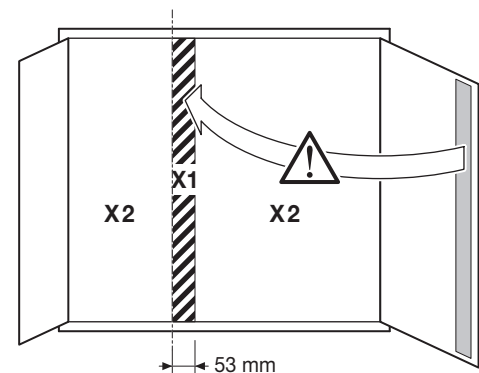

Infällt FW-skåp Kapslingsklass IP 30, Skyddsklass II

:hager

Allmän beskrivning
Normskåp för infällt montage.

Leveransform

- Skåp med dörr
- Bärskenor med påskruvade DIN-skenor för 12 moduler (gäller de kompletta skåpen)
- Frontstycke med slitsar för DIN-komponenter
- En PE/N-anslutning i varje fält

Norm

DIN VDE 0660, del 500, 504 och 504/A 1 SN EN 60439-3

Märkspänning: AC 400 V / 50 Hz

Märkström: för komponenter upp till 125 A

Skyddsklass: II (dubbelisolerat)

Kapslingsklass: IP 30

Kapslingsklass

Kapslingen håller IP30 utan dörr.

Luft- och krypavstånd

enligt DIN VDE 0110, del 1 och 2/1.89, överspänningskategori III, föroreningsgrad 2, isolermaterial II och IIIa, märkspänning AC 400 V

Dörr

Frontmonterad med dolda justerbara gångjärn, dörren kan höger- eller vänsterhängas. Dörren kan demonteras utan verktyg. Öppningsvinkel 110°.

Dörrlås

Lås med klaffhandtag, plomberbart. Kan bytas ut mot andra slag av låsanordningar.

Noll och jordanslutning

En noll - och jordplint per fält ingår.

Färg: RAL 9010 (Fjällvit)

Flänsar

Löstagbara kabelflänsar upptill och nertill av plast för enkel införing och dragavlastning av ledningar.

Material

Kapsling och dörr pulverlackerad plåt

Inklädning: Plast

Bärskenor: Galvaniserade stålprofiler

Frontstykkehållare: Plast

DIN-skenor: Plåt

Frontstycken: Plast

Infällda FW, djup 110 mm