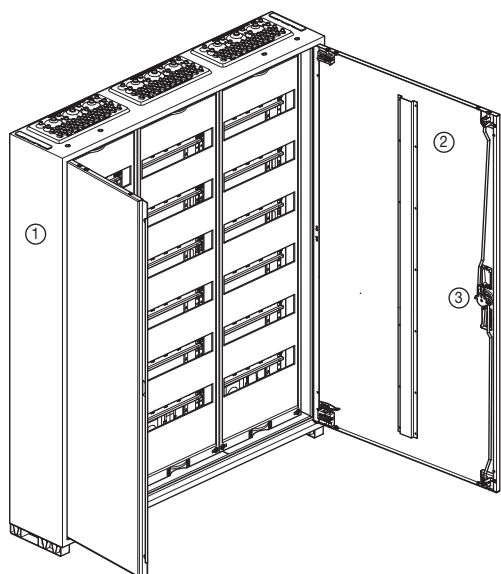

IP44

Väggskåp

- skyddsklass II
  IP- klass IP44
- infälld montering möjlig med hjälp av infällnadsram
- höjd 500, 650, 800, 950, 1100 mm
- bredd 1- 4-fält
- djup 161 mm
- färg RAL 9010 (fjällvit)
- komplett med insatser

Består av:

- ① Hus
  - 1 mm stålplåt, pulverlackerad
  - flänsar upp och nertill
- ② Dörr
  - 1 mm stålplåt, pulverlackerad
  - går att vänster- eller höger-hängas
  - tas bort utan verktyg
  - inre justerbara gångjärn
  - dörens öppningsvinkel 110°
  - skåp från skåpsbredd 800 mm, två dörrar
- ③ Dörrlås
  - Trepunkts låsstag
  - plomberbar som standard (IP44)
  - Kan bytas ut mot andra slag av låsanordningar

Standarder och föreskrifter

- testade enligt DIN VDE 0603 del 1,
- mått enligt DIN 43870
- kapslingsklass IP44 (DIN EN 60529)
- kapslingsklass IP3X med öppen dörr
- luft och krypavstånd enligt VDE 0110, del 1 och 2
- överspänningskategori IV
- föroreningsgrad 3
- skyddsisolerat
- AC 230/400V, 50 Hz
- för komponenter max 125 A.