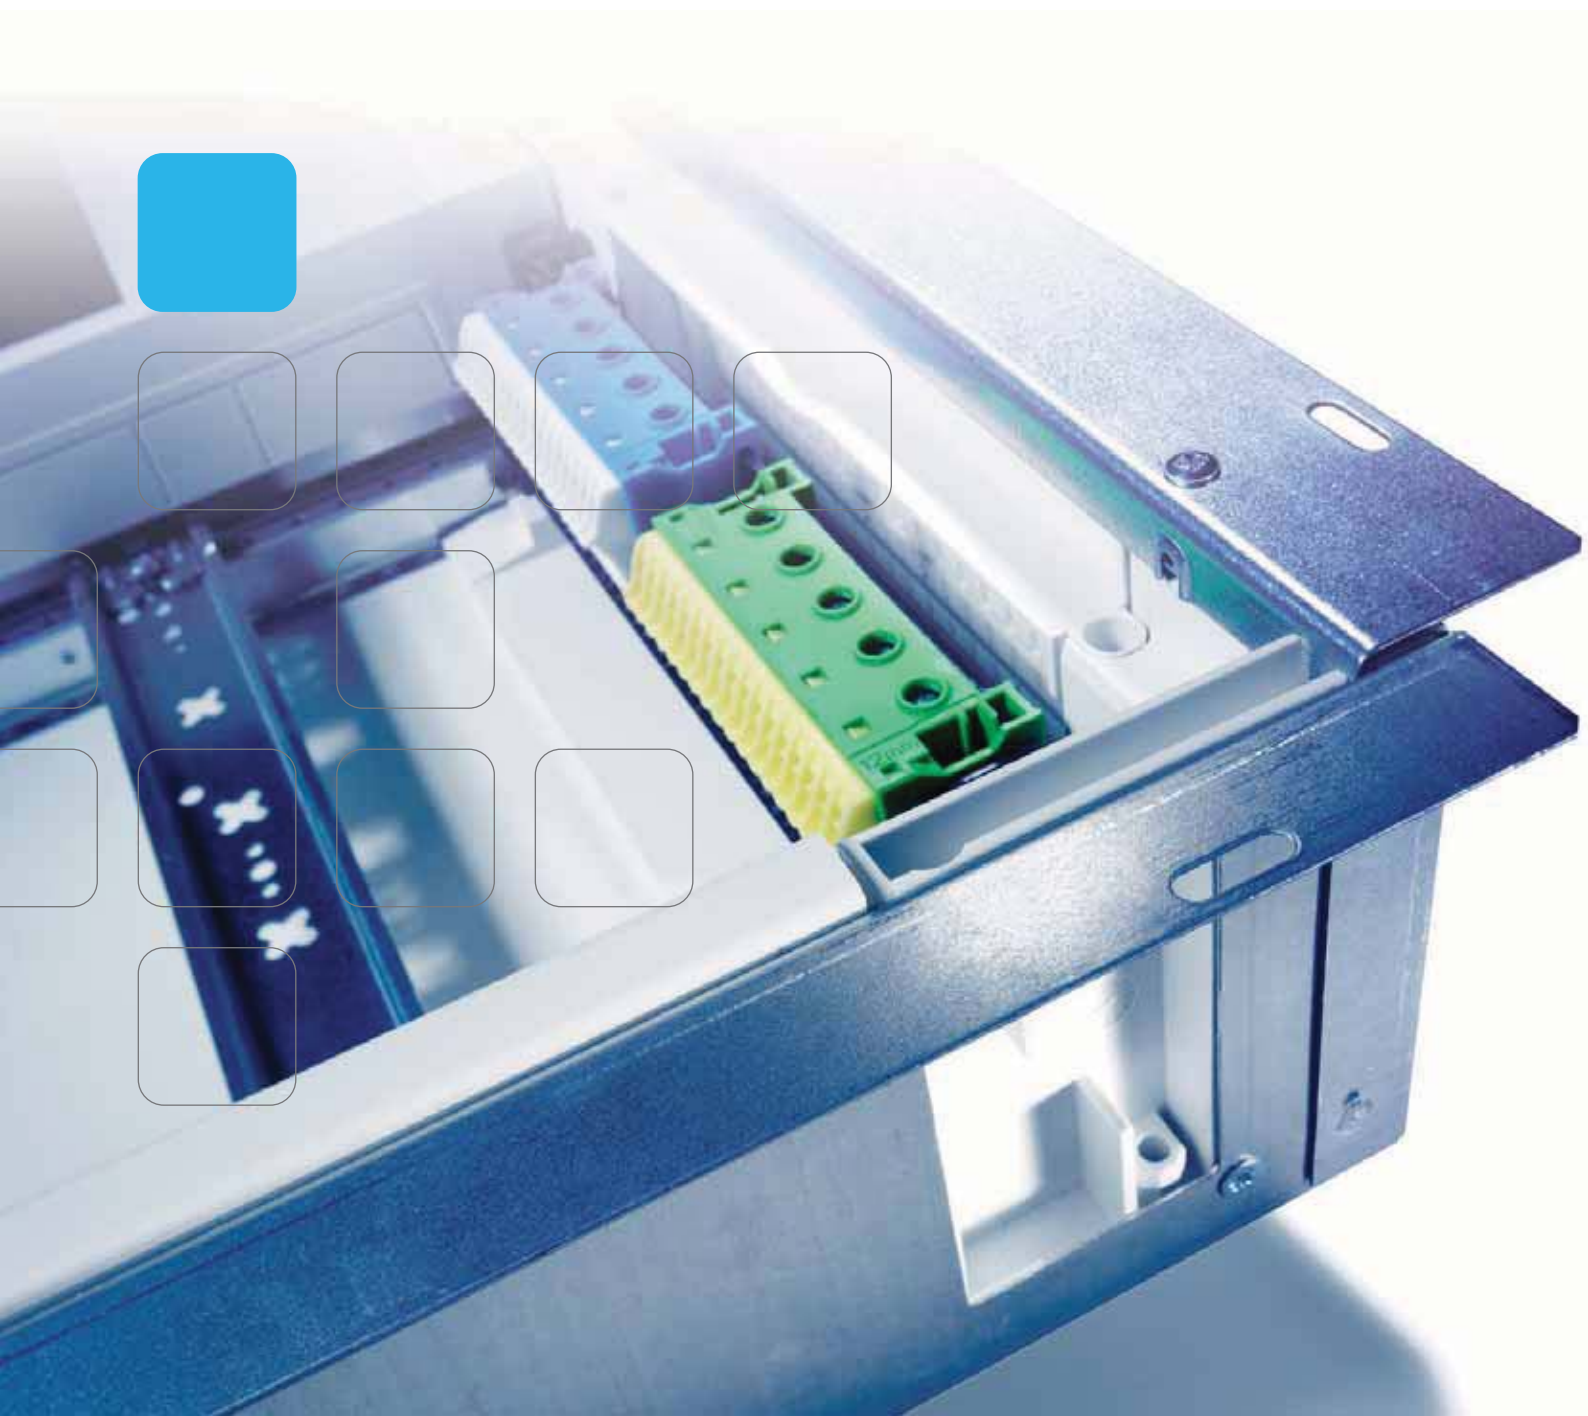

FW-skåp –
den nya generationen
för alla installationslösningar

Vacker och mångsidig: Övertygande i teknologi och design

Utanpåliggande eller infällt montage - med de nya FW-skåpen klarar du alla de krav som ställs i en modern fastighet. FW-skåpen går upp till 336 moduler vilket gör dem idealiska som bas för intelligenta installationslösningar.

Design

Designen på de nya infällda FW-skåpen motsvarar den mindre Volta-serien. Med sin platta och eleganta form tar den minimal plats i rummet - Dina kunder kommer att bli väldigt nöjda!

Teknik

Med de variabla genomföringsflänsarna, de praktiska hålväggstillbehören, de snabba QuickConnect-anslutningsklämmorna och de flexibla fördelningskanalerna, gör de nya fältfördelarna ditt arbete omedelbart lättare.

Flexibel genomföringsfläns

Antalet genomföringar har i det nya skåpet ökat till 45 ledningsgenomföringar, en ökning med 30 % per fläns. Genomföringsflänsarna kan demonteras från utsidan. De kan åter sättas på plats med ett enkelt handgrepp. Därmed får man alltid en optimal tätning och ett snyggt resultat.

Lättmonterad fördelning kanal

För det nya FW-skåpet har en ny fördelningskanal konstruerats. Den monteras direkt på kapslingen utan håltagning. Samtliga kapslingar i serien har särskilt avsedda fästen för detta. Fördelningskanalen i plast sätts enkelt fast på påskjutningsbara hållare. Kanalen döljer därmed även ojämnheter på väggen.