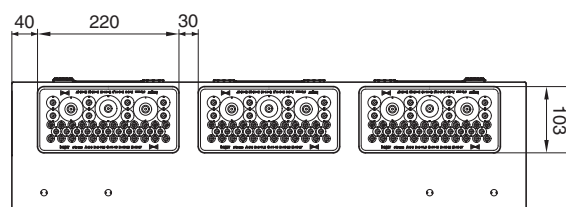

Övre kabelgenomföring av plast med
46 genomföringsmöjligheter, kan demonteras och monteras
utan verktyg.

Antal	Typ	Diameter
24	A	5 - 9 mm
11	B	9 - 11,5 mm
8	C	11 - 16 mm
2	D	16 - 32 mm
1	E	16 - 37 mm

Kabelfläns rygg (tillbehör)
20 x 5 - 9 mm diameter

Genomföringsfläns (upp och nertill) är roterbar och utbytbar.

Mått i mm

Skåpshöjd H	Skåpsbredd B				
	300	550	800	1050	
500	F	348	348	348	348
	A	140	390	640	890
650	F	498	498	498	498
	A	140	390	640	890
800	F	648	648	648	648
	A	140	390	640	890
950	F	798	798	798	798
	A	140	390	640	890
1100	F	948	948	948	948
	A	140	390	640	890