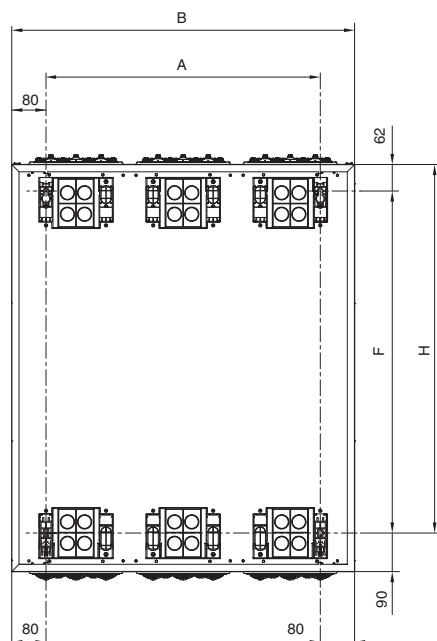

Kabelflänsar per fält:
Över och under.

Kabelfläns, rygg

Kabelflänsar

Övre kabelgenomföring av plast med
46 genomföringsmöjligheter, kan demonteras och monteras
utan verktyg.

Antal	Typ	Diameter
24	A	5 - 9 mm
11	B	9 - 11,5 mm
8	C	11 - 16 mm
2	D	16 - 32 mm
1	E	16 - 37 mm