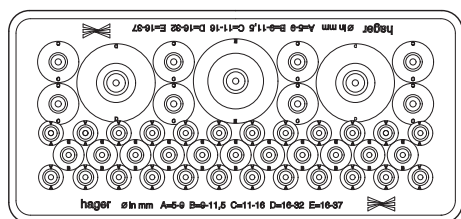

Kabelflänsar per fält:
Över och under.

Kabelfläns, rygg