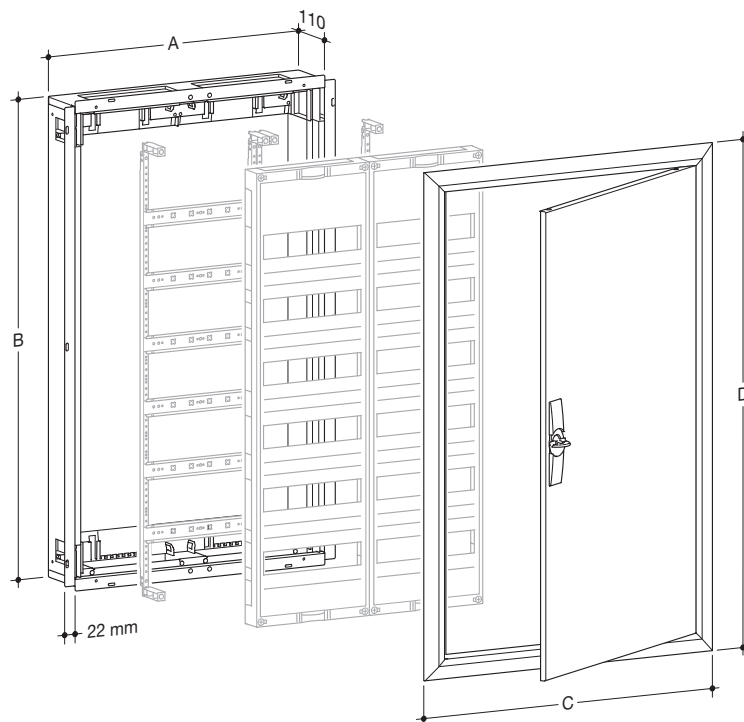

Material

Kapsling och dörr pulverlackerad plåt

Inklädning: Plast

Bärskenor: Galvaniserade stålprofiler

Frontstykkehållare: Plast

DIN-skenor: Plåt

Frontstycken: Plast

Infällda FW, djup 110 mm