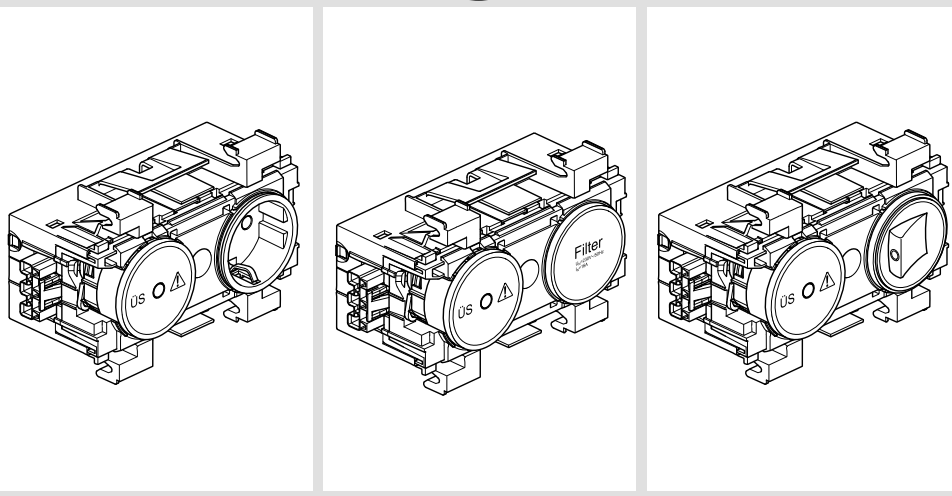

1-41394

- Ⓛ DE Montageanleitung
- Ⓛ FR Notice d'instructions
- Ⓛ GB Mounting instructions
- Ⓛ NL Montage instructie
- Ⓛ DK Monteringsvejledning
- Ⓛ FI Asennusohje
- Ⓛ NO Montasjeanvisning
- Ⓛ SE Monterings instruktioner
- Ⓛ IT Istruzioni di montaggio
- Ⓛ ES Instrucciones de montaje
- Ⓛ PT Instruções de montagem
- Ⓛ CZ Montážní návod
- Ⓛ BA Uputstvo za montažu

- Ⓛ HR Upute za montažu
- Ⓛ HU Szerelési útmutató
- Ⓛ LT Montavimo instrukcija
- Ⓛ LV Montāžas instrukcija
- Ⓛ PL Instrukcja montażowa
- Ⓛ RO Instrucțiuni de montare
- Ⓛ SK Návod na montáž
- Ⓛ RU Инструкция по монтажу
- Ⓛ BG Инструкции за монтаж
- Ⓛ GR Οδηγίες χώνευσης
- Ⓛ SI Navodilo za montažo
- Ⓛ EE Paigaldusjuhised
- Ⓛ IS Leiðbeiningar
- Ⓛ AR دليل التركيب

EN 61643-11 IEC 61643-1	Type 3 Class III
TT, TN	OK
F1 max	B16
IP	20
O°C	-25°C / + 65°C
UN (50/60 Hz)	230 V ~
UC 50/60 Hz)	255 V ~
Uoc	L-N 5KV L/N-PE
Up	L-N ≤ 1,25KV L/N-PE ≤ 1,5KV
In	L-N 2,5KA L/N-PE
I total	L+N-PE 5KA
12 mm	Min. 1,5 mm² Max. 2,5 mm²