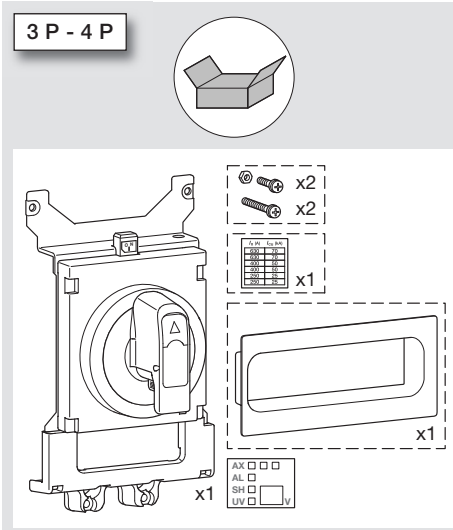

- Assemblage de la commande rotative sur le disjoncteur
- Fitting the rotary handle on MCCB
- Verbinden des Drehantriebs mit dem Leistungsschalter
- Installazione del comandi rotativi sull'interruttore
- Ensamblaje del mandos rotativos sobre el interruptor automático
- Montage draaibediening aan vermogens-au tomaat/-schakelaar
- Montagem do comando rotativo no disjuntor
- Montering av vrihåndtak på effektbryter
- Συνένωση ρελέ διαφυγής - διακόπτη Ισχύος
- Montaż napędu obrotowego na wyłączniku
- Установка поворотной рукоятки на автоматический выключатель
- 安装旋转手柄于 MCCB 上