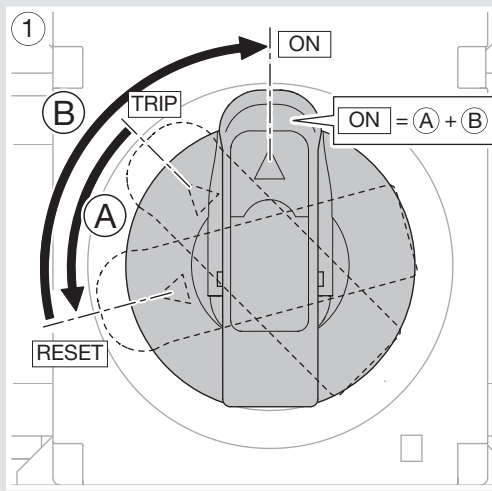

- Test mécanique
- Functionnal Test
- Überprüfung des korrekten Anbaus
- Verifica accoppiamento
- Verificación del acoplamiento
- Controle van de juiste koppeling
- Verificação do acoplamento
- Funksjonstest
- Έλεγχος σωστής σύνδεσης
- Test działania
- Тест функционирования
- 功能测试