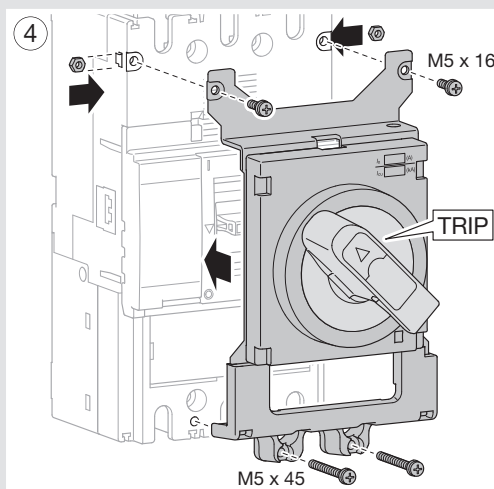

- Assemblage de la commande rotative sur le disjoncteur
- Fitting the rotary handle on MCCB
- Verbinden des Drehantriebs mit dem Leistungsschalter
- Installazione del comandi rotativi sull'interruttore
- Ensamblaje del mandos rotativos sobre el interruptor automático
- Montage draaibediening aan vermogens-au tomaat/-schakelaar
- Montagem do comando rotativo no disjuntor
- Montering av vrihåndtak på effektbryter
- Συνένωση ρελέ διαφυγής - διακόπτη Ισχύος
- Montaż napędu obrotowego na wyłączniku
- Установка поворотной рукоятки на автоматический выключатель
- 安装旋转手柄于 MCCB 上