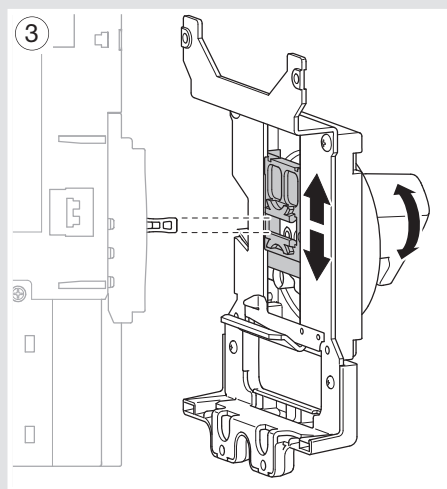

- Assemblage de la commande rotative sur le disjoncteur
- Fitting the rotary handle on MCCB
- Verbinden des Drehantriebs mit dem Leistungsschalter
- Installazione del comandi rotativi sull'interruttore
- Ensamblaje del mandos rotativos sobre el interruptor automático
- Montage draaibediening aan vermogens-au tomaat/-schakelaar
- Montagem do comando rotativo no disjuntor
- Montering av vrihåndtak på effektbryter
- Συνένωση ρελέ διαφυγής - διακόπτη Ισχύος
- Montaż napędu obrotowego na wyłączniku
- Установка поворотной рукоятки на автоматический выключатель
- 安装旋转手柄于 MCCB 上