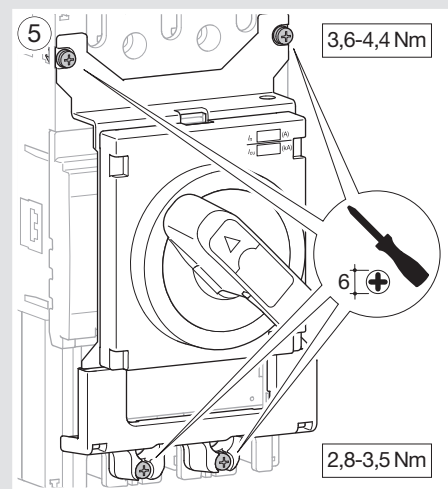

- Assemblage de la commande rotative sur le disjoncteur
- Fitting the rotary handle on MCCB
- Verbinden des Drehantriebs mit dem Leistungsschalter
- Installazione del comandi rotativi sull'interruttore
- Ensamblaje del mandos rotativos sobre el interruptor automático
- Montage draaibediening aan vermogens-au tomaat/-schakelaar
- Montagem do comando rotativo no disjuntor
- Montering av vrihåndtak på effektbryter
- Συνένωση ρελέ διαφυγής - διακόπτη Ισχύος
- Montaż napędu obrotowego na wyłączniku
- Установка поворотной рукоятки на автоматический выключатель
- 安装旋转手柄于 MCCB 上