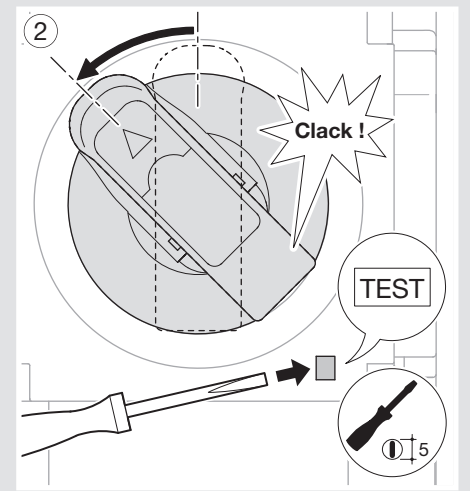

- Test mécanique
- Functionnal Test
- Überprüfung des korrekten Anbaus
- Verifica accoppiamento
- Verificación del acoplamiento
- Controle van de juiste koppeling
- Verificação do acoplamento
- Funksjonstest
- Έλεγχος σωστής σύνδεσης
- Test działania
- Тест функционирования
- 功能测试