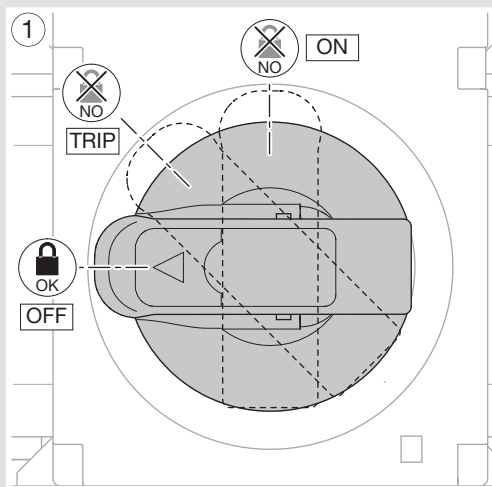

- Verrouillage
- Padlock system
- Knebelverriegelung
- Blocco leva
- Bloqueo mando
- Vergrendeling
- Bloqueamento do punho
- Låsbart håndtak
- Σλειδωμα
- Blokowanie klódka
- Система замка
- 挂锁系统