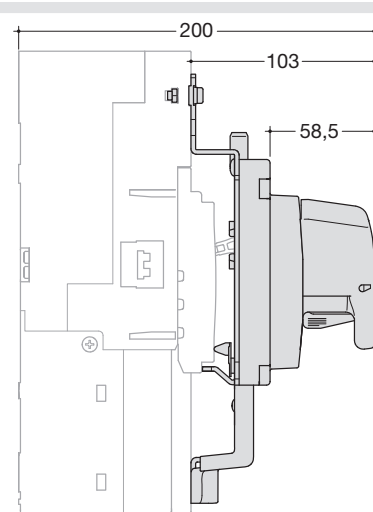

- Assemblage de la commande rotative sur le disjoncteur
- Fitting the rotary handle on MCCB
- Verbinden des Drehantriebs mit dem Leistungsschalter
- Installazione del comandi rotativi sull'interruttore
- Ensamblaje del mandos rotativos sobre el interruptor automático
- Montage draaibediening aan vermogens-au tomaat/-schakelaar
- Montagem do comando rotativo no disjuntor
- Montering av vrihåndtak på effektbryter
- Συνένωση ρελέ διαφυγής - διακόπτη Ισχύος
- Montaż napędu obrotowego na wyłączniku
- Установка поворотной рукоятки на автоматический выключатель
- 安装旋转手柄于 MCCB 上