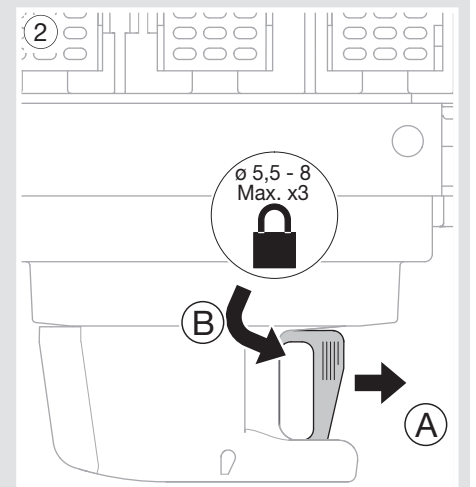

- Verrouillage
- Padlock system
- Knebelverriegelung
- Blocco leva
- Bloqueo mando
- Vergrendeling
- Bloqueamento do punho
- Låsbart håndtak
- Σλειδωμα
- Blokowanie klódka
- Система замка
- 挂锁系统