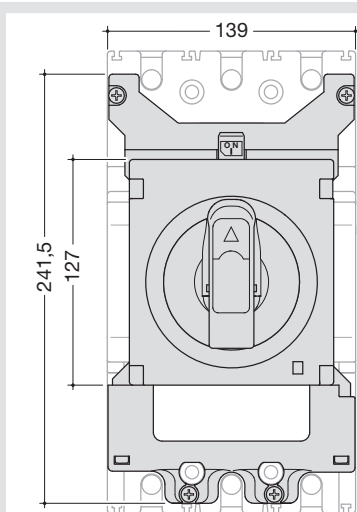

- Assemblage de la commande rotative sur le disjoncteur
- Fitting the rotary handle on MCCB
- Verbinden des Drehantriebs mit dem Leistungsschalter
- Installazione del comandi rotativi sull'interruttore
- Ensamblaje del mandos rotativos sobre el interruptor automático
- Montage draaibediening aan vermogens-au tomaat/-schakelaar
- Montagem do comando rotativo no disjuntor
- Montering av vrihåndtak på effektbryter
- Συνένωση ρελέ διαφυγής - διακόπτη Ισχύος
- Montaż napędu obrotowego na wyłączniku
- Установка поворотной рукоятки на автоматический выключатель
- 安装旋转手柄于 MCCB 上