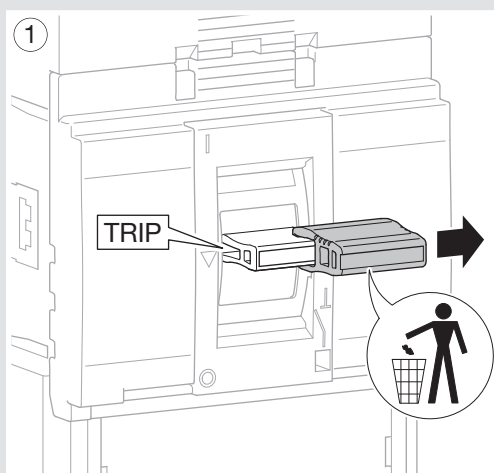

- Assemblage de la commande rotative sur le disjoncteur
- Fitting the rotary handle on MCCB
- Verbinden des Drehantriebs mit dem Leistungsschalter
- Installazione del comandi rotativi sull'interruttore
- Ensamblaje del mandos rotativos sobre el interruptor automático
- Montage draaibediening aan vermogens-au tomaat/-schakelaar
- Montagem do comando rotativo no disjuntor
- Montering av vrihåndtak på effektbryter
- Συνένωση ρελέ διαφυγής - διακόπτη Ισχύος
- Montaż napędu obrotowego na wyłączniku
- Установка поворотной рукоятки на автоматический выключатель
- 安装旋转手柄于 MCCB 上