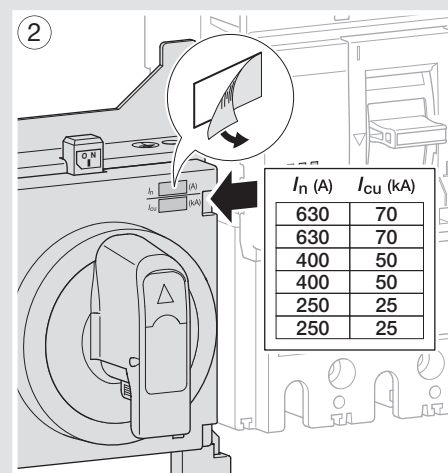

- Assemblage de la commande rotative sur le disjoncteur
- Fitting the rotary handle on MCCB
- Verbinden des Drehantriebs mit dem Leistungsschalter
- Installazione del comandi rotativi sull'interruttore
- Ensamblaje del mandos rotativos sobre el interruptor automático
- Montage draaibediening aan vermogens-au tomaat/-schakelaar
- Montagem do comando rotativo no disjuntor
- Montering av vrihåndtak på effektbryter
- Συνένωση ρελέ διαφυγής - διακόπτη Ισχύος
- Montaż napędu obrotowego na wyłączniku
- Установка поворотной рукоятки на автоматический выключатель
- 安装旋转手柄于 MCCB 上