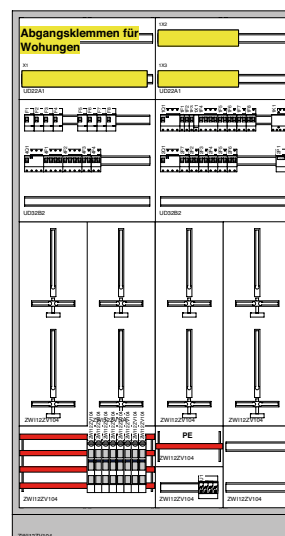

Zählerverteiler Wien Energie 8Z