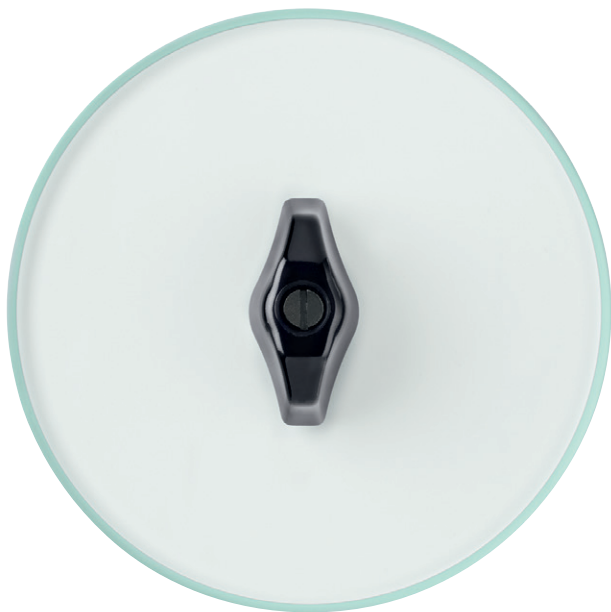

Berker Serie Glas

Glas, klar | schwarz