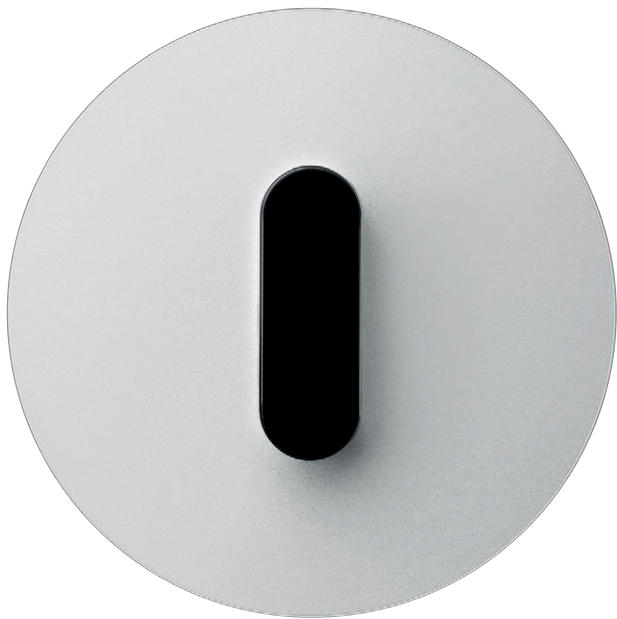

Drehknebel

Kunststoff, glänzend

polarweiß ähnlich RAL 9010

schwarz ähnlich RAL 9005

Viele Drehschalter-Einsätze können optional mit einer LED-Beleuchtung ausgestattet werden.

Berker Serie R.classic

Aluminium, natur eloxiert | schwarz