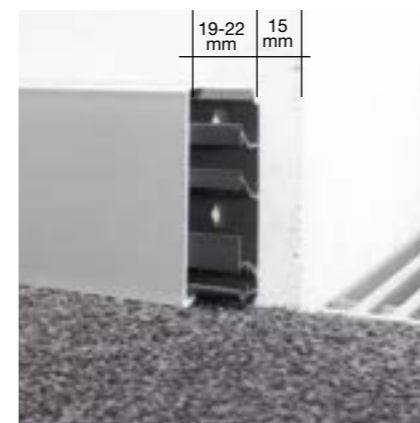

Smidiga lösningar med formstycken i samma design

Flexibla formstycken spar tid och underlättar arbetet avsevärt.

Innerhorn

Innerhornet går att justera axiellt och samtidigt dra isär.

Ytterhorn

Ytterhornet går att justera och kompenserar perfekt för bristande precision i byggnaden.

Korta av kanalöverdelen

Kanalöverdelen måste vara 19 - 22 mm kortare än kanalunderdelen.

Ändstycke

Ändstycket kan du efter önskemål placera till höger eller vänster.

Apparathållare snygg och flexibel

Apparathållaren imponerar både med sin design och sina funktionella möjligheter. Spegelytorna på sidorna ger fin effekt samtidigt som den är diskret.