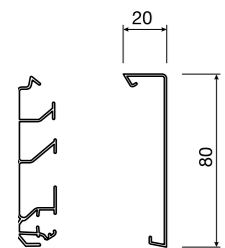

Passande profil för varje stil

SL-kanalen finns i två storlekar, 55 mm och 80 mm. Apparat-hållaren har anpassats proportionellt till kanalstorleken, för att ge ett ännu bättre helhetsintryck. Över- och underdel beställs separat.

Max.
kabeldiameter
Ø 11 mm

Underdel

Överdel

SLH200801 och SLH200802

7

SLH200801
svart
11 719 01

SLH2008029016
vit
11 565 95

:hager