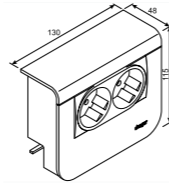

SL200559209016

Apparathållare med uttag SCHUKO® och datauttag

Uttag SCHUKO®

- 230 V, 16 A
- QuickConnect-anlutning
- Bröringskydd

Dataanslutning

- 2-vägs RJ45, Kat 6A

Information

Apparathållarsockel som passar till överdelen måste beställas separat.