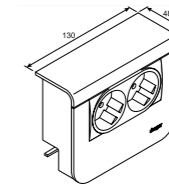

Information

Apparathållarsockel som passar till överdelen måste beställas separat.

SL200559259016

Beskrivning	Ref.nr.	E-nr.
Apparath. SL20055 STD+PIR vit	SL200559259016	11 565 78
Apparath. SL20055 STD+LED svart	SL200559259011	11 721 09
Apparath. SL20055 STD+LED dekor aluminium	SL20055925D1	11 721 11