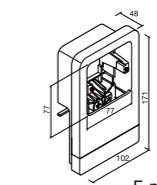

Universal apparathållare för infällda apparater med täckram

- T.ex. för Hager kallysto® strömställarprogram
- ingen extra apparathållarsockel krävs

Beskrivning	Ref.nr.	E-nr.
Apparath. universal SL20080 vit	SL200809119016	11 565 90
Apparath. universal SL20080 svart	SL200809119011	11 718 44
Apparath. universal SL20080 dekor aluminium	SL20080911D1	11 718 45