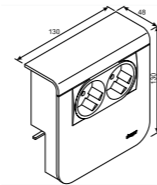

Beskrivning	Ref.nr.	E-nr.
Apparath. SL20080 2xKat 6A vit	SL200809079016	11 565 89
Apparath. SL20080 2xKat 6A svart	SL200809079011	11 718 18
Apparath. SL20080 2xKat 6A dekor aluminium	SL20080907D1	11 718 19