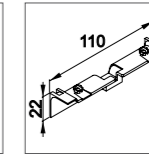

Apparathållarsockel