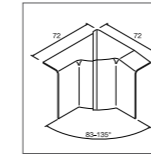

Innerhorn, justerbart
83°-135°