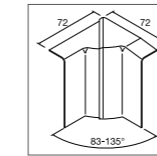

Innerhörn,
justerbart
83°-135°