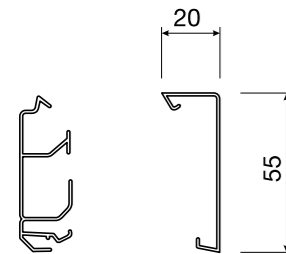

Leveransform

Under- och överdel separat

Förpackning

Vit, halogenfri & svart 36 m
Aluminium 18 m

Max. kabeldiameter
Ø 11 mm

Underdel

Överdel

SL200551 och SL200552

5

SL200551
svart
11 719 17

SL2005529016
vit
11 565 58

5

SL2005529011
svart
11 719 21

5

SL200552D1
aluminium
11 719 23

SL - Sockellistkanal med höjd 55 mm