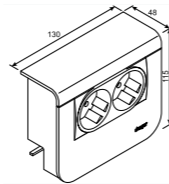

Beskrivning	Ref.nr.	E-nr.
Apparath. SL20055 2xKat 6A vit	SL200559079016	11 565 75
Apparath. SL20055 2xKat 6A svart	SL200559079011	11 720 71
Apparath. SL20055 2xKat 6A dekor aluminium	SL20055907D1	11 720 73