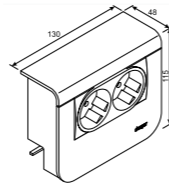

Beskrivning	Ref.nr.	E-nr.
Apparath. SL20055 2xSTD vit	SL200559009016	11 565 74
Apparath. SL20055 2xSTD svart	SL200559009011	11 720 59
Apparath. SL20055 2xSTD dekor aluminium	SL20055900D1	11 720 61