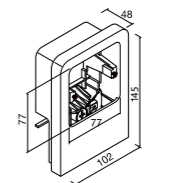

Universal apparathållare för infällda apparater med täckram

- t.ex. för Hager kallysto® strömställarprogram
- ingen extra apparathållarsockel krävs

SL200559119016

Beskrivning	Ref.nr.	E-nr.
Apparath. universal SL20055 vit	SL200559119016	11 565 76
AApparath. universal SL20055 svart	SL200559119011	11 720 91
Apparath. universal SL20055 dekor aluminium	SL20055911D1	11 720 92