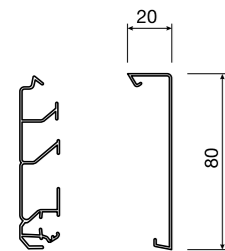

7

SL2008029011
svart
11 721 51

SL2008049011
svart
11 721 71

SL2008039011
svart
11 721 58

SL2008069011
svart
11 721 81

SL20080819011
svart
11 722 19

SL2008079011
svart
11 722 09

SL20080A9011
svart
11 718 85

SL2008089011
svart
11 717 93

7

SL200802D1
aluminium
11 721 53

SL200804D1
aluminium
11 721 73

SL200803D1
aluminium
11 721 59

SL200806D1
aluminium
11 721 83

SL2008081D1
aluminium
11 717 71

SL200807D1
aluminium
11 722 11

SL20080AD1
aluminium
11 718 86

SL200808D1
aluminium
11 718 00

SLH - halogenfri sockellistkanal med höjd 80 mm

Färg

RAL 9016, vit

Material

Underdel och överdel:
PC/ABS halogenfritt

Färg underdel

svart

Formstycken:

Se nästa sida

Max.
kabeldiameter
Ø 11 mm

Underdel

Överdel

SLH200801 och SLH200802

7

SLH200801
svart
11 719 01

SLH2008029016
vit
11 565 95