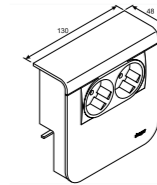

Apparathållare med uttag SCHUKO® och PIR

Uttag SCHUKO®

- 230 V, 16 A
- QuickConnect-anlutning
- Bröringskydd

Rörelsevakt - PIR

- WS050 (detekteringsområde 5 m sidled, 10 m framåt)

Information

Apparathållarsockel som passar till överdelen måste beställas separat.