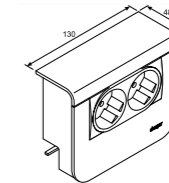

Apparathållare med uttag SCHUKO® och PIR

Uttag SCHUKO®

- 230 V, 16 A
- QuickConnect-anlutning
- Bröringskydd

Rörelsevakt - PIR

- WS050 (detekteringsområde 5 m sidled, 10 m framåt)

Information

Apparathållarsockel som passar till överdelen måste beställas separat.