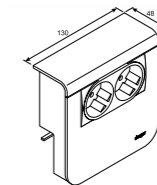

Information

Apparathållarsockel som passar till överdelen måste beställas separat.

SL200809259016