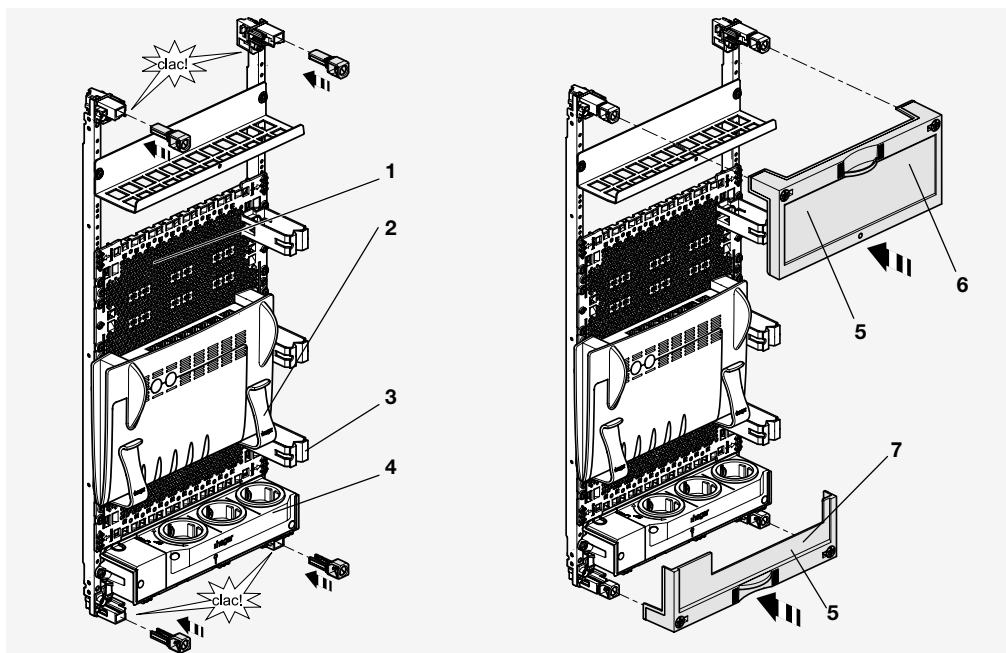

UM00M2

- Patch-Panel zur Aufnahme von 12 Kommunikationsmodulen E-dat wie RJ45, LWL
- 3-fach-Steckdose 90° drehbar
- 2 Multimedia-Gerätehalter
- 3 Leitungsklammern
- ohne Patchmodule
- inkl. Befestigungsmaterial

UM00M3

- Patch-Panel zur Aufnahme von 10 Kommunikationsmodulen E-dat wie RJ45, LWL, sowie die Aufnahme für 2 Berker integro Flow Einsätze VZ00HD
- 2 Multimedia-Gerätehalter
- 3 Leitungsklammern
- inkl. Befestigungsmaterial

UM00M4

- Patch-Panel zur Aufnahme von 24 Kommunikationsmodulen E-dat wie RJ45, LWL
- 2 Multimedia-Gerätehalter
- 3 Leitungsklammern
- inkl. Befestigungsmaterial
- 3-fach-Steckdose 90° drehbar

Verteilereinbausatz für Multimedia

- 1 UM00M0**
Kunststoff-Montageplatte mit Schrauben, als Einzelteil zur Befestigung der Multimedia-Geräte, tiefenverstellbar
- 2 VZ02MM**
2 Multimedia-Gerätehalter aus Kunststoff, weiß, zum Einhängen oder Befestigen an die Montageplatte
- 3 FZ913**
4 Kabelhalter für das geordnete Verlegen von Kabel und Leitungen, verschraubbar
- 4 VZ00AS**
3-fach-Steckdose 90° drehbar
- 5 UM00S1**
2 Berührungsschutzabdeckungen für Patch Panel und 3-fach Steckdose
- 6 UM00S2**
Berührungsschutzabdeckung für Patch Panel
- 7 UM00S3**
Berührungsschutzabdeckung für 3-fach Steckdose