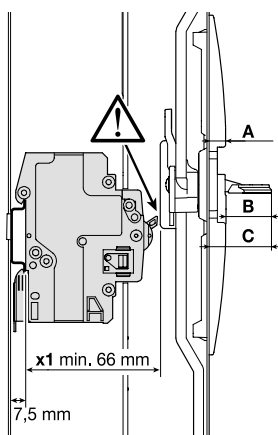

Maße

FW31, 41, 51, 61, 71... FW33,43...

FW52, 62, 72...

FW53, 63, 73...

Die Kunststoff-Montageplatte kann auch hinter der Tragschiene montiert werden. Das ermöglicht den Einbau um bis zu 21 mm tiefere Multimediageräte.

	A (mm)	B (mm)	C (mm)
FZ598N	8,5	23	31,5

Multimediatur
mit transparentem
oder weißem
Kunststoffeinsatz