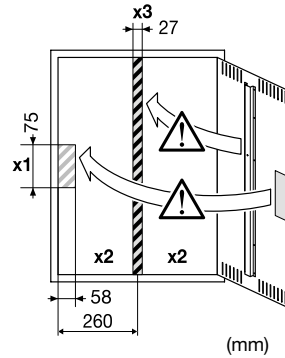

Maße

FW31, 41, 51, 61, 71... FW33,43...

FW52, 62, 72...

FW53, 63, 73...