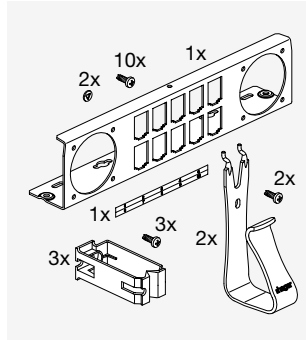

UM00M3

- Patch-Panel zur Aufnahme von 10 Kommunikationsmodulen E-dat wie RJ45, LWL, sowie die Aufnahme für 2 Berker integro Flow Einsätze VZ00HD
- 2 Multimedia-Gerätehalter
- 3 Leitungsklammern
- inkl. Befestigungsmaterial