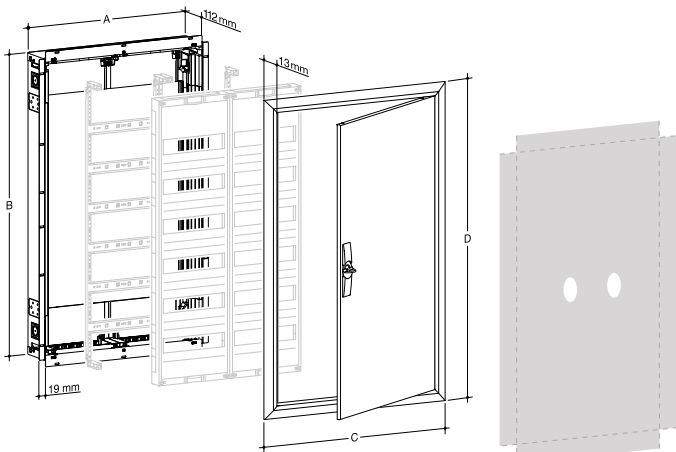

Belüftungseinsatz für Hohlwand zur verbesserten Belüftung an der Seite oben und unten

FZ850F (2x)

Kabelzugentlastung aus Metall für eine verstärkte Zugentlastung oben oder unten

Zubehör Allgemein

Bezeichnung	Best.-Nr.	Preis
Befestigungsset zum Verschrauben der univers FW-Tragschienen	ZZ44SF	4,80 €/Set
Belüftungseinsatz für die Hohlwand, seitlich, (2x)	FD00P5	18,30 €/St
Rundflansch M40 für die Hohlwand, seitlich	FD00P6	23,30 €/St
Hohlwand-Befestigungsset, (4x)	VZ405N	25,70 €/St
Blendrahmenausgleich für Mauerwerke mit Tiefeneinstellung über 12 - max 32 mm	FZ279	12,30 €/St
Kabelzugentlastung aus Metall für die verstärkte Zugentlastung	FZ850F	45,80 €/St
Abschottung, waagrecht zwischen Verteilerfeldern, schnappbar auf Doppelturm	ZZ10H	20,20 €/St
Plantasche DIN A4 Kunststoff zum Einkleben	FZ794	3,80 €/St
Klammer Breite 60mm, zu univers FW	M7240	0,58 €/St
Schrank-Verbinder, horizontal oder vertikal	FWU00F1	44,70 €/St
Turm-Oberteil, universN, niedrig, (100 St.)	UZ01A1	119,20 €/St
Haubenturm, Unterteil, universZ, mit Riegel	UZ03A1	3,05 €/St

Baureihe IP30

Maße bei Mauer-/Hohlwandnische
A... +5 mm und B... +5 mm

Vollflächiger Putzschutz

	A	B	C	D
FWU31..	310 mm	502 mm	353 mm	553 mm
FWU32..	560 mm	502 mm	603 mm	553 mm
FWU33..	810 mm	502 mm	853 mm	553 mm
FWU41..	310 mm	652 mm	353 mm	703 mm
FWU42..	560 mm	652 mm	603 mm	703 mm
FWU43..	810 mm	652 mm	853 mm	703 mm
FWU51..	310 mm	802 mm	353 mm	853 mm
FWU52..	560 mm	802 mm	603 mm	853 mm
FWU53..	810 mm	802 mm	853 mm	853 mm
FWU61..	310 mm	952 mm	353 mm	1003 mm
FWU62..	560 mm	952 mm	603 mm	1003 mm
FWU63..	810 mm	952 mm	853 mm	1003 mm
FWU71..	310 mm	1102 mm	353 mm	1153 mm
FWU72..	560 mm	1102 mm	603 mm	1153 mm
FWU73..	810 mm	1102 mm	853 mm	1153 mm
FWU81..	310 mm	1252 mm	353 mm	1303 mm