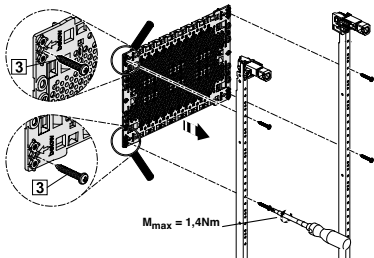

Maße

FW31, 41, 51, 61, 71... FW33,43...

FW52, 62, 72...

FW53, 63, 73...

Die Kunststoff-Montageplatte kann auch hinter der Tragschiene montiert werden. Das ermöglicht den Einbau um bis zu 21 mm tiefere Multimediageräte.