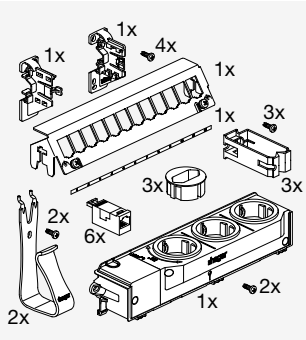

Multimedia-Bestückungspakete

UM00M1

- Patch-Panel zur Aufnahme von 12 Kommunikationsmodulen E-dat wie RJ45, LWL
- 3-fach-Steckdose 90° drehbar
- 2 Multimedia-Gerätehalter
- 3 Leitungsklammern
- 6 Patchmodule RJ45
- inkl. Befestigungsmaterial