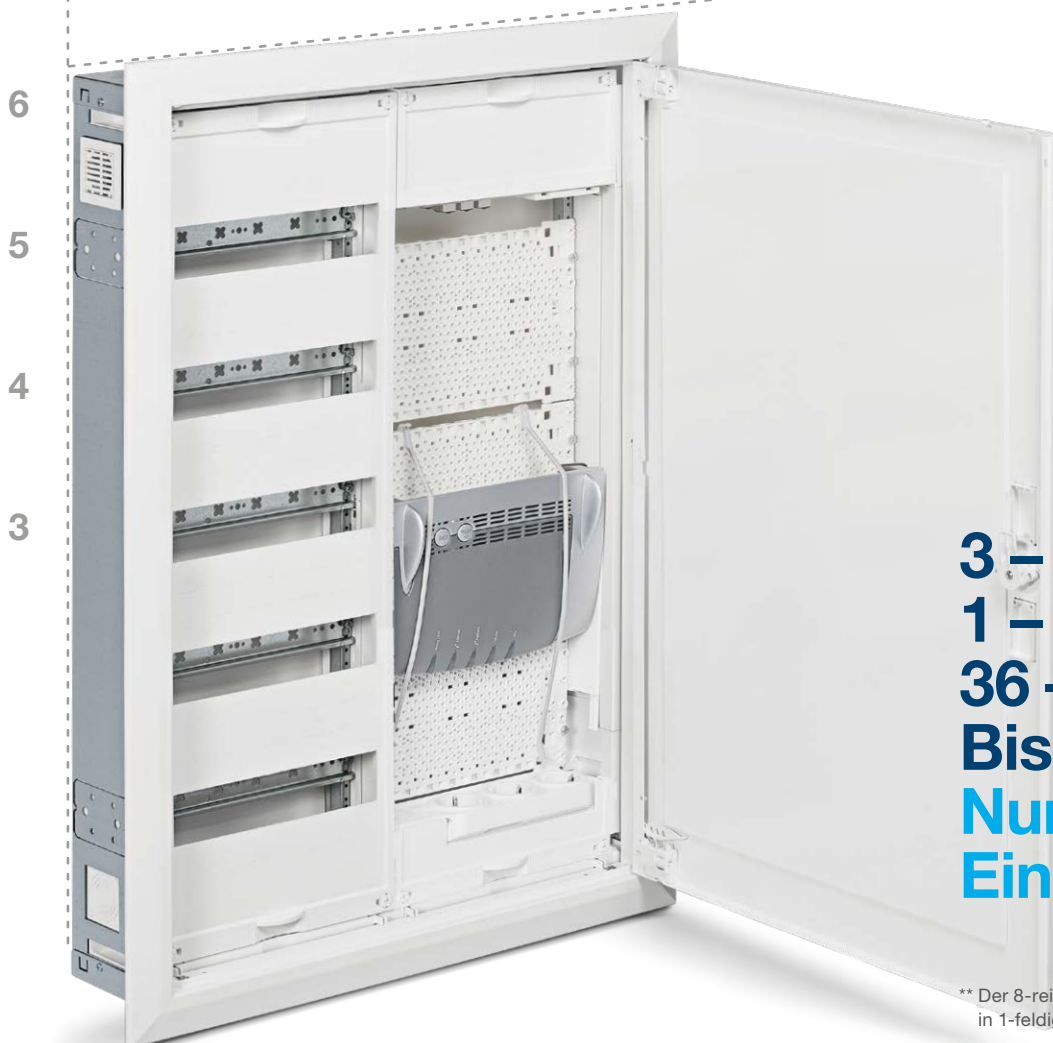

FWUxxS*

Komplettverteiler

- Blendrahmen und Tür
- Abdeckung 125 mm
- quickconnect Klemmen
- Perfekt für den Wohnbau

FWUxxA

Komplettverteiler

- Blendrahmen und Tür
- Abdeckung 125 mm
- ohne Klemmen
- Beliebt im Zweckbau

FWUxxK1+K3

Multimediaverteiler

- Blendrahmen und K1-geschlitzte Stahlblechtür
- K3-geschlitzte Kunststofftür
- Abdeckung 125 mm
- Seitlicher Kabelkanal
- Senkrechte Schottung auf Multimediaseite
- quickconnect Klemmen

FWUxxN

Komplettverteiler

- Blendrahmen und Tür
- Abdeckung 300 mm für oberen Verdrahtungsraum
- Zwei obere Reihen für Reihenklemmen

FWUxxD

Verteiler, leer

- Blendrahmen und Tür
- Vorbereitet für Traggerüst univers FW

* „xx“ steht für die Anzahl der Reihen und Felder.

Reihen

3 – 8** Reihen
1 – 3 Felder
36 – 252 PLE
Bis 125 A
Nur 110 mm
Einbautiefe

** Der 8-reihige Feldverteiler ist nur in 1-feldiger Ausführung erhältlich