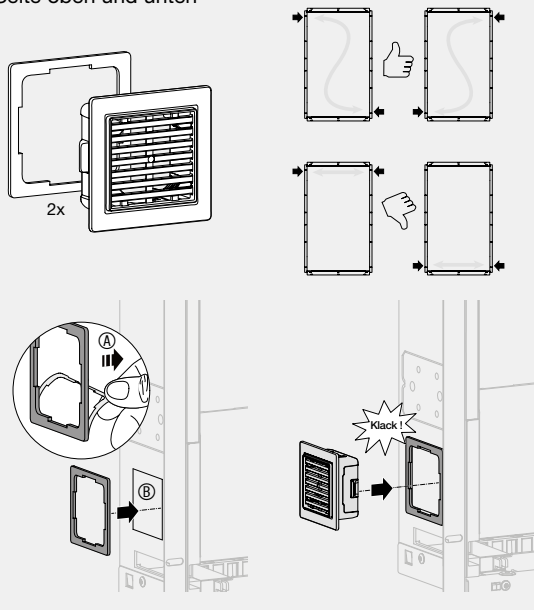

Belüftungseinsatz für Hohlwand zur verbesserten Belüftung an der Seite oben und unten

FZ850F (2x)

Kabelzugentlastung aus Metall für eine verstärkte Zugentlastung oben oder unten

Zubehör Allgemein

Bezeichnung	Best.-Nr.	Preis
Befestigungsset zum Verschrauben der univers FW-Tragschienen	ZZ44SF	4,80 €/Set
Belüftungseinsatz für die Hohlwand, seitlich, (2x)	FD00P5	18,30 €/St
Rundflansch M40 für die Hohlwand, seitlich	FD00P6	23,30 €/St
Hohlwand-Befestigungsset, (4x)	VZ405N	25,70 €/St
Blendrahmenausgleich für Mauerwerke mit Tiefeneinstellung über 12 - max 32 mm	FZ279	12,30 €/St
Kabelzugentlastung aus Metall für die verstärkte Zugentlastung	FZ850F	45,80 €/St
Abschottung, waagrecht zwischen Verteilerfeldern, schnappbar auf Doppelturm	ZZ10H	20,20 €/St
Plantasche DIN A4 Kunststoff zum Einkleben	FZ794	3,80 €/St
Klammer Breite 60mm, zu univers FW	M7240	0,58 €/St
Schrank-Verbinder, horizontal oder vertikal	FWU00F1	44,70 €/St
Turm-Oberteil, universN, niedrig, (100 St.)	UZ01A1	119,20 €/St
Haubenturm, Unterteil, universZ, mit Riegel	UZ03A1	3,05 €/St