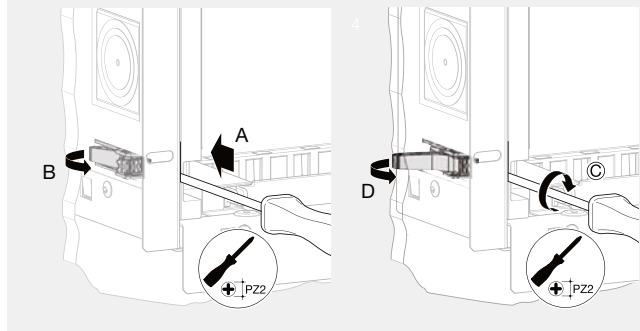

Montageanweisungen

ZZ44SF

Befestigungsset zum Verschrauben der univers FW-Tragschienen

VZ405N

Hohlwandbefestigungsset (4x)

FZ279

Blendrahmenausgleich für Mauerwerke

FD00P5

Belüftungseinsatz für Hohlwand zur verbesserten Belüftung an der Seite oben und unten

FZ850F (2x)

Kabelzugentlastung aus Metall für eine verstärkte Zugentlastung oben oder unten

Zubehör Allgemein

Bezeichnung	Best.-Nr.	Preis
Befestigungsset zum Verschrauben der univers FW-Tragschienen	ZZ44SF	4,80 €/Set
Belüftungseinsatz für die Hohlwand, seitlich, (2x)	FD00P5	18,30 €/St
Rundflansch M40 für die Hohlwand, seitlich	FD00P6	23,30 €/St
Hohlwand-Befestigungsset, (4x)	VZ405N	25,70 €/St
Blendrahmenausgleich für Mauerwerke mit Tiefeneinstellung über 12 - max 32 mm	FZ279	12,30 €/St
Kabelzugentlastung aus Metall für die verstärkte Zugentlastung	FZ850F	45,80 €/St
Abschottung, waagrecht zwischen Verteilerfeldern, schnappbar auf Doppelturm	ZZ10H	20,20 €/St
Plantasche DIN A4 Kunststoff zum Einkleben	FZ794	3,80 €/St
Klammer Breite 60mm, zu univers FW	M7240	0,58 €/St
Schrank-Verbinder, horizontal oder vertikal	FWU00F1	44,70 €/St
Turm-Oberteil, universN, niedrig, (100 St.)	UZ01A1	119,20 €/St
Haubenturm, Unterteil, universZ, mit Riegel	UZ03A1	3,05 €/St