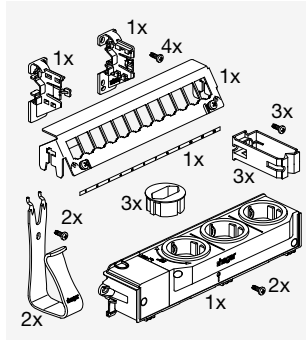

UM00M2

- Patch-Panel zur Aufnahme von 12 Kommunikationsmodulen E-dat wie RJ45, LWL
- 3-fach-Steckdose 90° drehbar
- 2 Multimedia-Gerätehalter
- 3 Leitungsklammern
- ohne Patchmodule
- inkl. Befestigungsmaterial