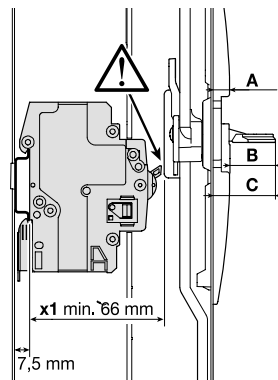

Multimediatur
mit transparentem
oder weißem
Kunststoffeinsatz