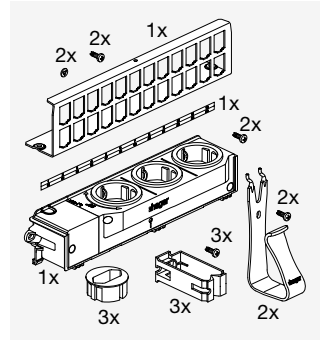

UM00M4

- Patch-Panel zur Aufnahme von 24 Kommunikationsmodulen E-dat wie RJ45, LWL
- 2 Multimedia-Gerätehalter
- 3 Leitungsklammern
- inkl. Befestigungsmaterial
- 3-fach-Steckdose 90° drehbar