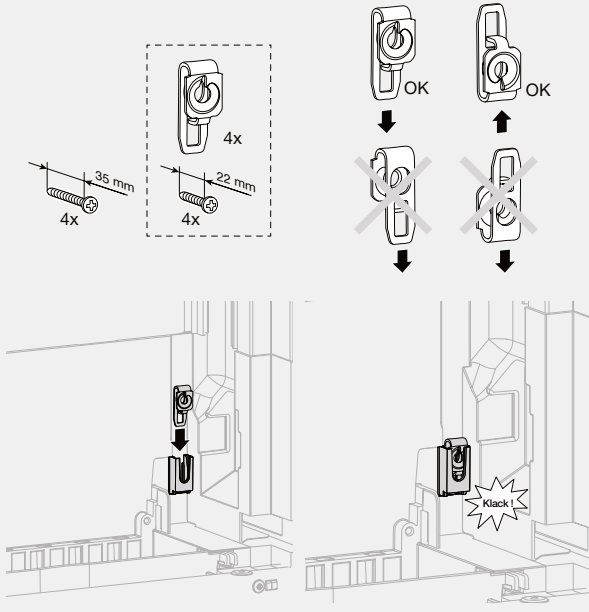

Montageanweisungen

ZZ44SF

Befestigungsset zum Verschrauben der univers FW-Tragschienen