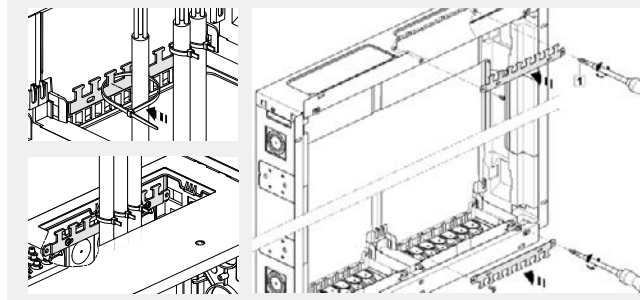

Belüftungseinsatz für Hohlwand zur verbesserten Belüftung an der Seite oben und unten

FZ850F (2x)

Kabelzugentlastung aus Metall für eine verstärkte Zugentlastung oben oder unten

Zubehör Allgemein

Bezeichnung	Best.-Nr.	Preis
Befestigungsset zum Verschrauben der univers FW-Tragschienen	ZZ44SF	4,80 €/Set
Belüftungseinsatz für die Hohlwand, seitlich, (2x)	FD00P5	18,30 €/St
Rundflansch M40 für die Hohlwand, seitlich	FD00P6	23,30 €/St
Hohlwand-Befestigungsset, (4x)	VZ405N	25,70 €/St
Blendrahmenausgleich für Mauerwerke mit Tiefeneinstellung über 12 - max 32 mm	FZ279	12,30 €/St
Kabelzugentlastung aus Metall für die verstärkte Zugentlastung	FZ850F	45,80 €/St
Abschottung, waagrecht zwischen Verteilerfeldern, schnappbar auf Doppelturm	ZZ10H	20,20 €/St
Plantasche DIN A4 Kunststoff zum Einkleben	FZ794	3,80 €/St
Klammer Breite 60mm, zu univers FW	M7240	0,58 €/St
Schrank-Verbinder, horizontal oder vertikal	FWU00F1	44,70 €/St
Turm-Oberteil, universN, niedrig, (100 St.)	UZ01A1	119,20 €/St
Haubenturm, Unterteil, universZ, mit Riegel	UZ03A1	3,05 €/St