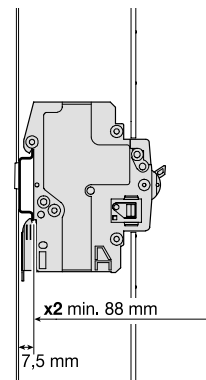

Multimediatur
mit transparentem
oder weißem
Kunststoffeinsatz