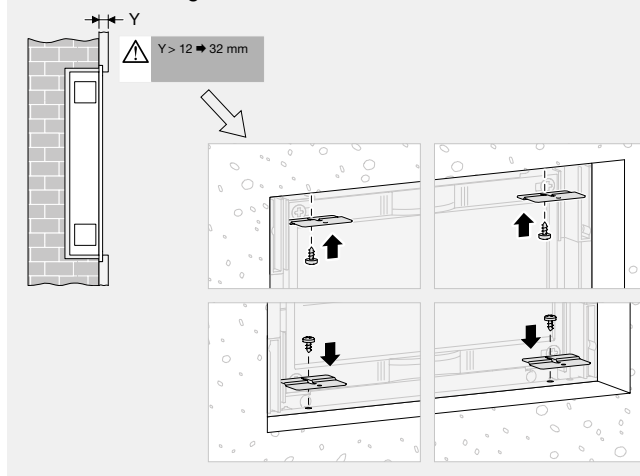

FZ279

Blendrahmenausgleich für Mauerwerke