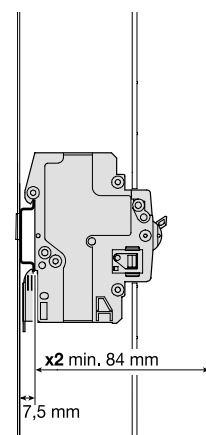

Maße

FW31, 41, 51, 61, 71... FW33,43...

FW52, 62, 72...

FW53, 63, 73...

Die Kunststoff-Montageplatte kann auch hinter der Tragschiene montiert werden. Das ermöglicht den Einbau um bis zu 21 mm tiefere Multimediageräte.

	A (mm)	B (mm)	C (mm)
FZ598N	8,5	23	31,5

Multimediatur
mit transparentem
oder weißem
Kunststoffeinsatz