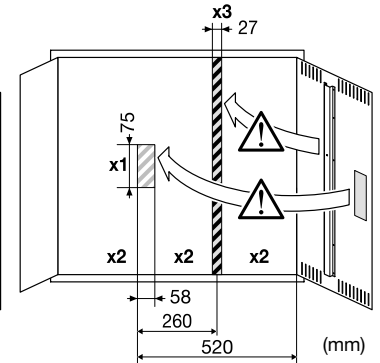

Maße

FW31, 41, 51, 61, 71... FW33,43...

FW52, 62, 72...

FW53, 63, 73...