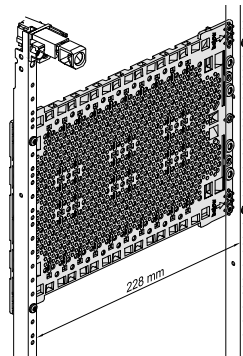

Maße

FW31, 41, 51, 61, 71... FW33,43...

FW52, 62, 72...

FW53, 63, 73...

Die Kunststoff-Montageplatte kann auch hinter der Tragschiene montiert werden. Das ermöglicht den Einbau um bis zu 21 mm tiefere Multimediageräte.