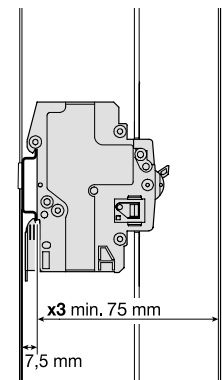

Multimediatur
mit transparentem
oder weißem
Kunststoffeinsatz