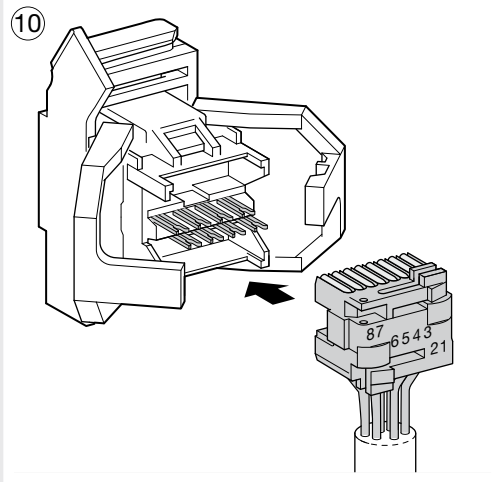

Comment éliminer ce produit (déchets d'équipements électriques et électroniques).

(Applicable dans les pays de l'Union Européenne et aux autres pays européens disposant de systèmes de collecte sélective).

Ce symbole sur le produit ou sa documentation indique qu'il ne doit pas être éliminé en fin de vie avec les autres déchets ménagers. L'élimination incontrôlée des déchets pouvant porter préjudice à l'environnement ou à la santé humaine, veuillez le séparer des autres types de déchets et le recycler de façon responsable. Vous favoriserez ainsi la réutilisation durable des ressources matérielles. Les particuliers sont invités à contacter le distributeur leur ayant vendu le produit ou à se renseigner auprès de leur mairie pour savoir où et comment ils peuvent se débarrasser de ce produit afin qu'il soit recyclé en respectant l'environnement.

Les entreprises sont invitées à contacter leurs fournisseurs et à consulter les conditions de leur contrat de vente. Ce produit ne doit pas être éliminé avec les autres déchets commerciaux.

Utilisable partout en Europe et en Suisse

Correcte verwijdering van dit product (elektrische & elektronische afvalapparatuur).

Dit merkteken op het product of het bijbehorende informatiemateriaal duidt erop dat het niet met ander huishoudelijk afval verwijderd moet worden aan het einde van zijn gebruiksduur. Om mogelijke schade aan het milieu of de menselijke gezondheid door ongecontroleerde afvalverwijdering te voorkomen, moet u dit product van andere soorten afval scheiden en op een verantwoorde manier recycleren, zodat het duurzame hergebruik van materiaalbronnen wordt bevorderd. Huishoudelijke gebruikers moeten contact opnemen met de winkel waar ze dit product hebben gekocht of met de gemeente waar ze wonen om te vernemen waar en hoe ze dit product milieuvriendelijk kunnen laten recycleren. Zakelijke gebruikers moeten contact opnemen met hun leverancier en de algemene voorwaarden van de koopovereenkomsten nalezen. Dit product moet niet worden gemengd met ander bedrijfsafval voor verwijdering.

Te gebruiken in heel Europa en in Zwitserland