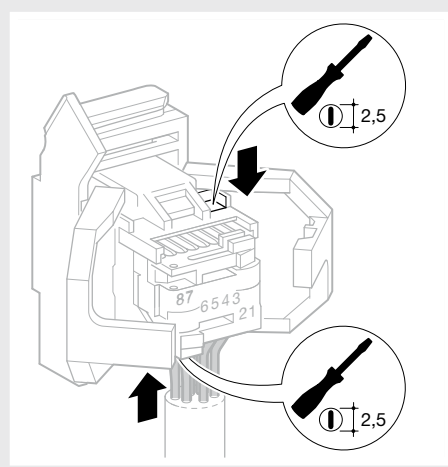

Démontage du connecteur / Demontage van de connector

Garantie

24 mois contre tous vices de matières ou de fabrication, à partir de leur date de production. En cas de défectuosité, le produit doit être remis au grossiste habituel.

La garantie ne joue que si la procédure de retour via l'installateur et le grossiste est respectée et si après expertise notre service contrôle qualité ne détecte pas un défaut dû à une mise en oeuvre et/ou une utilisation non conforme aux règles de l'art. Les remarques éventuelles expliquant la défectuosité devront accompagner le produit.

Garantie

24 maanden op materiaal- of fabricagegebreken vanaf de fabricagedatum.

Bij gebreken moet het product aan de gebruikelijke leverancier worden teruggestuurd.

De garantie is slechts geldig als de procedure voor het terugsturen via de installateur en de leverancier werd nageleefd en als na onderzoek onze kwaliteitscontroledienst geen gebrek vaststelt, dat erop wijst dat het product geïnstalleerd en / of gebruikt werd op een manier die niet beantwoordt aan de voorschriften.

Eventuele opmerkingen over de vastgestelde gebreken moeten bij het product worden gevoegd.