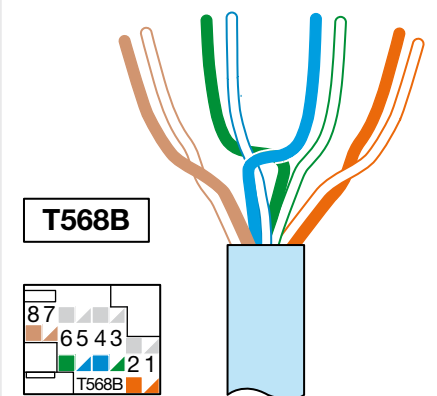

TN004S

- (FR) Connecteur RJ45 Cat 5e UTP + support modulaire
- (NL) Notice d'instructions

Présentation du produit

Le TN004S est composé d'un connecteur RJ45 et d'un support modulaire clipsable dans un coffret de communication.

Spécifications techniques

- Conformité **CE**
- Contacts auto-dénudants sans outil.
- Code de couleur normalisé: EIA/TIA 568 A & B.
- Connecteur RJ45, Cat 5e UTP.

- RJ45-connector Cat 5e UTP + modulaire houder
- Handleiding

Productbeschrijving

De TN 004S-connector bestaat uit een RJ 45-module en een modulaire houder die met behulp van een clip in de multimediatekast wordt gemonteerd.

Technische specificaties

- **CE**-conformiteit
- Zelfstrippende contacten (gereedschap overbodig)
- Standaard kleurcode: EIA/TIA 568 A & B.
- RJ45-connector, Cat 5e UTP.

Montage / Montage

- ① Câble Cat 5e UTP / Kabel Cat 5e UTP

- (A) Jeter les premiers centimètres de câble ayant servi à la traction
  ! Eerste centimeters van het kabeluiteinde afknippen omwille van eventuele trekkracht

- ②

- ③

- ④

- ⑤

- ⑥

- ⑦

- ⑧