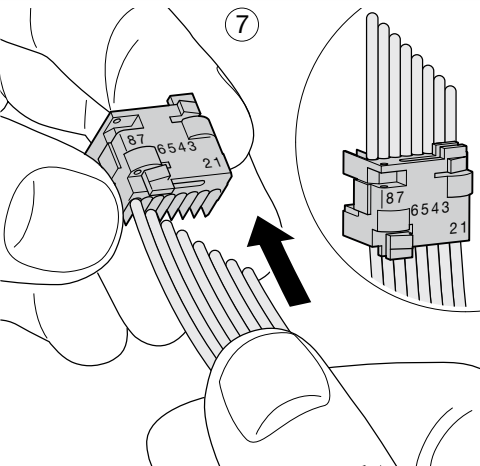

TN004S

- (FR) Connecteur RJ45 Cat 5e UTP + support modulaire
- (NL) Notice d'instructions

Présentation du produit

Le TN004S est composé d'un connecteur RJ45 et d'un support modulaire clipsable dans un coffret de communication.

Productbeschrijving

De TN 004S-connector bestaat uit een RJ 45-module en een modulaire houder die met behulp van een clip in de multimediatekast wordt gemonteerd.

Technische specificaties

- **CE**-conformiteit
- Zelfstrippende contacten (gereedschap overbodig)
- Standaard kleurcode: EIA/TIA 568 A & B.
- RJ45-connector, Cat 5e UTP.

Montage / Montage

- ① Câble Cat 5e UTP / Kabel Cat 5e UTP

- (A) Jeter les premiers centimètres de câble ayant servi à la traction
! Eerste centimeters van het kabeluiteinde afknippen omwille van eventuele trekkracht

- ②

- ③

- ④

- ⑤

- ⑥

- ⑦

- ⑧

 Comment éliminer ce produit (déchets d'équipements électriques et électroniques).