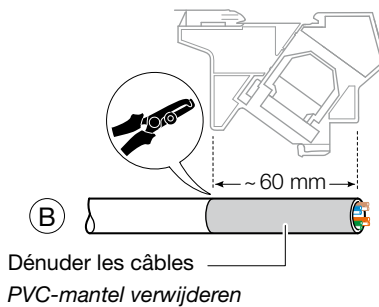

TN004S

- (FR) Connecteur RJ45 Cat 5e UTP + support modulaire
- (NL) Notice d'instructions

Présentation du produit

Le TN004S est composé d'un connecteur RJ45 et d'un support modulaire clipsable dans un coffret de communication.

Spécifications techniques

- Conformité **CE**
- Contacts auto-dénudants sans outil.
- Code de couleur normalisé: EIA/TIA 568 A & B.
- Connecteur RJ45, Cat 5e UTP.

- RJ45-connector Cat 5e UTP + modulaire houder
- Handleiding

Productbeschrijving

De TN 004S-connector bestaat uit een RJ 45-module en een modulaire houder die met behulp van een clip in de multimediatekast wordt gemonteerd.

Technische specificaties

- **CE**-conformiteit
- Zelfstrippende contacten (gereedschap overbodig)
- Standaard kleurcode: EIA/TIA 568 A & B.
- RJ45-connector, Cat 5e UTP.

Montage / Montage

- ① Câble Cat 5e UTP / Kabel Cat 5e UTP

- (A) Jeter les premiers centimètres de câble ayant servi à la traction
  ! Eerste centimeters van het kabeluiteinde afknippen omwille van eventuele trekkracht

- ②

- ③

- ④

- ⑤

- ⑥

- ⑦

- ⑧