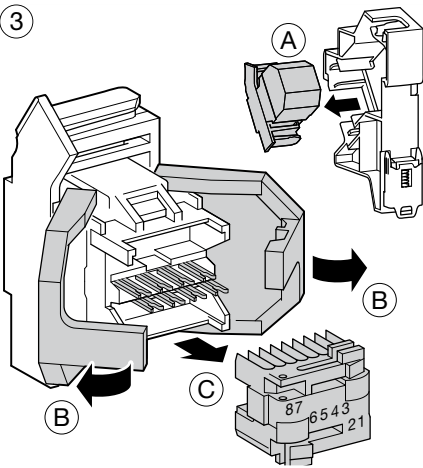

TN004S

- (FR) Connecteur RJ45 Cat 5e UTP + support modulaire
- (NL) Notice d'instructions

Présentation du produit

Le TN004S est composé d'un connecteur RJ45 et d'un support modulaire clipsable dans un coffret de communication.

Spécifications techniques

- Conformité **CE**
- Contacts auto-dénudants sans outil.
- Code de couleur normalisé: EIA/TIA 568 A & B.
- Connecteur RJ45, Cat 5e UTP.

- RJ45-connector Cat 5e UTP + modulaire houder
- Handleiding

Productbeschrijving

De TN 004S-connector bestaat uit een RJ 45-module en een modulaire houder die met behulp van een clip in de multimediatekast wordt gemonteerd.

Technische specificaties

- **CE**-conformiteit
- Zelfstrippende contacten (gereedschap overbodig)
- Standaard kleurcode: EIA/TIA 568 A & B.
- RJ45-connector, Cat 5e UTP.

Montage / Montage

- ① Câble Cat 5e UTP / Kabel Cat 5e UTP

- (A) Jeter les premiers centimètres de câble ayant servi à la traction
  ! Eerste centimeters van het kabeluiteinde afknippen omwille van eventuele trekkracht

- ②

- ③

- ④

- ⑤

- ⑥

- ⑦

- ⑧