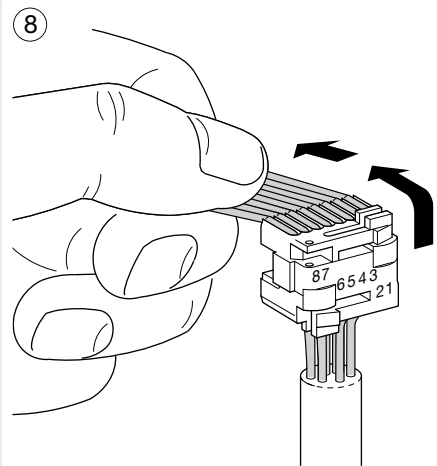

TN004S

- (FR) Connecteur RJ45 Cat 5e UTP + support modulaire
- (NL) Notice d'instructions

Présentation du produit

Le TN004S est composé d'un connecteur RJ45 et d'un support modulaire clipsable dans un coffret de communication.

Spécifications techniques

- Conformité **CE**
- Contacts auto-dénudants sans outil.
- Code de couleur normalisé: EIA/TIA 568 A & B.
- Connecteur RJ45, Cat 5e UTP.

- RJ45-connector Cat 5e UTP + modulaire houder
- Handleiding

Productbeschrijving

De TN 004S-connector bestaat uit een RJ 45-module en een modulaire houder die met behulp van een clip in de multimediatekast wordt gemonteerd.

Technische specificaties

- **CE**-conformiteit
- Zelfstrippende contacten (gereedschap overbodig)
- Standaard kleurcode: EIA/TIA 568 A & B.
- RJ45-connector, Cat 5e UTP.

Montage / Montage

- ① Câble Cat 5e UTP / Kabel Cat 5e UTP

- (A) Jeter les premiers centimètres de câble ayant servi à la traction
  ! Eerste centimeters van het kabeluiteinde afknippen omwille van eventuele trekkracht

- ②

- ③

- ④

- ⑤

- ⑥

- ⑦

- ⑧