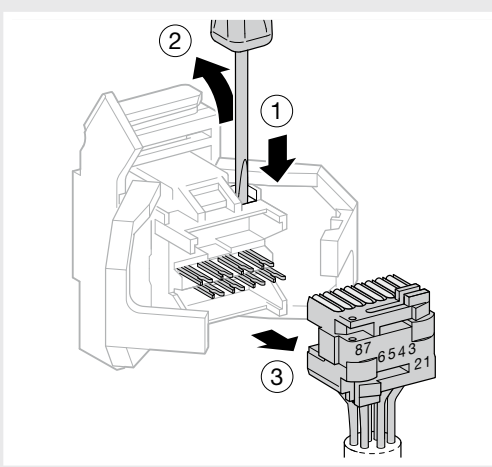

Démontage du connecteur / Demontage van de connector

Garantie

24 mois contre tous vices de matières ou de fabrication, à partir de leur date de production. En cas de défectuosité, le produit doit être remis au grossiste habituel.

La garantie ne joue que si la procédure de retour via l'installateur et le grossiste est respectée et si après expertise notre service contrôle qualité ne détecte pas un défaut dû à une mise en oeuvre et/ou une utilisation non conforme aux règles de l'art. Les remarques éventuelles expliquant la défectuosité devront accompagner le produit.

Garantie

24 maanden op materiaal- of fabricagegebreken vanaf de fabricagedatum.

Bij gebreken moet het product aan de gebruikelijke leverancier worden teruggestuurd.

De garantie is slechts geldig als de procedure voor het terugsturen via de installateur en de leverancier werd nageleefd en als na onderzoek onze kwaliteitscontroledienst geen gebrek vaststelt, dat erop wijst dat het product geïnstalleerd en / of gebruikt werd op een manier die niet beantwoordt aan de voorschriften.

Eventuele opmerkingen over de vastgestelde gebreken moeten bij het product worden gevoegd.