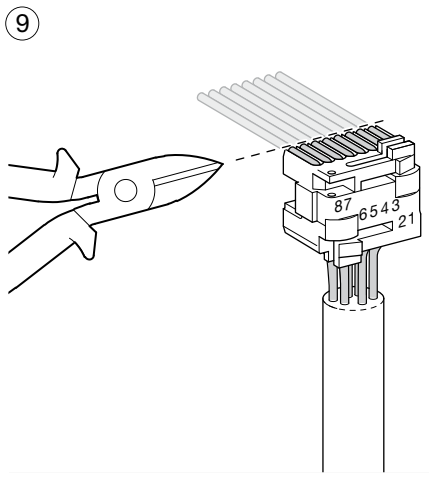

Comment éliminer ce produit (déchets d'équipements électriques et électroniques).

(Applicable dans les pays de l'Union Européenne et aux autres pays européens disposant de systèmes de collecte sélective).

Ce symbole sur le produit ou sa documentation indique qu'il ne doit pas être éliminé en fin de vie avec les autres déchets ménagers. L'élimination incontrôlée des déchets pouvant porter préjudice à l'environnement ou à la santé humaine, veuillez le séparer des autres types de déchets et le recycler de façon responsable. Vous favoriserez ainsi la réutilisation durable des ressources matérielles. Les particuliers sont invités à contacter le distributeur leur ayant vendu le produit ou à se renseigner auprès de leur mairie pour savoir où et comment ils peuvent se débarrasser de ce produit afin qu'il soit recyclé en respectant l'environnement.

Les entreprises sont invitées à contacter leurs fournisseurs et à consulter les conditions de leur contrat de vente. Ce produit ne doit pas être éliminé avec les autres déchets commerciaux.

Utilisable partout en Europe et en Suisse

Correcte verwijdering van dit product (elektrische & elektronische afvalapparatuur).

Dit merkteken op het product of het bijbehorende informatiemateriaal duidt erop dat het niet met ander huishoudelijk afval verwijderd moet worden aan het einde van zijn gebruiksduur. Om mogelijke schade aan het milieu of de menselijke gezondheid door ongecontroleerde afvalverwijdering te voorkomen, moet u dit product van andere soorten afval scheiden en op een verantwoorde manier recycleren, zodat het duurzame hergebruik van materiaalbronnen wordt bevorderd. Huishoudelijke gebruikers moeten contact opnemen met de winkel waar ze dit product hebben gekocht of met de gemeente waar ze wonen om te vernemen waar en hoe ze dit product milieuvriendelijk kunnen laten recycleren. Zakelijke gebruikers moeten contact opnemen met hun leverancier en de algemene voorwaarden van de koopovereenkomsten nalezen. Dit product moet niet worden gemengd met ander bedrijfsafval voor verwijdering.

Te gebruiken in heel Europa en in Zwitserland