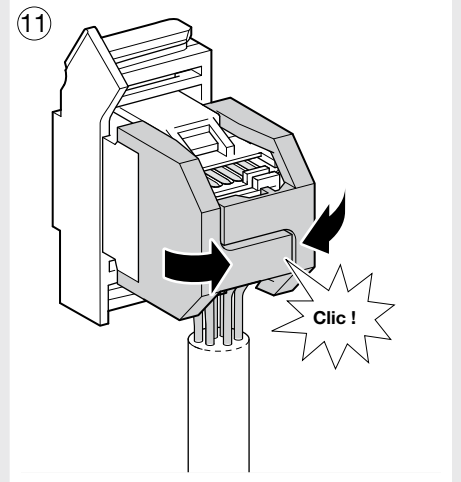

Comment éliminer ce produit (déchets d'équipements électriques et électroniques).

(Applicable dans les pays de l'Union Européenne et aux autres pays européens disposant de systèmes de collecte sélective).

Ce symbole sur le produit ou sa documentation indique qu'il ne doit pas être éliminé en fin de vie avec les autres déchets ménagers. L'élimination incontrôlée des déchets pouvant porter préjudice à l'environnement ou à la santé humaine, veuillez le séparer des autres types de déchets et le recycler de façon responsable. Vous favoriserez ainsi la réutilisation durable des ressources matérielles. Les particuliers sont invités à contacter le distributeur leur ayant vendu le produit ou à se renseigner auprès de leur mairie pour savoir où et comment ils peuvent se débarrasser de ce produit afin qu'il soit recyclé en respectant l'environnement.

Les entreprises sont invitées à contacter leurs fournisseurs et à consulter les conditions de leur contrat de vente. Ce produit ne doit pas être éliminé avec les autres déchets commerciaux.

Utilisable partout en Europe et en Suisse

Correcte verwijdering van dit product (elektrische & elektronische afvalapparatuur).

Dit merkteken op het product of het bijbehorende informatiemateriaal duidt erop dat het niet met ander huishoudelijk afval verwijderd moet worden aan het einde van zijn gebruiksduur. Om mogelijke schade aan het milieu of de menselijke gezondheid door ongecontroleerde afvalverwijdering te voorkomen, moet u dit product van andere soorten afval scheiden en op een verantwoorde manier recycleren, zodat het duurzame hergebruik van materiaalbronnen wordt bevorderd. Huishoudelijke gebruikers moeten contact opnemen met de winkel waar ze dit product hebben gekocht of met de gemeente waar ze wonen om te vernemen waar en hoe ze dit product milieuvriendelijk kunnen laten recycleren. Zakelijke gebruikers moeten contact opnemen met hun leverancier en de algemene voorwaarden van de koopovereenkomsten nalezen. Dit product moet niet worden gemengd met ander bedrijfsafval voor verwijdering.

Te gebruiken in heel Europa en in Zwitserland