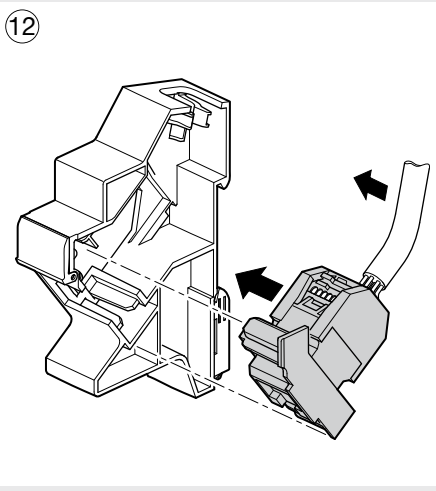

Comment éliminer ce produit (déchets d'équipements électriques et électroniques).

(Applicable dans les pays de l'Union Européenne et aux autres pays européens disposant de systèmes de collecte sélective).

Ce symbole sur le produit ou sa documentation indique qu'il ne doit pas être éliminé en fin de vie avec les autres déchets ménagers. L'élimination incontrôlée des déchets pouvant porter préjudice à l'environnement ou à la santé humaine, veuillez le séparer des autres types de déchets et le recycler de façon responsable. Vous favoriserez ainsi la réutilisation durable des ressources matérielles. Les particuliers sont invités à contacter le distributeur leur ayant vendu le produit ou à se renseigner auprès de leur mairie pour savoir où et comment ils peuvent se débarrasser de ce produit afin qu'il soit recyclé en respectant l'environnement.

Les entreprises sont invitées à contacter leurs fournisseurs et à consulter les conditions de leur contrat de vente. Ce produit ne doit pas être éliminé avec les autres déchets commerciaux.

Utilisable partout en Europe et en Suisse

Correcte verwijdering van dit product (elektrische & elektronische afvalapparatuur).

Dit merkteken op het product of het bijbehorende informatiemateriaal duidt erop dat het niet met ander huishoudelijk afval verwijderd moet worden aan het einde van zijn gebruiksduur. Om mogelijke schade aan het milieu of de menselijke gezondheid door ongecontroleerde afvalverwijdering te voorkomen, moet u dit product van andere soorten afval scheiden en op een verantwoorde manier recycleren, zodat het duurzame hergebruik van materiaalbronnen wordt bevorderd. Huishoudelijke gebruikers moeten contact opnemen met de winkel waar ze dit product hebben gekocht of met de gemeente waar ze wonen om te vernemen waar en hoe ze dit product milieuvriendelijk kunnen laten recycleren. Zakelijke gebruikers moeten contact opnemen met hun leverancier en de algemene voorwaarden van de koopovereenkomsten nalezen. Dit product moet niet worden gemengd met ander bedrijfsafval voor verwijdering.

Te gebruiken in heel Europa en in Zwitserland