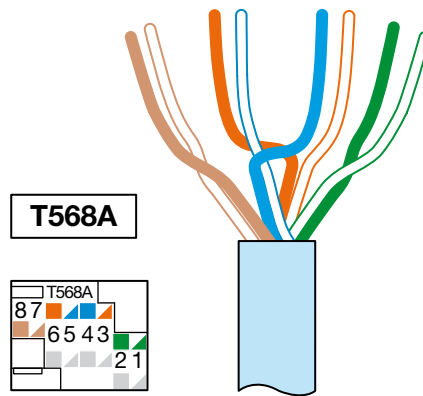

TN004S

- (FR) Connecteur RJ45 Cat 5e UTP + support modulaire
- (NL) Notice d'instructions

Présentation du produit

Le TN004S est composé d'un connecteur RJ45 et d'un support modulaire clipsable dans un coffret de communication.

Spécifications techniques

- Conformité **CE**
- Contacts auto-dénudants sans outil.
- Code de couleur normalisé: EIA/TIA 568 A & B.
- Connecteur RJ45, Cat 5e UTP.

- RJ45-connector Cat 5e UTP + modulaire houder
- Handleiding

Productbeschrijving

De TN 004S-connector bestaat uit een RJ 45-module en een modulaire houder die met behulp van een clip in de multimediatekast wordt gemonteerd.

Technische specificaties

- **CE**-conformiteit
- Zelfstrippende contacten (gereedschap overbodig)
- Standaard kleurcode: EIA/TIA 568 A & B.
- RJ45-connector, Cat 5e UTP.

Montage / Montage

- ① Câble Cat 5e UTP / Kabel Cat 5e UTP

- (A) Jeter les premiers centimètres de câble ayant servi à la traction
  ! Eerste centimeters van het kabeluiteinde afknippen omwille van eventuele trekkracht

- ②

- ③

- ④

- ⑤

- ⑥

- ⑦

- ⑧