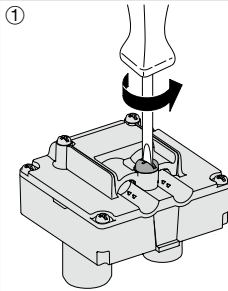

WXF251, WXF253,
WXF254
WXF256, WXF257