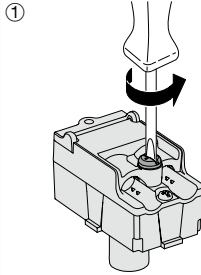

WXF250, WXF259