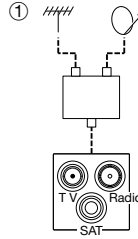

TV + FM +SAT

WXF256