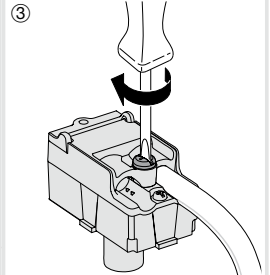

WXF250, WXF259