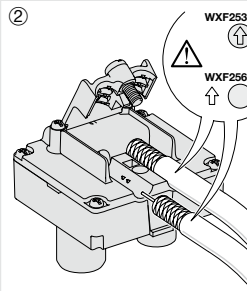

WXF251, WXF253,
WXF254
WXF256, WXF257