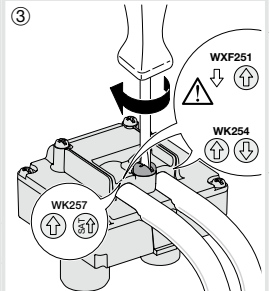

WXF251, WXF253,
WXF254
WXF256, WXF257