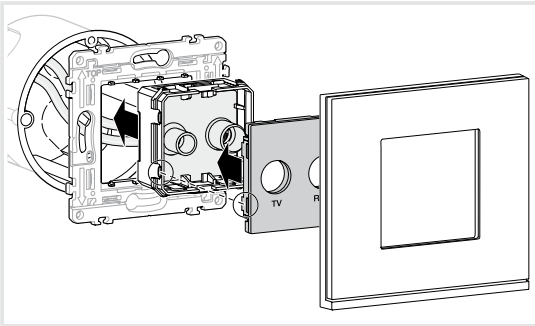

- FR
- EN
- DE
- IT
- ES
- EL

6LE005184C

WXF25x gallery

Montage / Assembly / Montage / Montaggio / Montaje / Συναρμολόγηση

TV TV +FM		
	WXF250	WXF251
	WXF253	WXF254

Caractéristiques techniques FR	Technical specifications EN	Technische Daten DE
<ul style="list-style-type: none"> • Impédance : 75 Ω • Raccordement : <ul style="list-style-type: none"> - TV : Mâle - FM: Femelle - SAT: Type "F" • Normes : <ul style="list-style-type: none"> - NF EN 50083 - UTE 90123 - UTE 90125 	<ul style="list-style-type: none"> • Impedance : 75 Ω • Connection : <ul style="list-style-type: none"> - TV : Male - FM: Female - SAT: Type "F" • Standards : <ul style="list-style-type: none"> - NF EN 50083 - UTE 90123 - UTE 90125 	<ul style="list-style-type: none"> • Impedanz : 75 Ω • Anschluss : <ul style="list-style-type: none"> - TV : Stecker - FM: Buchse - SAT: Type "F" • Normen : <ul style="list-style-type: none"> - NF EN 50083 - UTE 90123 - UTE 90125
Caratteristiche tecniche IT	Especificaciones técnicas ES	Τεχνικές Προδιαγραφές EL
<ul style="list-style-type: none"> • Impedenza : 75 Ω • Raccordo : <ul style="list-style-type: none"> - TV : Maschio - FM: Femmina - SAT: Tipo "F" • Norme : <ul style="list-style-type: none"> - NF EN 50083 - UTE 90123 - UTE 90125 	<ul style="list-style-type: none"> • Impedancia : 75 Ω • Conexión : <ul style="list-style-type: none"> - TV : Maschio - FM: Fêmea - SAT: Tipo "F" • Normas : <ul style="list-style-type: none"> - NF EN 50083 - UTE 90123 - UTE 90125 	<ul style="list-style-type: none"> • Αντίσταση : 75 Ω • Σύνδεση : <ul style="list-style-type: none"> - TV : Αρσενικό - FM: Θηλυκό - SAT: Τύπου F • Πρότυπα : <ul style="list-style-type: none"> - NF EN 50083 - UTE 90123 - UTE 90125