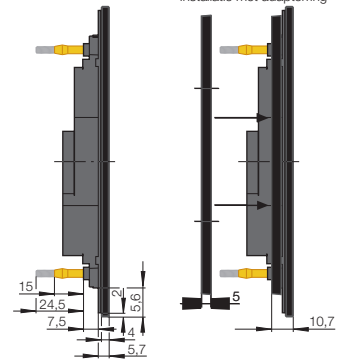

Berker Glassensor en Glassensor met kamerthermostaat

Glassensor

Inbouwdoos 2-voudig voor glassensor (met kamerthermostaat) en Crystal Ball art.nr. 1870

Glassensor met kamerthermostaat

Installatie met adapterring

B.IQ

Teksveld voor B.IQ tastsensoren 1-, 2- en 3-voudig

Tastsensor 4-voudig en Lichtscenen-tastsensor 8-voudig

Teksveld voor B.IQ tastsensoren 4-voudig

(IR-)tastsensoren met kamerthermostaat en display 3- tot 5-voudig

Teksveld voor B.IQ tastsensoren 5-voudig