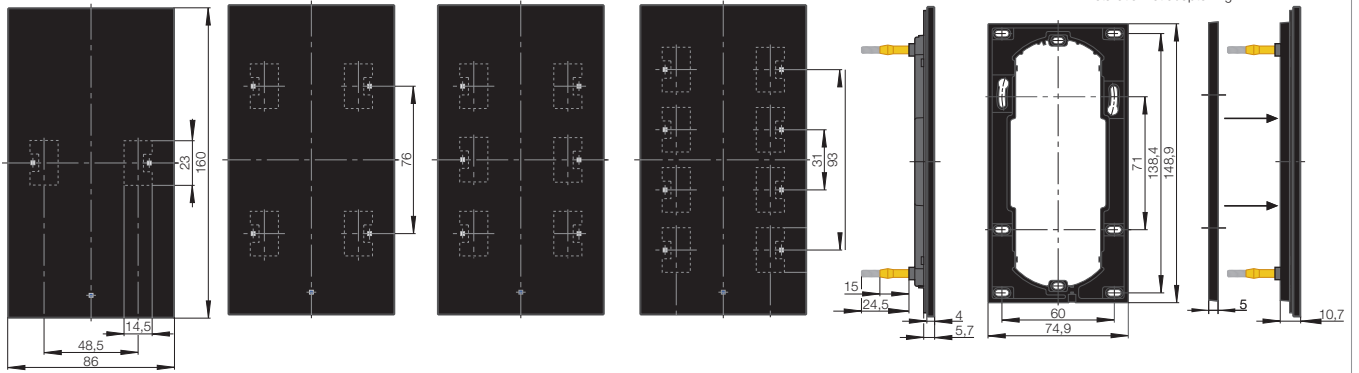

Berker Glassensor en Glassensor met kamerthermostaat

Glassensor

Inbouwdoos 2-voudig voor glassensor (met kamerthermostaat) en Crystal Ball art.nr. 1870

Glassensor met kamerthermostaat

Installatie met adapterring

B.IQ

Teksveld voor B.IQ tastsensoren 1-, 2- en 3-voudig

Tastsensor 4-voudig en Lichtscenen-tastsensor 8-voudig

Teksveld voor B.IQ tastsensoren 4-voudig

(IR-)tastsensoren met kamerthermostaat en display 3- tot 5-voudig