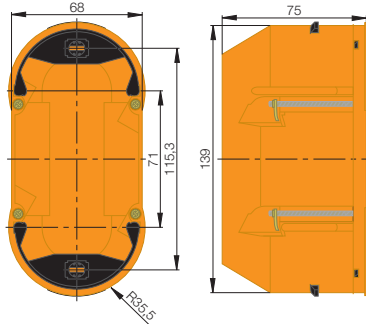

Berker Glassensor en Glassensor met kamerthermostaat

Glassensor

Inbouwdoos 2-voudig voor glassensor (met kamerthermostaat) en Crystal Ball art.nr. 1870

Glassensor met kamerthermostaat

Installatie met adapterring

B.IQ

Teksveld voor B.IQ tastsensoren 1-, 2- en 3-voudig

Tastsensor 4-voudig en Lichtscenen-tastsensor 8-voudig

Teksveld voor B.IQ tastsensoren 4-voudig

(IR-)tastsensoren met kamerthermostaat en display 3- tot 5-voudig