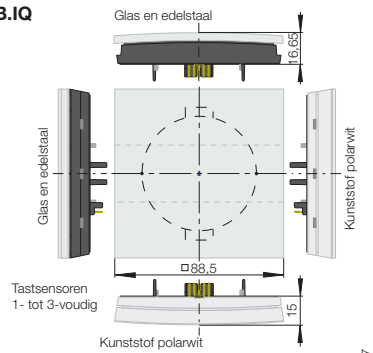

Berker Glassensor en Glassensor met kamerthermostaat

Glassensor

Inbouwdoos 2-voudig voor glassensor (met kamerthermostaat) en Crystal Ball art.nr. 1870

Glassensor met kamerthermostaat

Installatie met adapterring

B.IQ

Teksveld voor B.IQ tastsensoren 1-, 2- en 3-voudig

Tastsensor 4-voudig en Lichtscenen-tastsensor 8-voudig

Teksveld voor B.IQ tastsensoren 4-voudig

(IR-)tastsensoren met kamerthermostaat en display 3- tot 5-voudig