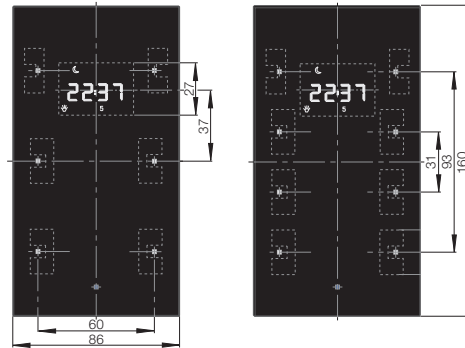

Berker Glassensor en Glassensor met kamerthermostaat

Glassensor

Inbouwdoos 2-voudig voor glassensor (met kamerthermostaat) en Crystal Ball art.nr. 1870

Glassensor met kamerthermostaat

Installatie met adapterring

B.IQ

Teksveld voor B.IQ tastsensoren 1-, 2- en 3-voudig

Tastsensor 4-voudig en Lichtscenen-tastsensor 8-voudig

Teksveld voor B.IQ tastsensoren 4-voudig

(IR-)tastsensoren met kamerthermostaat en display 3- tot 5-voudig

Teksveld voor B.IQ tastsensoren 5-voudig