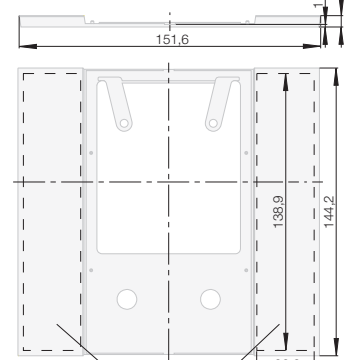

B.IQ

Teksveld voor B.IQ tastsensoren 1-, 2- en 3-voudig

Tastsensor 4-voudig en Lichtscenen-tastsensor 8-voudig

Teksveld voor B.IQ tastsensoren 4-voudig

(IR-)tastsensoren met kamerthermostaat en display 3- tot 5-voudig