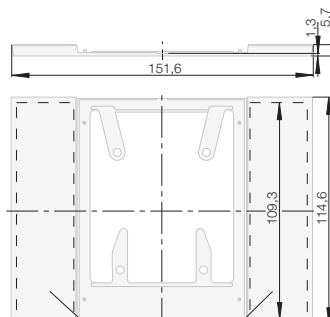

Tastsensor 4-voudig en Lichtscenen-tastsensor 8-voudig

Teksveld voor B.IQ tastsensoren 4-voudig