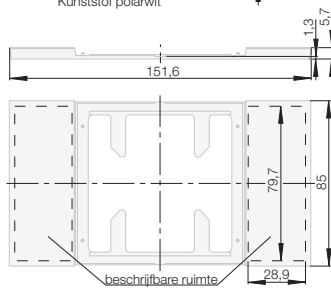

Berker Glassensor en Glassensor met kamerthermostaat

Glassensor

Inbouwdoos 2-voudig voor glassensor (met kamerthermostaat) en Crystal Ball art.nr. 1870

Glassensor met kamerthermostaat

Installatie met adapterring

B.IQ

Teksveld voor B.IQ tastsensoren 1-, 2- en 3-voudig

Tastsensor 4-voudig en Lichtscenen-tastsensor 8-voudig

Teksveld voor B.IQ tastsensoren 4-voudig

(IR-)tastsensoren met kamerthermostaat en display 3- tot 5-voudig