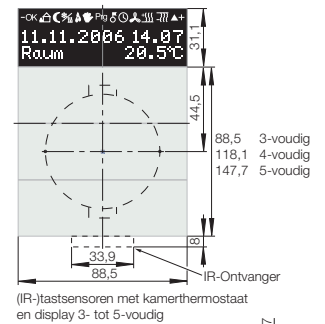

B.IQ

Teksveld voor B.IQ tastsensoren 1-, 2- en 3-voudig

Tastsensor 4-voudig en Lichtscenen-tastsensor 8-voudig

Teksveld voor B.IQ tastsensoren 4-voudig

(IR-)tastsensoren met kamerthermostaat en display 3- tot 5-voudig