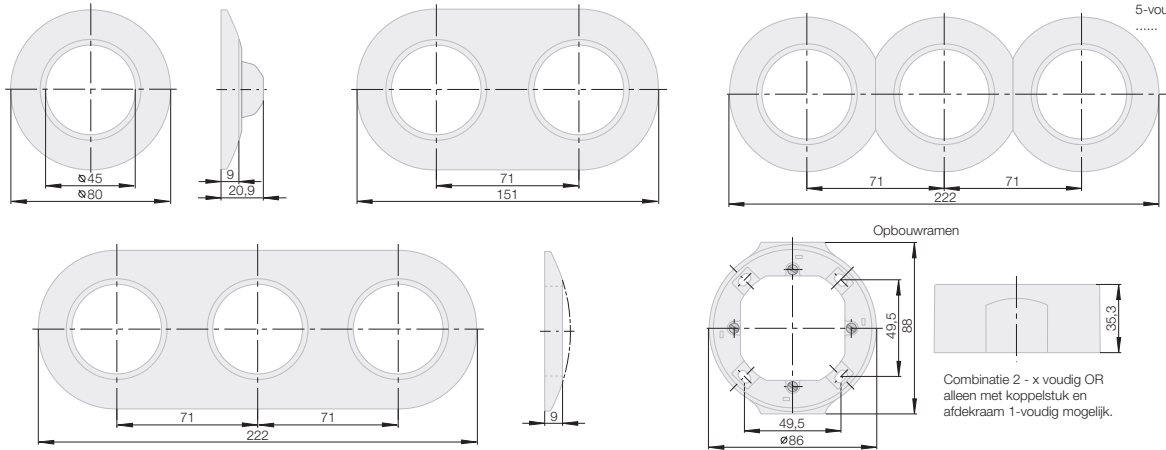

Serie 1930 Porzellan made by Rosenthal / Serie 1930

4-voudig L = 293 mm
5-voudig L = 364 mm
.....

Serie Glas

Serie R.classic