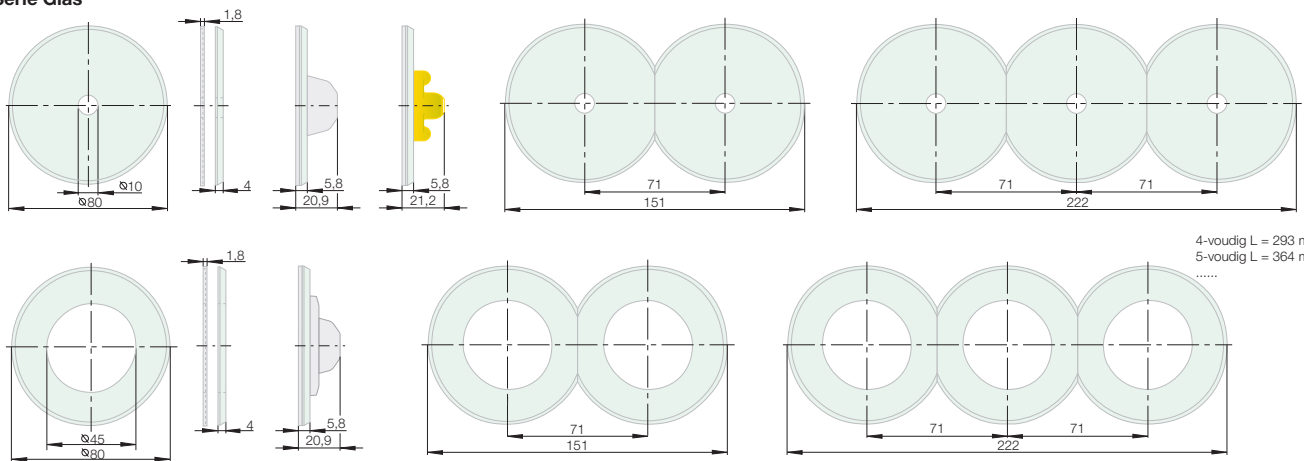

Serie 1930 Porzellan made by Rosenthal / Serie 1930

4-voudig L = 293 mm
5-voudig L = 364 mm
.....

Serie Glas

Serie R.classic