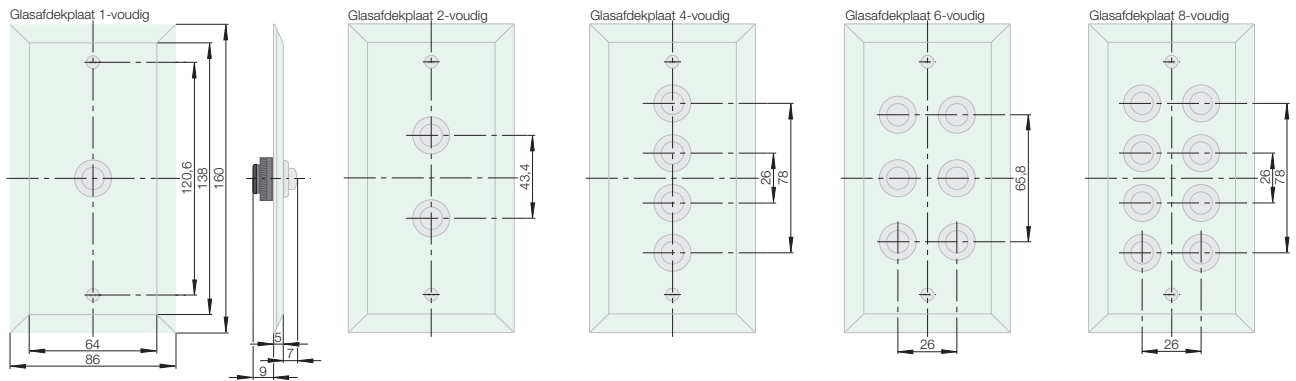

Berker TS

Inbouwdozen

Berker Glassensor en Glassensor met kamerthermostaat

Glassensor

Glassensor met kamerthermostaat