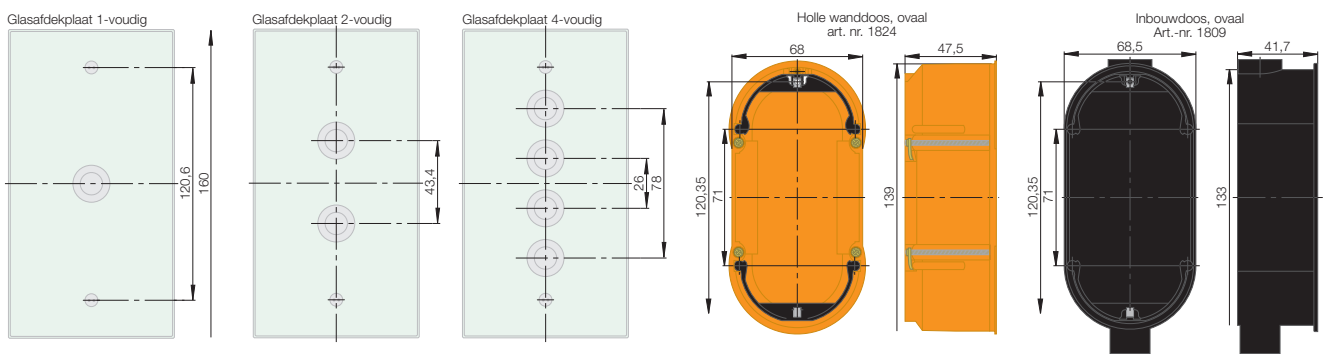

Berker TS

Inbouwdozen

Berker Glassensor en Glassensor met kamerthermostaat

Glassensor

Glassensor met kamerthermostaat