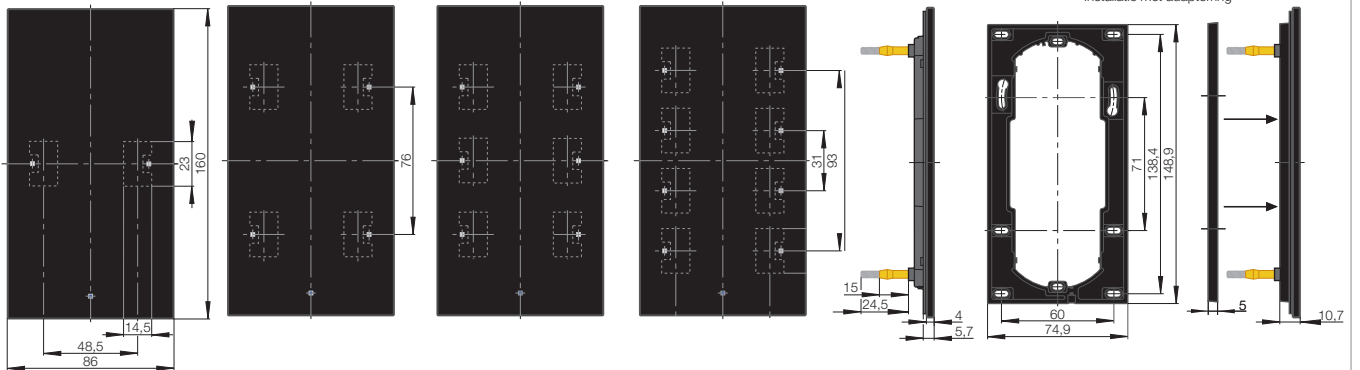

Berker TS

Inbouwdozen

Berker Glassensor en Glassensor met kamerthermostaat

Glassensor

Glassensor met kamerthermostaat