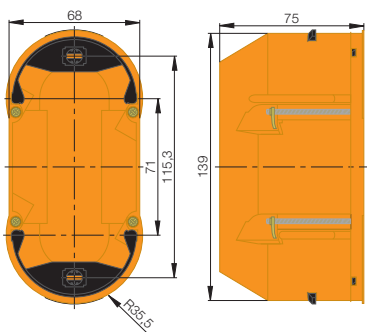

Berker TS

Inbouwdozen

Berker Glassensor en Glassensor met kamerthermostaat

Glassensor

Glassensor met kamerthermostaat