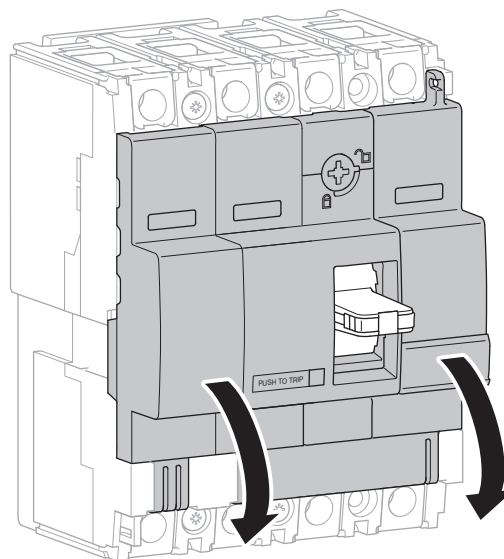

Anslutningsförlängare, rak

Anslutningsförlängare, särad

Vridhandtag direkt på effektbrytaren

Vridhandtag genom dörr

Tillbehör

Tillbehör för effektbrytare

Monteringskombinationer för tillbehör

AX
Hjälpkontakt