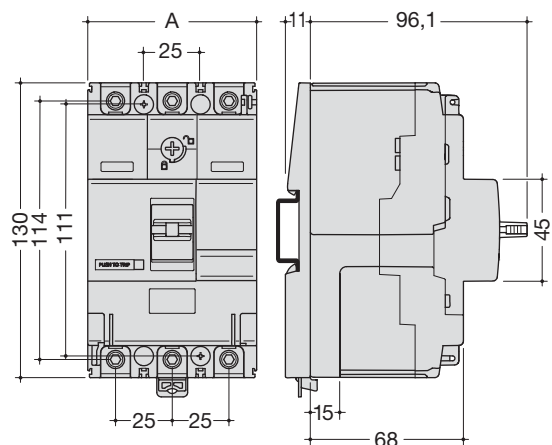

| | A (mm) | B (mm) | C (mm) |
|-----------|-----------|-----------|-----------|
| 1P | 24,8 | 25 | 111 |
| 2P | 49,5 | 25 | 111 |
| 3P | 74,5 | 25 | 111 |
| 4P | 99,5 | 25 | 111 |

Beröringsskydd över anslutningsförlängningar

| | A (mm) | B (mm) | C (mm) |
|-----------|-----------|-----------|-----------|
| 3P | 106,5 | 50 | 60,5 |
| 4P | 141,5 | 50 | 60,5 |

Anslutning

| | | |
|--|------------------------|-------------------------|
| | min. 6 mm ² | max. 70 mm ² |
| | min. 6 mm ² | max. 95 mm ² |
| | 6 Nm | |