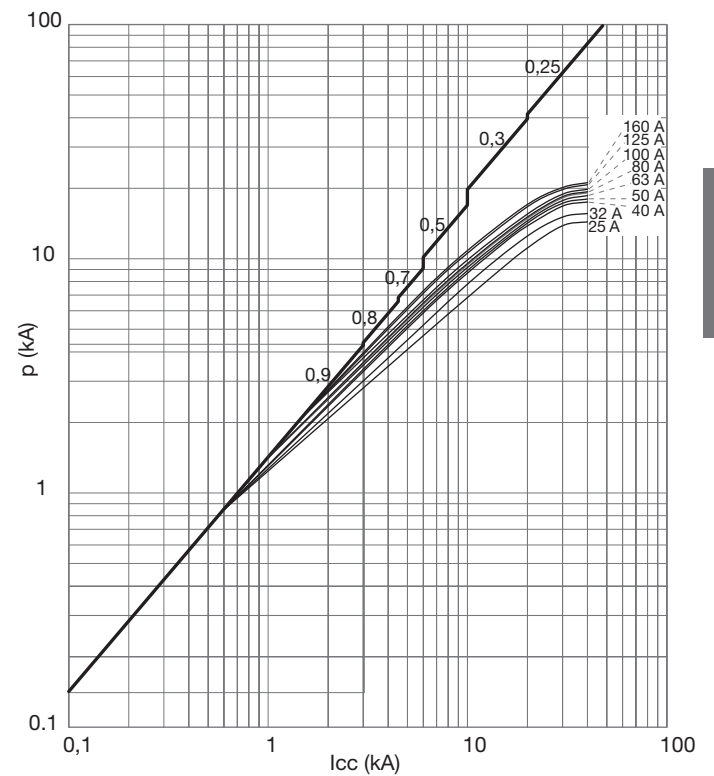

Magnetisk och termisk inställning

Termisk inställning från 0,63 till 1 x I_n

Magnetiskt inställning > 10 x I_n

| | | | | |
|------------------------|-----------|-----------|-------------|--------|
| I_n | 15 - 50 A | 63 - 80 A | 100 - 125 A | 160 A |
| I_{mag} | 600 A | 1000 A | 1500 A | 1600 A |

Tid - strömkurva

Effektbrytare x160

Genomsläppt energi

Effektbrytare x160

Strömbegränsning - kortslutning

Effektbrytare x160

Mått

Effektbrytare x160

| | A (mm) | B (mm) | C (mm) |
|-----------|-----------|-----------|-----------|
| 1P | 24,8 | 25 | 111 |
| 2P | 49,5 | 25 | 111 |
| 3P | 74,5 | 25 | 111 |
| 4P | 99,5 | 25 | 111 |

Beröringsskydd över anslutningsförlängningar

| | A (mm) | B (mm) | C (mm) |
|-----------|-----------|-----------|-----------|
| 3P | 106,5 | 50 | 60,5 |
| 4P | 141,5 | 50 | 60,5 |

Anslutning

| | | |
|--|------------------------|-------------------------|
| | min. 6 mm ² | max. 70 mm ² |
| | min. 6 mm ² | max. 95 mm ² |
| | 6 Nm | |