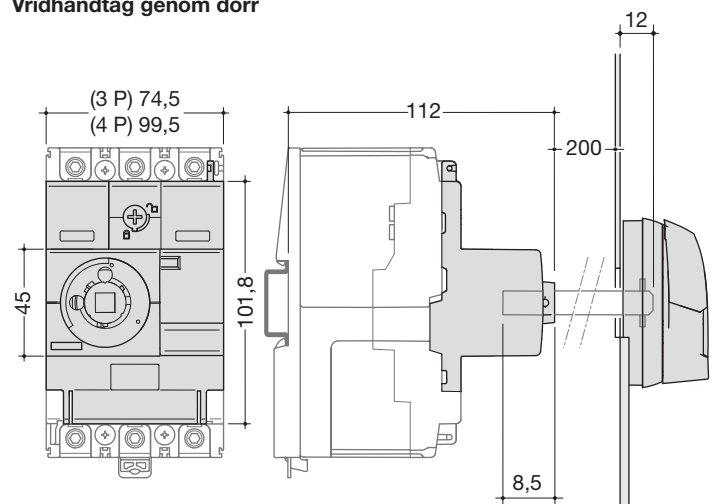

Vridhandtag genom dörr