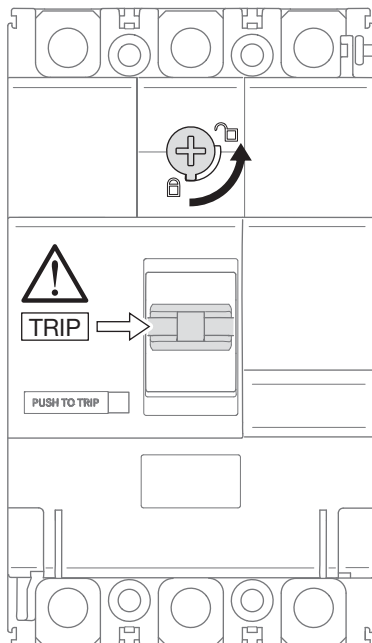

Aluminiumanslutning

| | | |
|--|-------------------------|-------------------------|
| | min. 35 mm ² | max. 95 mm ² |
| | 10 Nm | |

Isolationsplatter

| | L (mm) |
|----------------|-----------|
| HYA019H | 50 |
| HYB019H | 97 |

Anslutningsförlängare, rak

Anslutningsförlängare, särad

Vridhandtag direkt på effektbrytaren

Vridhandtag genom dörr

Tillbehör

Tillbehör för effektbrytare

Monteringskombinationer för tillbehör

AX
Hjälpkontakt