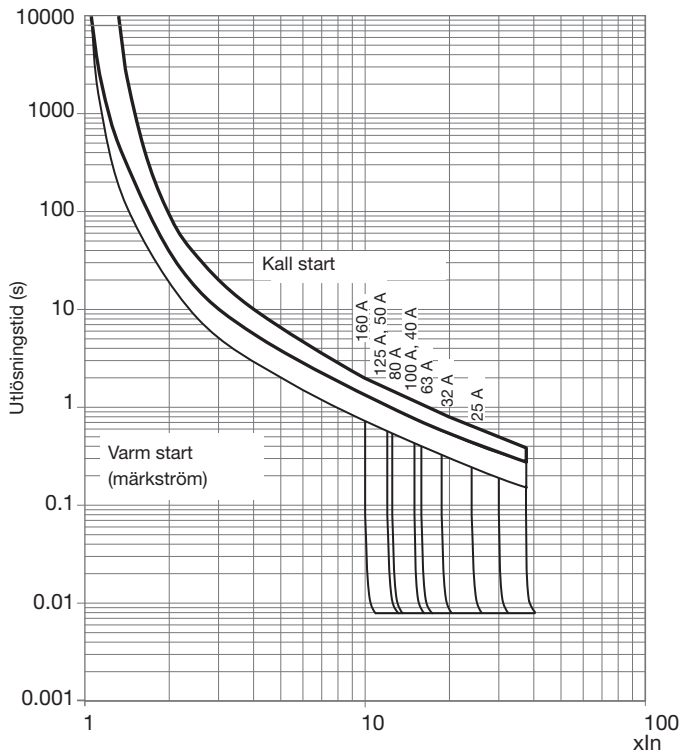

Magnetisk och termisk inställning

Termisk inställning från 0,63 till 1 x I_n

Magnetiskt inställning > 10 x I_n

| | | | | |
|------------------------|-----------|-----------|-------------|--------|
| I_n | 15 - 50 A | 63 - 80 A | 100 - 125 A | 160 A |
| I_{mag} | 600 A | 1000 A | 1500 A | 1600 A |

Tid - strömkurva

Effektbrytare x160

Genomsläppt energi

Effektbrytare x160

Strömbegränsning - kortslutning

Effektbrytare x160

Mått

Effektbrytare x160