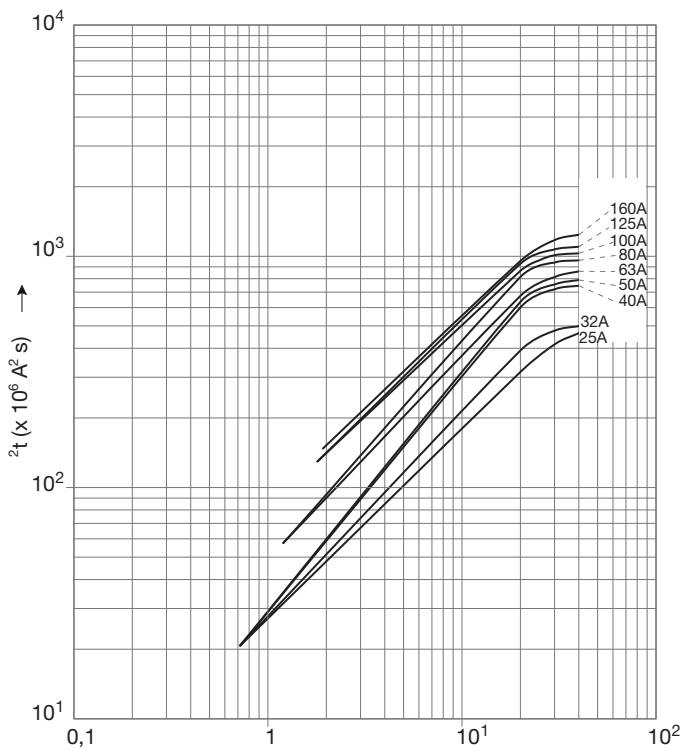

Magnetisk och termisk inställning

Termisk inställning från 0,63 till 1 x I_n

Magnetiskt inställning > 10 x I_n

| | | | | |
|------------------------|-----------|-----------|-------------|--------|
| I_n | 15 - 50 A | 63 - 80 A | 100 - 125 A | 160 A |
| I_{mag} | 600 A | 1000 A | 1500 A | 1600 A |

Tid - strömkurva

Effektbrytare x160

Genomsläppt energi

Effektbrytare x160

Strömbegränsning - kortslutning

Effektbrytare x160

Mått

Effektbrytare x160

| | A (mm) | B (mm) | C (mm) |
|-----------|-----------|-----------|-----------|
| 1P | 24,8 | 25 | 111 |
| 2P | 49,5 | 25 | 111 |
| 3P | 74,5 | 25 | 111 |
| 4P | 99,5 | 25 | 111 |

Beröringsskydd över anslutningsförlängningar

| | A (mm) | B (mm) | C (mm) |
|-----------|-----------|-----------|-----------|
| 3P | 106,5 | 50 | 60,5 |
| 4P | 141,5 | 50 | 60,5 |

Anslutning

| | | |
|--|------------------------|-------------------------|
| | min. 6 mm ² | max. 70 mm ² |
| | min. 6 mm ² | max. 95 mm ² |
| | 6 Nm | |