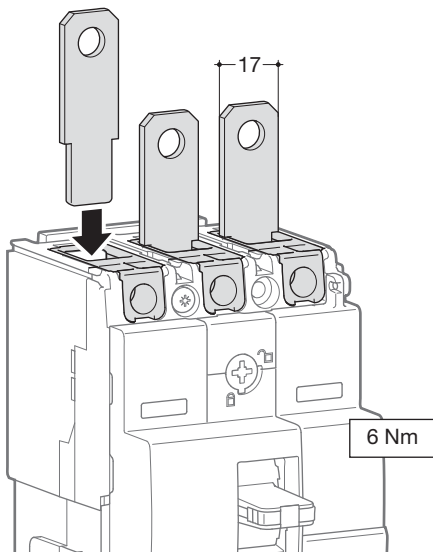

Anslutningsförlängare, rak