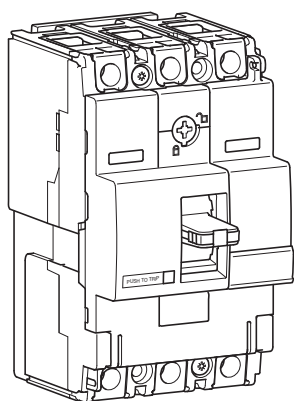

Effektbrytare x160

| | | 220/240V AC IEC 60 947-2 | 380/415V AC IEC 60 947-2 |
|------------|-----------------|-----------------------------|-----------------------------|
| HHA | l _{cu} | 35 kA | 25 kA |
| | l _{cs} | 25 kA | 20 kA |
| HNA | l _{cu} | 85 kA | 40 kA |
| | l _{cs} | 30 kA | 20 kA |