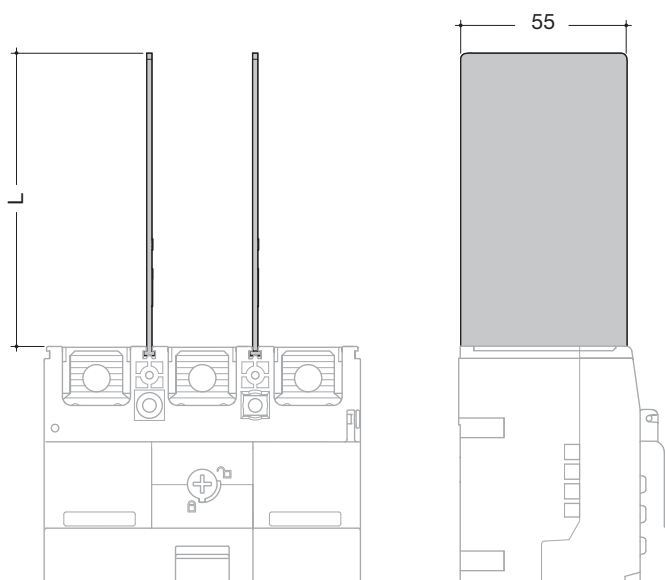

| | A (mm) | B (mm) | C (mm) |
|-----------|-----------|-----------|-----------|
| 1P | 24,4 | 50 | 60,5 |
| 2P | 49,5 | 50 | 60,5 |
| 3P | 74,5 | 50 | 60,5 |
| 4P | 99,5 | 50 | 60,5 |

Beröringsskydd över särade anslutningsförlängningar

| | A (mm) | B (mm) | C (mm) |
|-----------|-----------|-----------|-----------|
| 3P | 106,5 | 50 | 60,5 |
| 4P | 141,5 | 50 | 60,5 |

Anslutning

| | | |
|--|------------------------|-------------------------|
| | min. 6 mm ² | max. 70 mm ² |
| | min. 6 mm ² | max. 95 mm ² |
| | 6 Nm | |

Aluminiumanslutning

| | | |
|--|-------------------------|-------------------------|
| | min. 35 mm ² | max. 95 mm ² |
| | 10 Nm | |

Isolationsplatter

| | L (mm) |
|----------------|-----------|
| HYA019H | 50 |
| HYB019H | 97 |